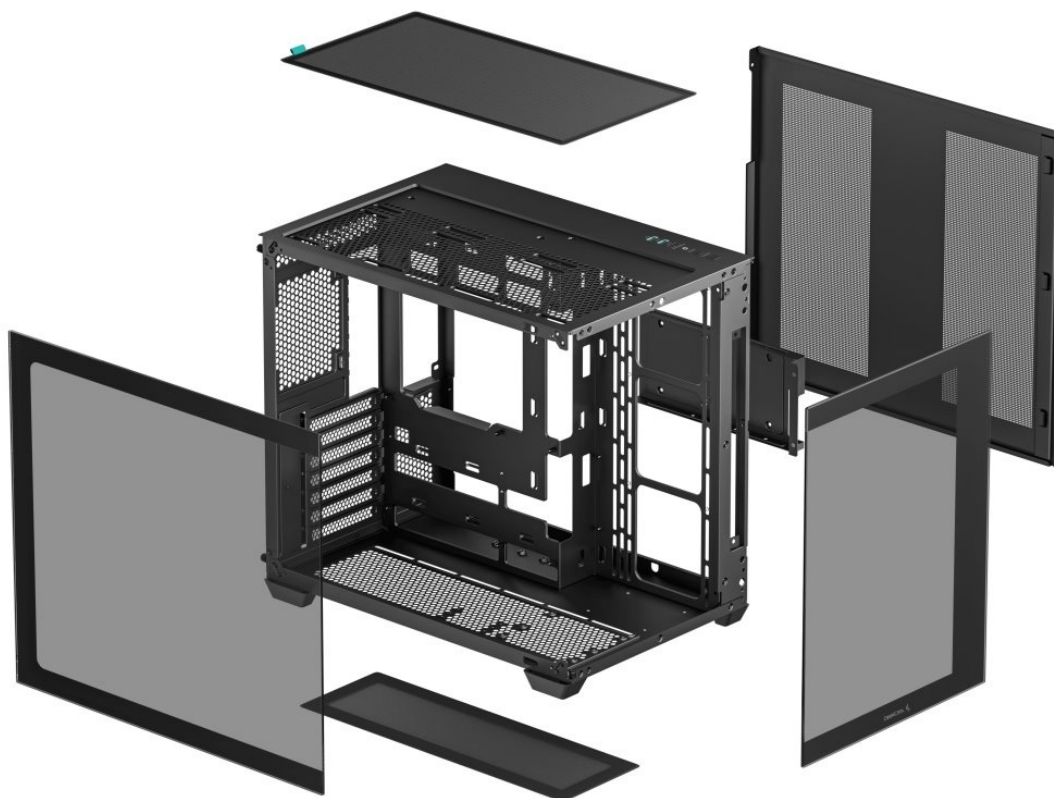

### Výkladní PC skříň DEEPCOOL CG530

Vystavte svůj počítač na odiv s **PC skříň DEEPCOOL CG530**. Kromě prostoru pro uložení PC komponent tento model do jisté míry slouží i jako výstavní skříň celého systému. Disponuje **průhlednou bočnicí** a **průhledným předním panelem**, takže poskytuje impozantní panoramatický pohled do nitra počítače. PC skříň DEEPCOOL CG530 v provedení **Middle Tower** poskytuje dostatek prostoru na vše, co potřebujete pro složení výkonného, multimediálního nebo profi počítače. **Dvoukomorové uspořádání** podporuje širokou kompatibilitu a zlepšené proudění vzduchu. Na horním panelu najdete **porty** pro připojení periferních zařízení. Samozřejmostí je také přítomnost **prachových filtrů** pro efektivní ochranu součástek před prachem.

Skříň formátu Middle Tower s **průhlednou bočnicí a průhledným předním panelem** nabízí **tři 2,5"** pozice pro SSD disky a **dvě 3,5"** pozice pro pevné disky. Na horním panelu se nachází dva **USB 3.0** porty, jeden **USB 2.0** port a kombinovaný port sluchátek a mikrofonu. Důmyslné řešení umožňuje pohodlné umístění **až 360 mm dlouhého výměníku** vodního chlazení na vrchní či spodní straně. Ve skříni je dostatek prostoru pro chladič CPU do výšky až 160 mm a grafickou kartu o délce 410 mm. Dodávána je **bez zdroje**. Díky široké konstrukci s důmyslným dvoukomorovým uspořádáním zajišťuje tato skříň vynikající kompatibilitu a optimální proudění vzduchu. Součástí je také **sada prachových filtrů**.

## **ZÁKLADNÍ SPECIFIKACE**

**Provedení skříně:** Middle Tower

**Interní pozice:** 3× 2,5", 2× 3,5"

**Kompatibilita základní desky:** ATX, Micro ATX, Mini-ITX

**Zdroj:** bez zdroje

**Konektory na horním panelu:** 2× USB 3.0, 1× USB 2.0, 1× kombinovaný port sluchátek a mikrofonu

**Rozměry:** 440 × 399 × 285 mm

**Barva:** černá