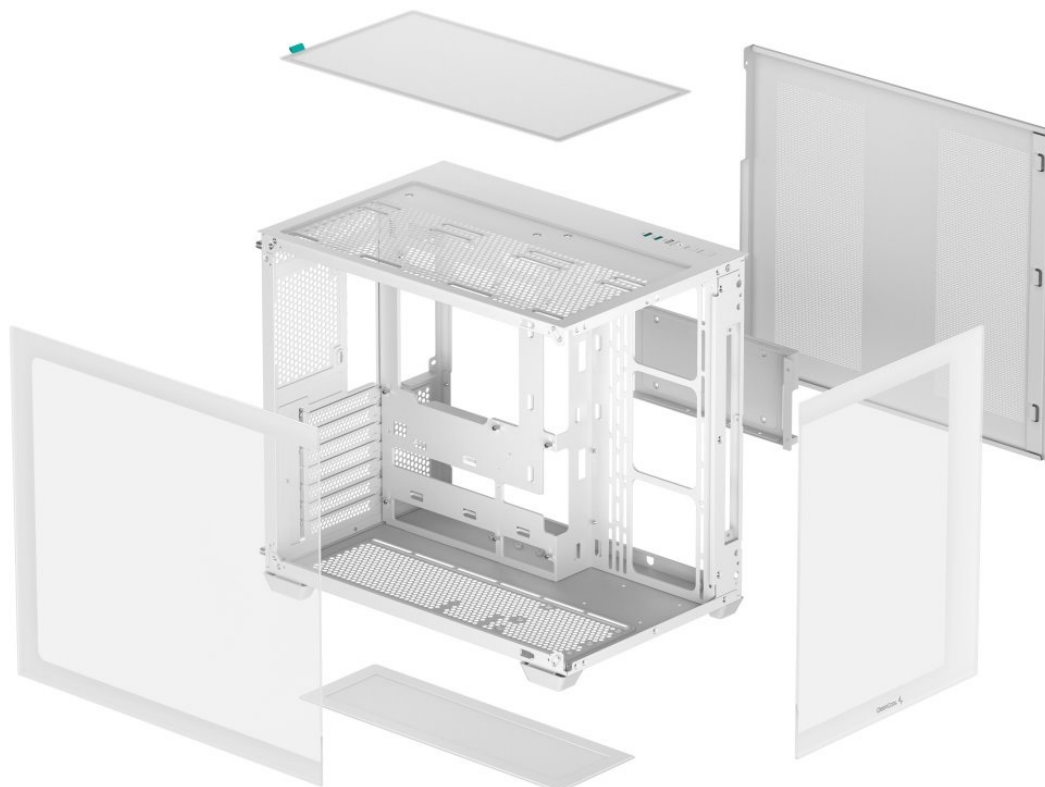

Výkladní PC skříň DEEPCOOL CG530

Vystavte svůj počítač na odiv s **PC skříní DEEPCOOL CG530**. Kromě prostoru pro uložení PC komponent tento model do jisté míry slouží i jako výstavní skříň celého systému. Disponuje **průhlednou bočnicí** a **průhledným předním panelem**, takže poskytuje impozantní panoramatický pohled do nitra počítače. PC skříň DEEPCOOL CG530 v provedení **Middle Tower** poskytuje dostatek prostoru na vše, co potřebujete pro složení výkonného, multimediálního nebo profi počítače. **Dvoukomorové uspořádání** podporuje širokou kompatibilitu a zlepšené proudění vzduchu. Na horním panelu najdete **porty** pro připojení periferních zařízení. Samozřejmostí je také přítomnost **prachových filtrů** pro efektivní ochranu součástek před prachem.

Skříň formátu Middle Tower s **průhlednou bočnicí a průhledným předním panelem** nabízí **tři 2,5"** pozice pro SSD disky a **dvě 3,5"** pozice pro pevné disky. Na horním panelu se nachází dva **USB 3.0** porty, jeden **USB 2.0** port a kombinovaný port sluchátek a mikrofonu. Důmyslné řešení umožňuje pohodlné umístění **až 360 mm dlouhého výměníku** vodního chlazení na vrchní či spodní straně. Ve skříni je dostatek prostoru pro chladič CPU do výšky až 160 mm a grafickou kartu o délce 410 mm. Dodávána je **bez zdroje**. Díky široké konstrukci s důmyslným dvoukomorovým uspořádáním zajišťuje tato skříň vynikající kompatibilitu a optimální proudění vzduchu. Součástí je také **sada prachových filtrů**.

ZÁKLADNÍ SPECIFIKACE

Provedení skříně: Middle Tower

Interní pozice: 3 × 2,5", 2 × 3,5"

Kompatibilita základní desky: ATX, Micro ATX, Mini-ITX

Zdroj: bez zdroje

Konektory na horním panelu: 2 × USB 3.0, 1 × USB 2.0, 1 × kombinovaný port sluchátek a mikrofonu

Rozměry: 440 × 399 × 285 mm

Barva: bílá