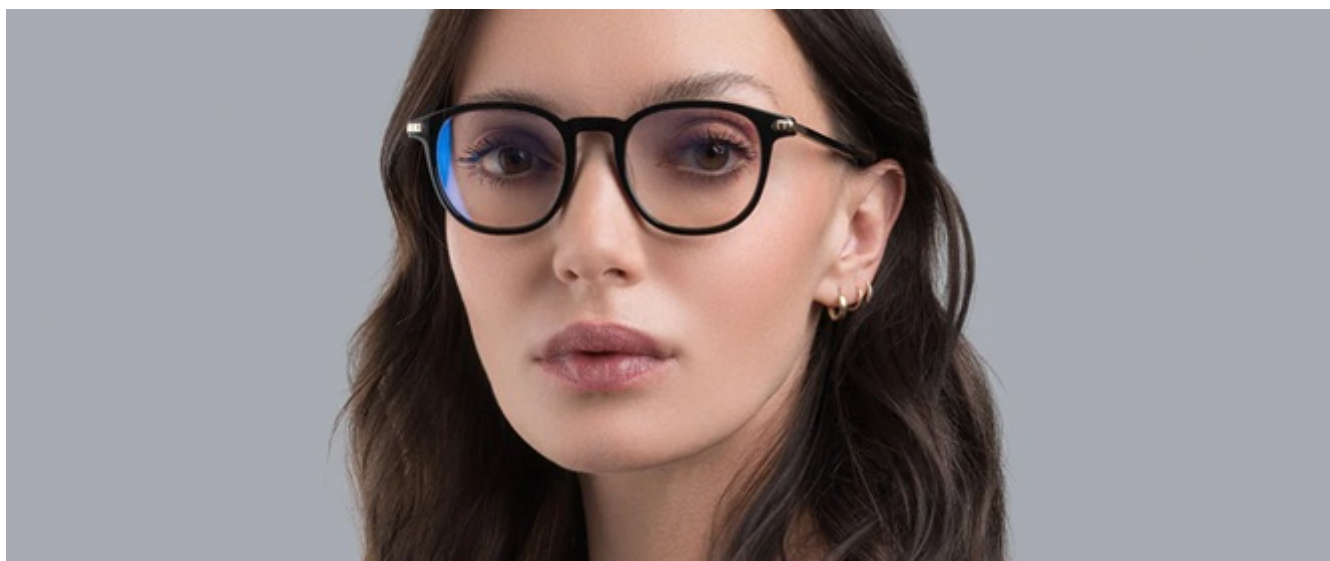

GUNNAR SOFIA ONYX

Cena celkem:	1 839 Kč (bez DPH: 1 520 Kč)
Běžná cena:	2 023 Kč
Ušetříte:	184 Kč
Kód zboží:	GUNNAR001451
Part No.:	SOF-00101
Záruka:	24 měs.
Stav:	Nové zboží

Popis

GUNNAR SOFIA ONYX - chraňte zrak stylově a dlouhodobě

S **PC brýlemi GUNNAR SOFIA ONYX** se z vás stanou neúnavní pracanti i hráči, kterým dlouhé koukání na displej nedělá problém. S **jantarovými skly, která blokují 65 % modrého světla a 100 % ultrafialového záření**, budete bez námahy očí čelit náročným pracovním projektům i herním výzvám. Snížená námaha očí se pozitivně podepíše také na kvalitě vašeho spánku, potlačuje riziko bolesti hlavy nebo celkové únavy.

Povrchová úprava čoček G-Shield přináší antireflexní efekt a podporuje sledování obrazu bez rozmazání. **Počítačové brýle GUNNAR SOFIA ONYX** jsou nejenom funkční, ale také stylové. Vyznačují se **ergonomickým** designem, který umožňuje komfortní nošení po celý den. **Konstrukce z kvalitního polymeru** je nejenom lehká, ale rovněž dostatečně pevná a odolná pro každodenní použití.