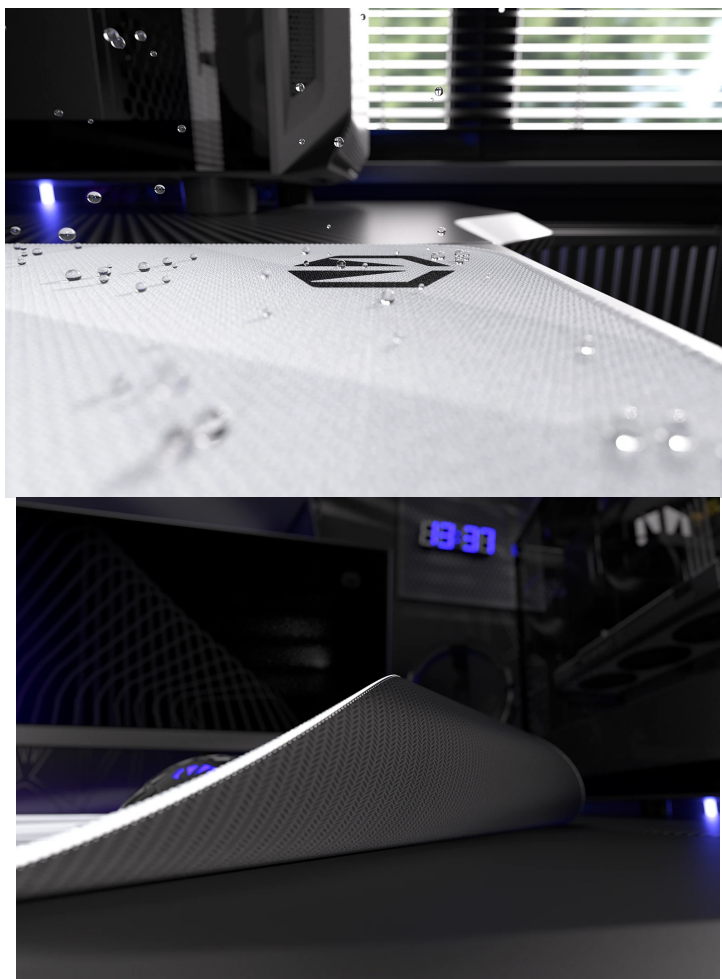

### Endorfy Crystal Onyx White XL - pro velké herní manévry

Herní podložka Endorfy Crystal Onyx White XL, která je ideální ke každé gamingové PC konfiguraci. Je extra velká, takže se na ni vměstná myš i klávesnice a své nejdůležitější periferie do virtuálních bitev měli na jednom místě a pod kontrolou.

Herní podložka pod myš Endorfy Crystal Onyx White XL je opatřena speciálním textilním povrchem, který přesně snímá každý manévr optického i laserového snímače myši. Díky tomu podporuje precizní ovládání bez ohledu na typ hry. Spodní stranu představuje **gumový podklad**, který je přílnavý a podložka dokonale drží na svém místě. **Dlouhou životnost** a stovky hodin gamingové zábavy zajišťuje kvalitní **materiál odolný proti vlhkosti**.

### **Endorfy Crystal Onyx White XL**

Extra velká herní podložka pod myš a klávesnici. Její **hladký textilní povrch** vytváří prostor pro bezchybný provoz optických i laserových myší. Jedinečný **grafický vzor připomínající barevný krystal** bude na stole každého hráče vypadat skvěle. S přílnavým **gumovým podkladem** je podložka bezpečně přichycena ke stolu, kde zůstává za všech okolností.