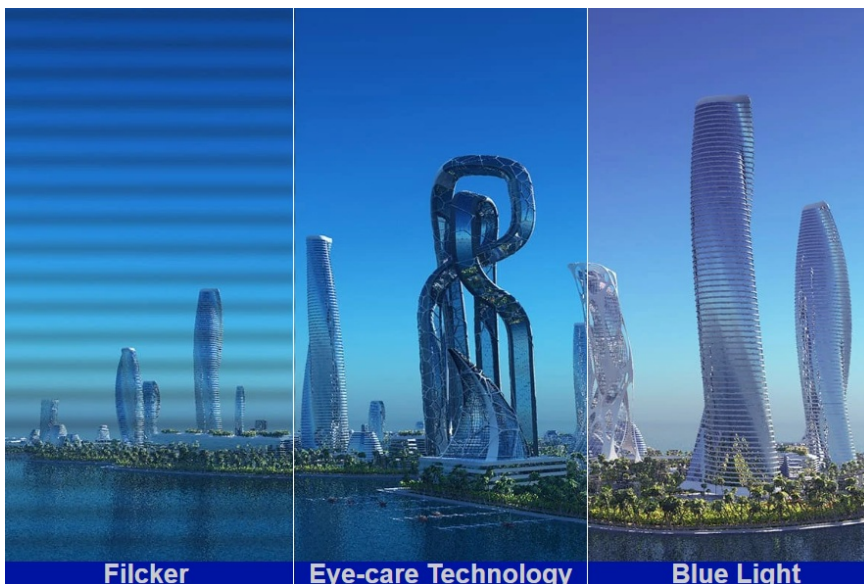

Herní monitor ViewSonic VX2479J-HD-PRO vám na **ploše 24 palců** zprostředkuje špičkovou kvalitu obrazu. Displej dosahuje širokých pozorovacích úhlů a vysoké obnovovací frekvence, díky čemuž podporuje plynulý obraz bez snížení kvality i při pohledu ze stran. **SuperClear IPS panel** přináší živé a věrné barvy, které si užijete při každém pohledu. Díky **obnovovací frekvenci až 180 Hz** poskytuje monitor **ViewSonic VX2479J-HD-PRO** dokonale hladký a plynulý obraz, který oceníte nejenom při gamingu, ale také třeba editaci videa a tvorbě dalšího digitálního obsahu.

Monitor ViewSonic VX2479J-HD-PRO je tak dokonale funkční napříč všemi herními žánry. **Technologie EyeProTech** obsahuje Flicker-free i filtr modrého světla, díky čemuž efektivně předchází námaze očí a digitální únavě při dlouhodobém hraní nebo pracovní činnosti. Dostupná konektivita v podobě **DisplayPortu** a **dvojice HDMI** vám poskytne možnosti připojení moderního počítače i herních konzolí.