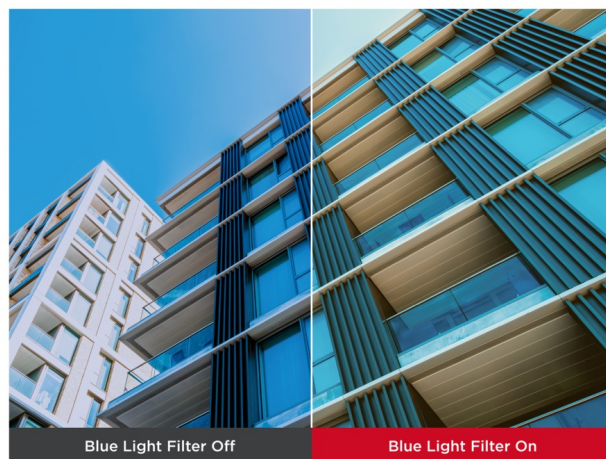

---

**Popis**

---

**ViewSonic VG2208A-HD - Full HD monitor pro všestranně zaměřené uživatele**

**Full HD monitor ViewSonic VG2208A-HD** pro pracovní činnost v kanceláři i pohodlí domova. Zprostředkuje vám živé barvy ze všech stran díky modernímu **SuperClear IPS panelu**. Ten podporuje konzistentní zobrazení a široké pozorovací úhly, takže si obsah dopřejete bez zkreslení z jakéhokoli pozice. **Displej s úhlopříčkou 21,5"** poskytuje **rozlišení Full HD** pro čistý obraz a detaily. Uplatní se při práci s aplikacemi, dokumenty, sledování multimédií nebo surfování po internetu.

**Monitor ViewSonic VG2208A-HD** totiž dosahuje **obnovovací frekvence 100 Hz**, díky čemuž se obraz neseká a každá scéna je hladká a plynulá. Plynulý vizuál ocení také vaše oči, které budou méně namáhány. Chybět nesmí ani **praktická konektivita** a monitor ViewSonic VG2208A-HD je vhodný pro využití s dalšími zařízeními. Aby vás po celém dni vaše oči pochválily, nabízí obrazovka **technologie ViewSonic Eye ProTech**, která snižuje záři modrého světla a intenzitu blikání displeje.

## **ViewSonic VG2208A-HD**

LED monitor s úhlopříčkou **21,5"** nabízí Full HD rozlišení 1920 × 1080 obrazových bodů. Disponuje obnovovací frekvencí **100 Hz**, dobou odezvy **5 ms**, kontrastním poměrem **1000 : 1** a jasem **250 cd/m<sup>2</sup>**. Použití technologie **IPS** poskytuje pozorovací úhly **178°** horizontálně i vertikálně. Zajistě potěší výškově nastavitelný podstavec a funkce **Pivot**.