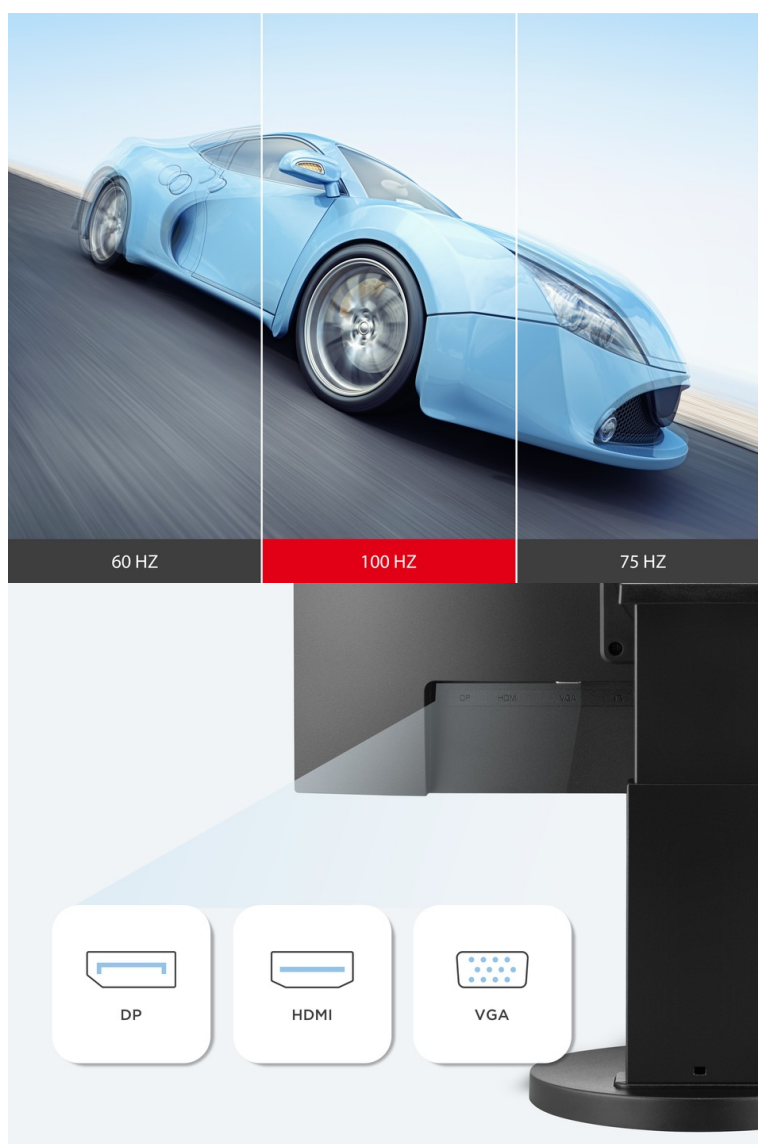

---

**Popis**

---

**ViewSonic VG2208A-HD - Full HD monitor pro všestranně zaměřené uživatele**

**Full HD monitor ViewSonic VG2208A-HD** pro pracovní činnost v kanceláři i pohodlí domova. Zprostředkuje vám živé barvy ze všech stran díky modernímu **SuperClear IPS panelu**. Ten podporuje konzistentní zobrazení a široké pozorovací úhly, takže si obsah dopřejete bez zkreslení z jakéhokoli pozice. **Displej s úhlopříčkou 21,5"** poskytuje **rozlišení Full HD** pro čistý obraz a detaily. Uplatní se při práci s aplikacemi, dokumenty, sledování multimédií nebo surfování po internetu.

**Monitor ViewSonic VG2208A-HD** totiž dosahuje **obnovovací frekvence 100 Hz**, díky čemuž se obraz neseká a každá scéna je hladká a plynulá. Plynulý vizuál ocení také vaše oči, které budou méně namáhány. Chybět nesmí ani **praktická konektivita** a monitor ViewSonic VG2208A-HD je vhodný pro využití s dalšími zařízeními. Aby vás po celém dni vaše oči pochválily, nabízí obrazovka **technologie ViewSonic Eye ProTech**, která snižuje záři modrého světla a intenzitu blikání displeje.

## **ViewSonic VG2208A-HD**

LED monitor s úhlopříčkou **21,5"** nabízí Full HD rozlišení 1920 × 1080 obrazových bodů. Disponuje obnovovací frekvencí **100 Hz**, dobou odezvy **5 ms**, kontrastním poměrem **1000 : 1** a jasem **250 cd/m<sup>2</sup>**. Použití technologie **IPS** poskytuje pozorovací úhly **178°** horizontálně i vertikálně. Zajistě potěší výškově nastavitelný podstavec a funkce **Pivot**.

### **ZÁKLADNÍ SPECIFIKACE**

**Typ panelu:** IPS

**Úhlopříčka:** 21,5"

**Poměr stran:** 16 : 9

**Rozlišení:** 1920 × 1080

**Kontrastní poměr:** 1000 : 1

**Doba odezvy:** 5 ms

**Rozhraní:** 1× HDMI, 1× VGA, 1× DisplayPort, 1× audio výstup