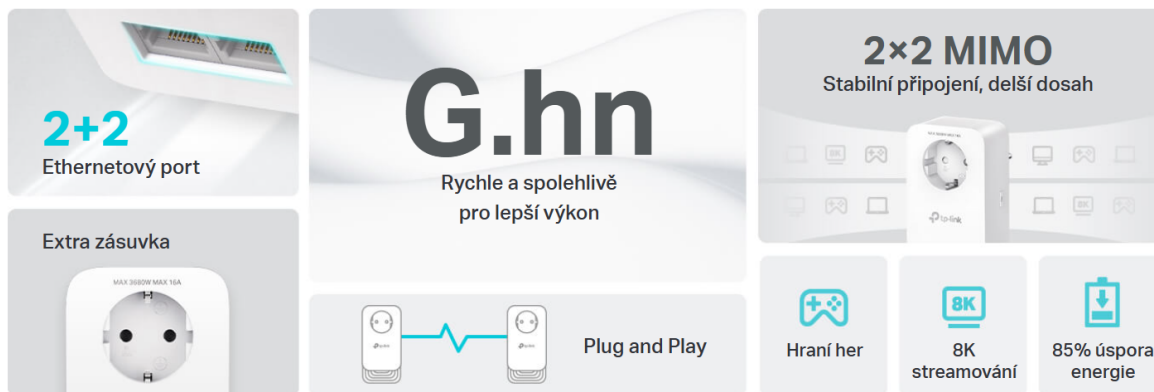

Popis

TP-Link PG2400P KIT

Sada powerline adaptérů se standardem **G.hn** poskytuje uživatelům vysokorychlostní přenos dat rychlostí **až 1428 Mb/s** po elektrickém vedení. To vše s dosahem **až 300 metrů**. Streamujte v HD, hrajte online a stahujte velké soubory bez přerušení.

Každá powerline jednotka je vybavena **dvěma gigabitovými ethernetovými porty** a umožňuje tak uživatelům v místnosti připojit zařízení náročné na šířku pásma.

- **Protokol G.hn MIMO:** Rychlejší, stabilnější, větší kapacita.
- **2+2 Gigabitové ethernetové porty:** Ideální pro streamování v rozlišení 8K a hraní her bez zpoždění.
- **Přídavná napájecí zásuvka:** Nepřijdete o zásuvku.
- **Plug and Play pro pokrytí celé domácnosti:** Až 300 m po stávajícím elektrickém vedení.
- **Úsporný režim:** Snižte spotřebu energie až o 85 %.

— Ethernetový Kabel — Elektrické vedení

ZÁKLADNÍ SPECIFIKACE

Typ zásuvky: EU

Rychlost přenosu dat: až 1428 Mb/s

Standardy a protokoly: G.hn MIMO

Rozhraní: 2x Gigabit RJ-45 + 2x Gigabit RJ-45

Dosah: až 300 m