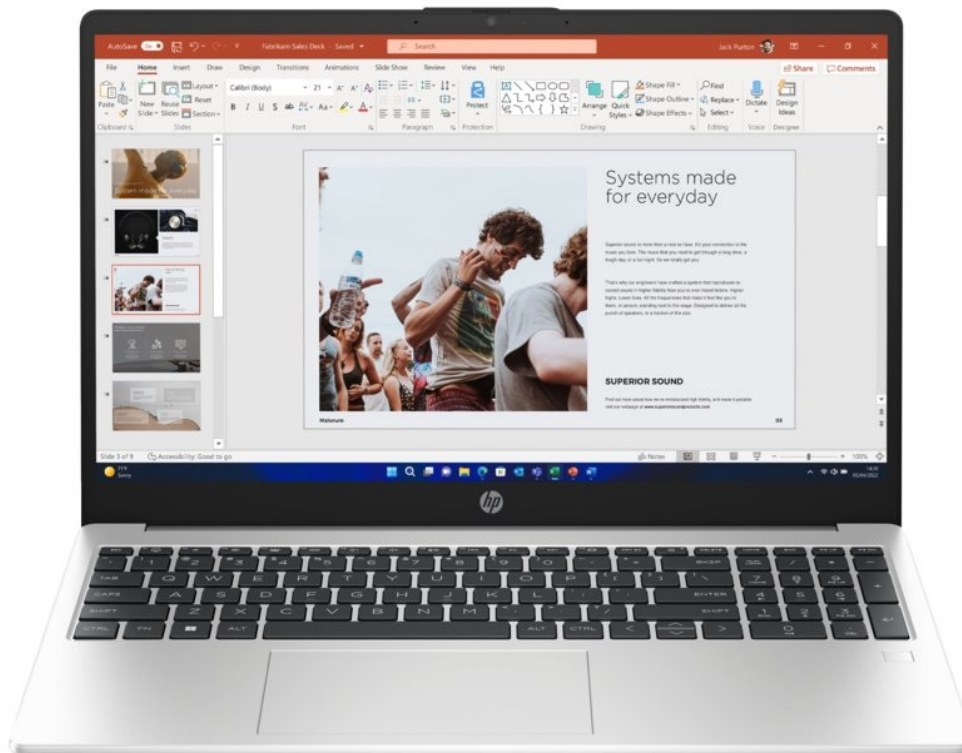

## Notebook HP 250R G10 - přenosný parťák pro vaši produktivitu

**Notebook HP 250R G10** je navržen pro plnění každodenních pracovních úkolů a standardní multimediální činnost. Disponuje **procesorem Intel Core 5**, který zvládne provoz aplikací a ve spojení se **16GB RAM** také pokročilý multitasking. Chod firemního softwaru a dalších programů je svižný a bez zpoždění reaguje na vaše požadavky. Další předností je **SSD úložiště, které skýtá 512 GB prostoru** pro ukládání dat a podporuje rychlý přístup k datům. Díky tomu načítá aplikace a celý systém enormní rychlostí.

**Notebook HP 250R G10** vám zprostředkuje obsah na ploše 15,6 palců. Obraz vykresluje v ostrém **Full HD rozlišení**, což je ideální nejenom pro čtení a tvorbu dokumentů, surfování po internetu, ale také komfortní sledování multimédií jako filmy či videa. Notebook **HP 250R G10** přichází také s praktickou výbavou v podobě **Full HD webkamery** nebo **čtečky otisku prstů**. Vše vyvedeno v elegantním a lehkém designu. **Váha pod 2 kg** umožní snadné přenášení a pohodlnou činnost klidně i na cestách.

## HP 250R G10

Základem notebooku je desetijádrový procesor **Intel Core 5 120U**, pracující na frekvenci 1,4 GHz, doplněný o **16 GB** operační paměti. Vybaven je **15,6"** matným displejem s **Full HD** rozlišením 1920 × 1080 bodů. Obrazová data má na starosti integrovaná grafická karta **Intel Graphics**. Pro data je k dispozici **SSD disk** s kapacitou **512 GB**. Vybaven je Full HD webkamerou, čtečkou otisku prstů a podsvícenou klávesnicí. Samozřejmostí je bezdrátové připojení **Wi-Fi a Bluetooth**. Notebook je dodáván s předinstalovaným operačním systémem **Windows 11 Pro**.

**Úhlopříčka displeje:** 15,6"

**Velikost operační paměti:** 16 GB

**HDD kapacita:** 512 GB SSD

**Barva:** stříbrná

**Hmotnost:** 1,59 kg

Rozšíření operační paměti je možné pouze servisním zásahem. Paměťové sloty nejsou uživatelsky přístupné.