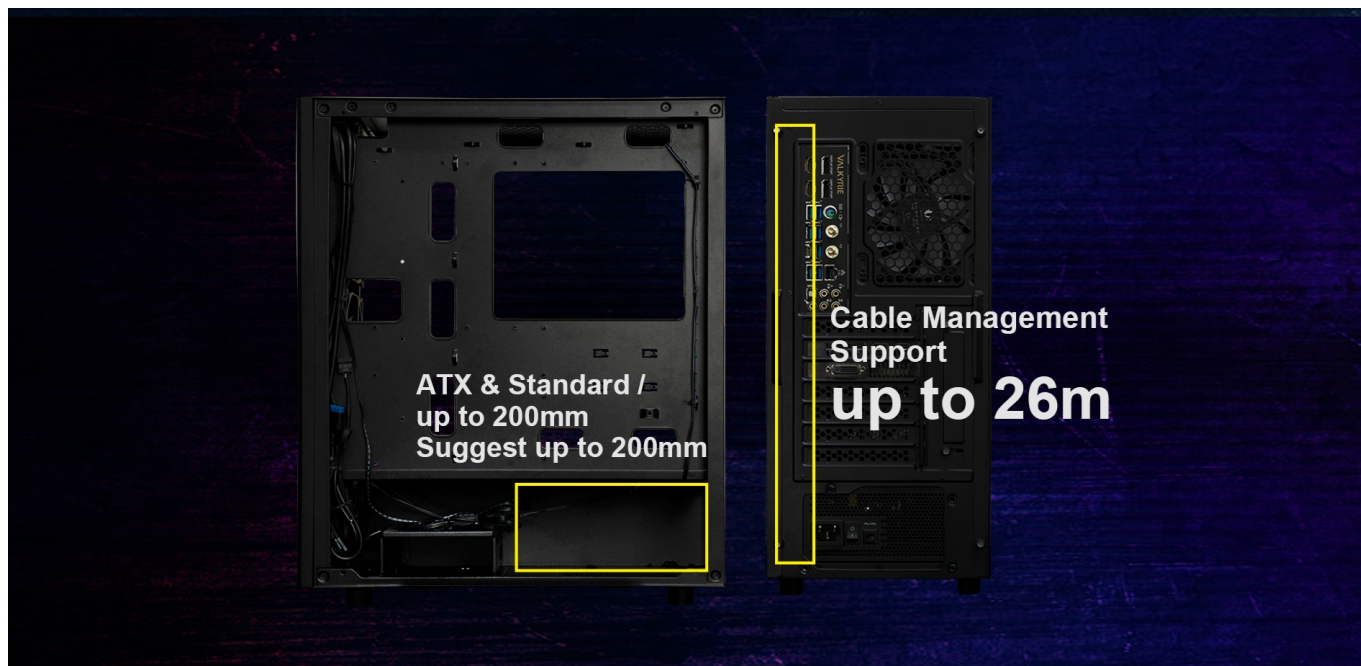

## BITFENIX GRAFI ČERNÁ

Cena celkem: **1 009 Kč****(bez DPH: 834 Kč)**Běžná cena: **1 110 Kč**Ušetříte: **101 Kč**

Kód zboží: CASBIT1530

Part No.: BFC-GRM-KKGSK-4F

Záruka: 24 měs.

Stav: Nové zboží

### BitFenix Grafi - stylová prosklená skříň pro vaše PC komponenty

**Moderní PC skříň BitFenix Grafi** je moderní a stylová PC skříň, která je navržena pro stavbu výkonných pracovních počítačů nebo herních strojů. Vyznačuje se jak potřebnou estetikou v podobě **prosklené bočnice**, tak konstrukcí z odolných materiálů, které zajistí **pevnost a dlouhotrvající životnost**. Počítačová skříň nabízí dostatek prostoru pro instalaci výkonných komponent v čele s grafickou kartou, dlouhým výměníkem vodního chlazení nebo třeba **základní desky ve formátech ATX, Micro ATX, Mini ITX**.

Chlazení podporují **čtveřice předinstalovaných 120mm ventilátorů s RGB podsvícením**, přičemž jejich počet lze rozšířit o další dva. Díky tomu je zajištěna efektivní cirkulace vzduchu a snižování teplot všech kritických komponent. Skříň obsahuje **na horním panelu snadno dostupné konektory** pro připojení USB periferií, sluchátek nebo mikrofonu.

### ZÁKLADNÍ SPECIFIKACE

**Provedení skříně:** Middle tower

**Interní pozice:** 2 × 2,5", 1 × 2,5"/3,5", 1 × 3,5"

**Kompatibilita základní desky:** ATX, Micro ATX, Mini ITX

**Zdroj:** bez zdroje

**Konektory na horním panelu:** 2 × USB 3.0, 1 × USB 2.0, 1 × sluchátkový výstup, 1 × vstup pro mikrofon