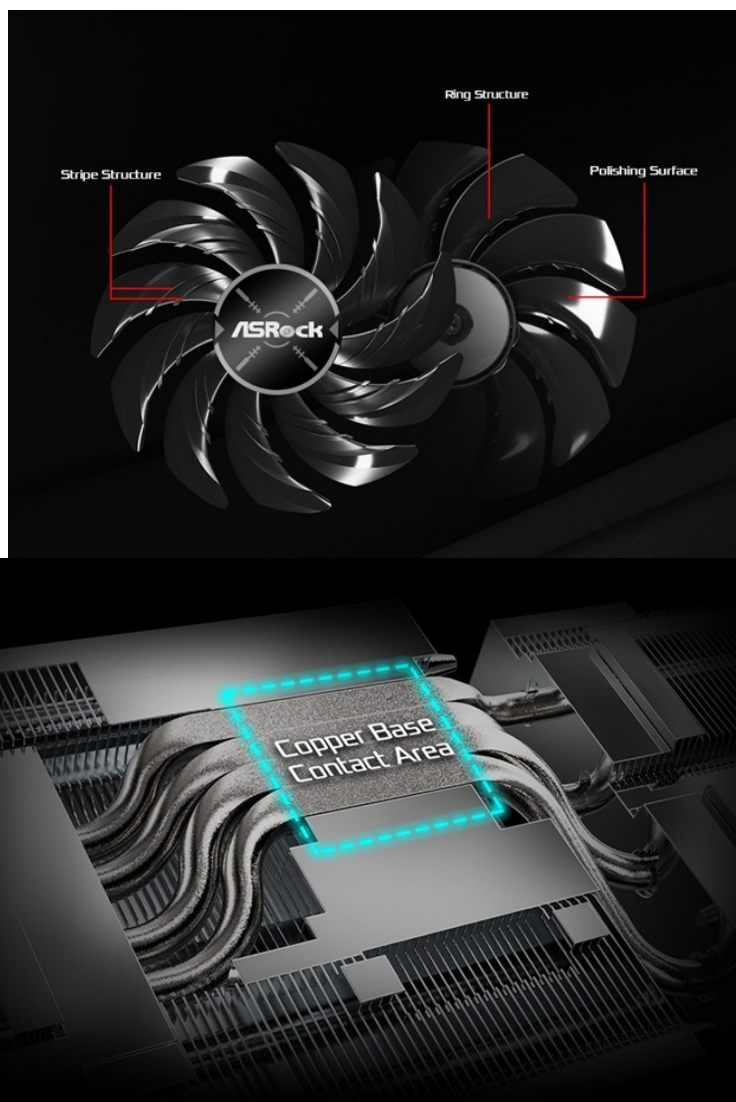

zátěží. Po ruce má podporu také celé řady technologií, takže vše od vysokých detailů v herním nastavení až po provozuschopnost moderního softwaru je zajištěno.

ASRock Radeon RX 9070 Challenger 16 GB

ZÁKLADNÍ SPECIFIKACE

Grafický čip: AMD Radeon RX 9070
Takt jádra: 2070 MHz (2520 MHz v boost režimu)
Takt paměti: 20 000 MHz - 256bit
Velikost paměti: 16 GB GDDR6
Typ sběrnice: PCI Express 5.0 x16
Konektory: 1x HDMI, 3x DisplayPort
Rozměry: 290 × 123 × 51 mm
Napájení: 2 × 8pin PCIe

Podporované technologie

AMD RDNA 4 architektura
56 výpočetních jednotek (S akcelerátory RT+AI)
AMD HYPR-RX
AMD Radeon Boost
AMD FidelityFX Super Resolution 4
AMD Radiance Display Engine
AMD Fluid Motion Frames 2
AMD Radeon Anti-Lag
AMD Noise Suppression
AMD Smart Access Memory