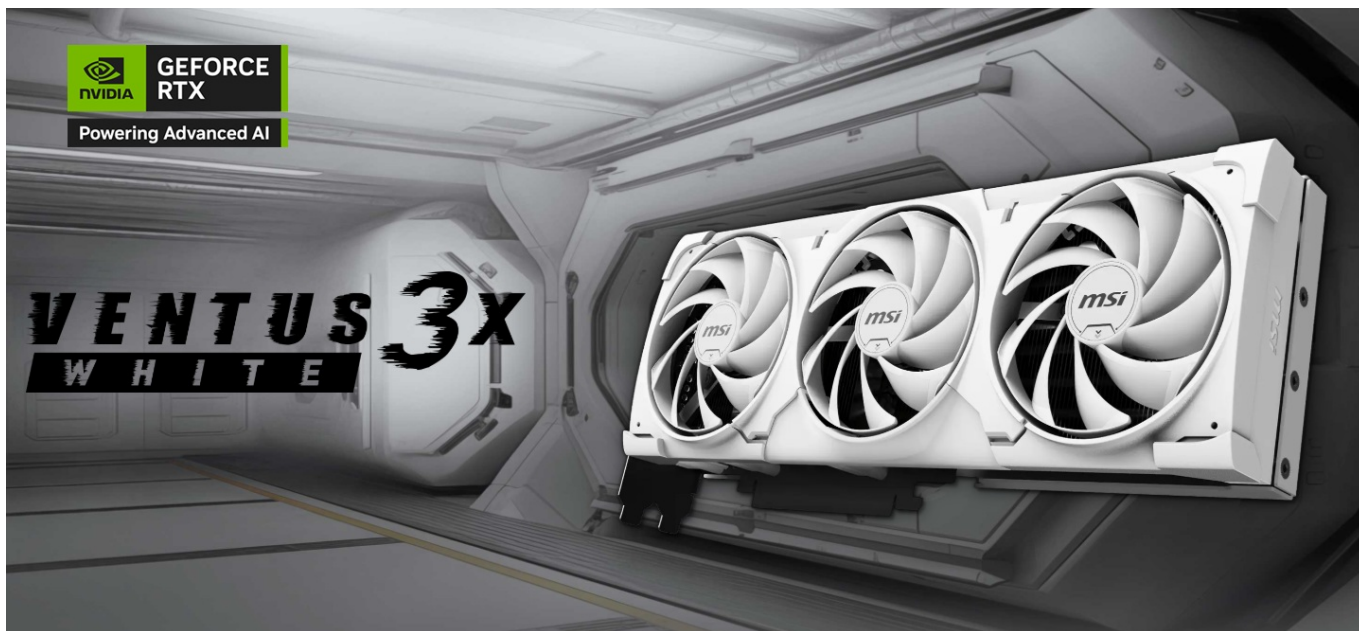

Popis

MSI GeForce RTX 5080 16G VENTUS 3X OC WHITE- realistická grafika do her i tvůrčí činnosti

Výkonná grafická karta **MSI GeForce RTX 5080 16G VENTUS 3X OC WHITE** navržena pro hráče a tvůrce obsahu, kteří vyžadují špičkový hardware do své PC sestavy formátu SFF. Kartu pohání **architektura NVIDIA Blackwell**, která obsahuje nepřeberné množství technologií. **Vylepšená Tensor jádra 5. generace** spolu s **DLSS 4** podporují maximální výkon **umělé inteligence**.

Ventilátory TORX FAN 5.0 s dvojitými kuličkovými ložisky zlepšují proudění vzduchu a vydrží gamingovou zátěž po velmi dlouhou dobu. Vnitřek grafické karty **MSI GeForce RTX 5080 16G VENTUS 3X OC WHITE** obsahuje přídatnou kovovou konstrukci pro výrazné zpevnění a zvýšení celkové odolnosti.