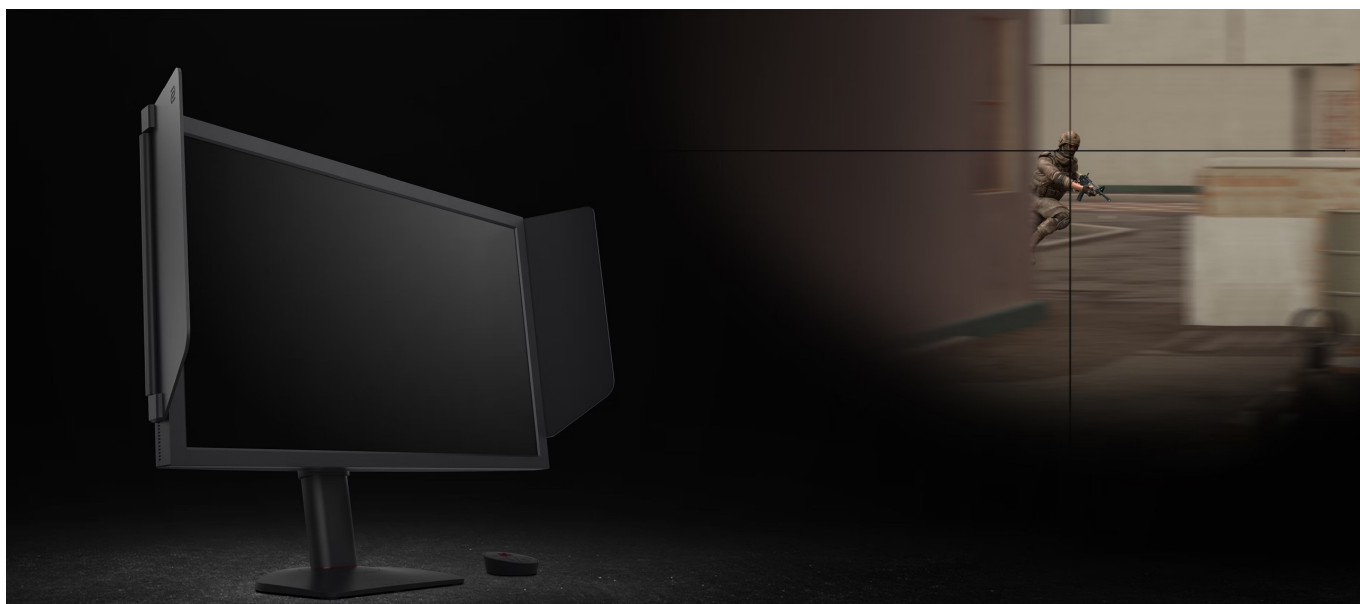

Popis**ZOWIE by BenQ XL2586X+ pro fanoušky FPS žánru**

Herní monitor ZOWIE by BenQ XL2586X+ je navržen speciálně pro vášnivé FPS hráče a e-sportovní profíky. Nabízí bezkonkurenční čistotu pohybu, jasný obraz, díky kterému uvidíte každého soupeře, a samozřejmě maximální plynulost.

**Zaostřeno na protivníky**

Vychutnejte si hry, a především dynamické střílečky na maximum. **Displej s úhlopříčkou 24,1"** je optimální pro hraní CS2 nebo Valorantu, ale s přehledem se můžete pustit i do dalších herních titulů. **Moderní panel Fast TN** totiž přináší kromě **Full HD rozlišení** také zvýšenou ostrost obrazu v podobě **technologie DyAc 2**, což vám umožní lépe identifikovat nepřítel a dostat na mušku. Disponuje **extrémní obnovovací frekvencí 600 Hz**, která zajišťuje ultra plynulý obraz bez sekání nebo zpoždění. Ve spojení s **technologíí Adaptive-Sync** a **dobou odezvy 1 ms** neexistuje jakékoli zpoždění nebo trhání obrazu, takže na mapách můžete řídit zcela bez omezení.

Součástí balení je DisplayPort a HDMI kabel.

ZÁKLADNÍ SPECIFIKACE

Typ panelu: TN

Úhlopříčka: 24,1"

Poměr stran: 16 : 9

Rozlišení: 1920 × 1080 px

Kontrastní poměr: 1000 : 1

Doba odezvy: 1 ms