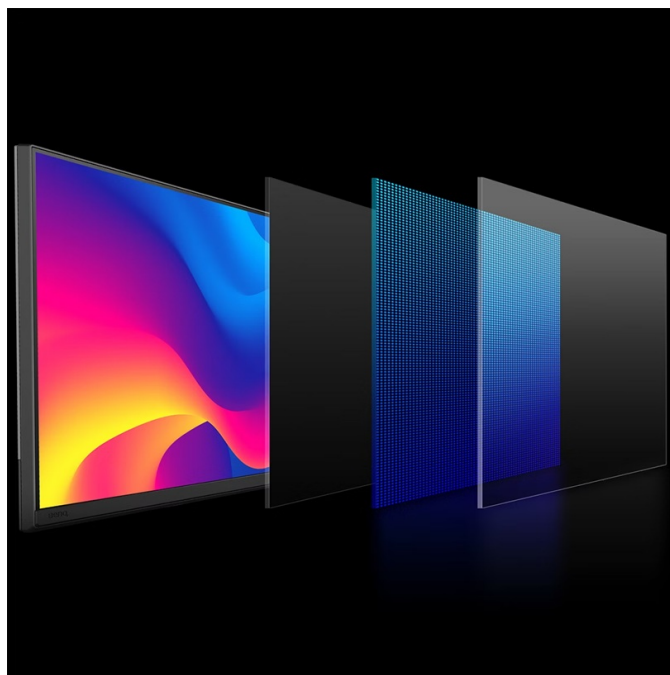

S **monitorem BenQ PD2706QN** se zcela ponoříte do profesionálních a kreativních grafických projektů. Tento model nabízí **velký displej s úhlopříčkou 27 palců a QHD rozlišením**, což z něj dělá ideální volbu pro design, editaci, tvorbu digitálního obsahu a spoustu dalšího. Vychutnáte si nejenom dokonalé podání barev, ale také špičkové technologie, konektivitu nebo uživatelskou ergonomii. **Monitor BenQ PD2706QN pokrývá 100 % sRGB barevné palety** a spolu s technologií **BenQ AQCOLOR** umožňuje přesné vykreslení barev. Konzistentní podání ocení grafici, návrháři a další profesionálové, kteří si potrpí na preciznost.

## BenQ PD2706QN

Monitor s úhlopříčkou **27"** a rozlišením **2560 × 1440** bodů nabízí 100 % pokrytí sRGB barevné palety. Disponuje kontrastním poměrem **1000 : 1**, dobou odezvy **5 ms**, jasem **350 cd/m<sup>2</sup>** a obnovovací frekvencí **100 Hz**. Pohodlné sledování zajišťují široké pozorovací úhly **178° horizontálně i vertikálně**. Ozvučení zajišťují vestavěné **stereo reproduktory** s celkovým výkonem 6 W. Pro připojení periferií jsou k dispozici tři **USB 3.0 porty** a tři porty **USB-C**, z nichž jeden kromě vysokorychlostního přenosu videa a dat umožňuje napájení připojených zařízení až do 90 W. **Integrovaný KVM přepínač** umožňuje ovládat dvě zařízení připojená k monitoru prostřednictvím jediné klávesnice a myši. Zajistí také potěší výškově nastavitelný podstavec a funkce **Pivot**.