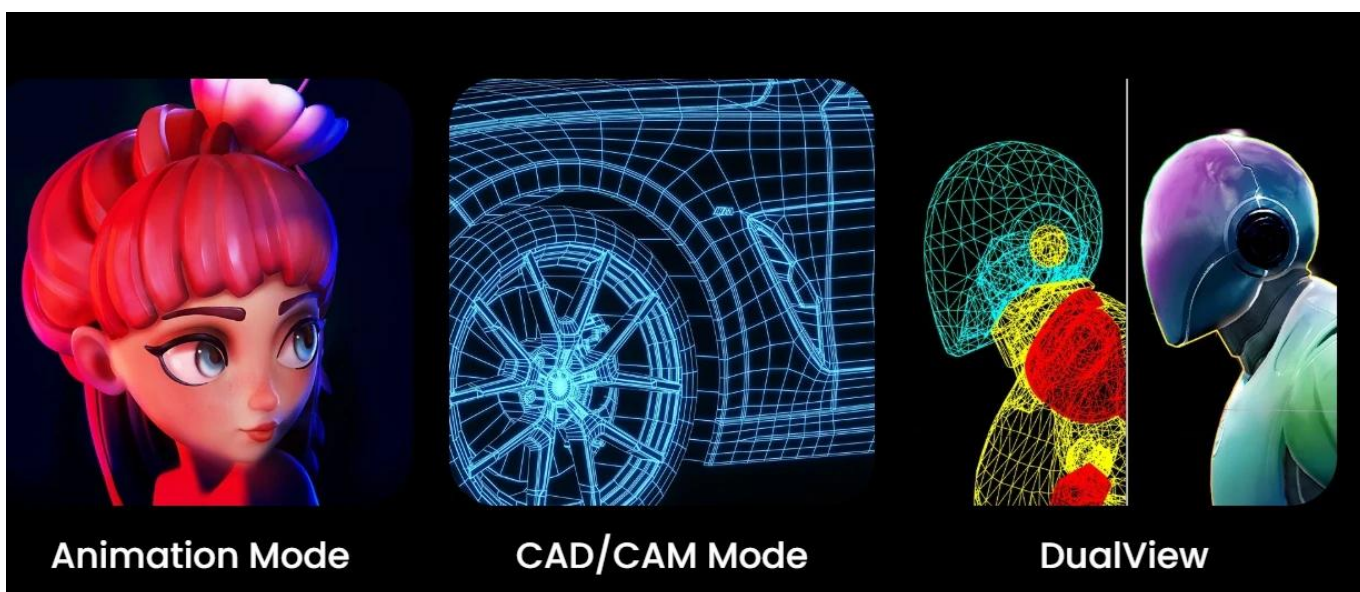

Popis

Monitor BenQ PD3226G - věrné a konzistentní barvy

Monitor BenQ PD3226G je navržen pro designéry, grafiky, návrháře a další profesionály napříč obory. Vyznačuje se mimořádnou přesností barev a po této stránce je kalibrován pro ty nejnáročnější procesy. **Obrazovka pokrývá 100 % sRGB, 100 % Rec.709 a 95 % P3 barevné palety**, takže věrné zobrazení je zajištěno v širokých barevných prostorech. Displej s úhlopříčkou 32 palců produkuje obraz v ultra jemném **rozišení 4K UHD**.

Díky tomu vykresluje obsah i v těch nejtěsnějších detailech. Ve spojení s **obnovovací frekvencí 144 Hz** je obraz plynulý a hladký bez jakýchkoliv kompromisů. **BenQ PD3226G** vyniká moderní konektivitou. Disponuje rozhraním **Thunderbolt 4**, které umožní přenos dat, videa a napájení jediným kabelem.

Podpora **technologie Daisy Chain** umožní snadné zapojení a řetězení více monitorů. Vestavěný KVM přepínač můžete pomocí jedné klávesnice a myši ovládat dva systémy napojené na monitor. Kliknutím mezi nimi snadno přecházet a pracovat tak efektivně a bez zdržování.