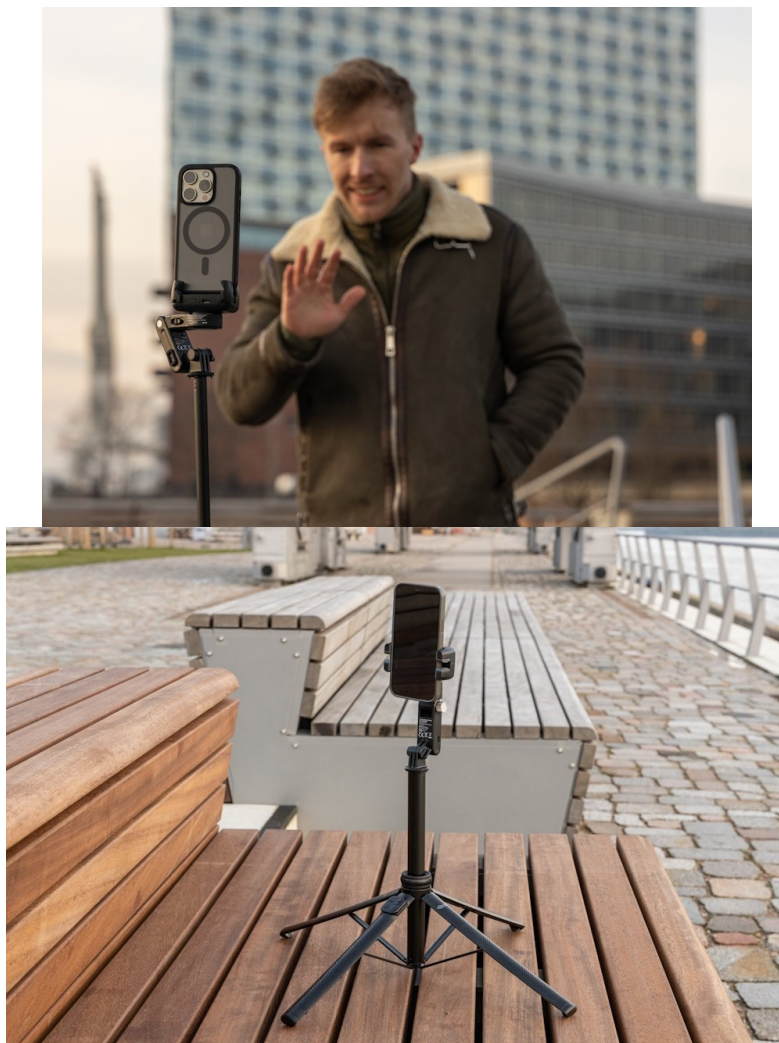

## Rollei Easy Creator Gimbal s AI-Tracking - nenechá vás mimo záběr

Je čas na nový obsah na váš vlog, tak proč ho nepořídít s **multifunkčním gimbalem Rollei Easy Creator**? Tento gimbal je ideální **pro tvorbu videí, živého vysílání a dalšího obsahu**. Umožní vám vytvořit profesionální snímky a záběry, které vaše komunita bude hltat pohledem. **Rollei Easy Creator Gimbal** je spolehlivý kameraman, kterého máte pod kontrolou. A to bez ohledu na to, kde se zrovna nacházíte. Disponuje **technologíí AI-Tracking**, která **detekuje obličej**, automaticky sleduje každý váš pohyb a udrží vás v záběru po celou dobu natáčení. Díky tomu můžete vytvářet dynamické a plynulé záběry, ve kterých budete vždy v centru dění.

Zapomeňte na opakované střihy, úpravy úhlů nebo polohy smartphonu. Můžete běhat, skákat, tančit nebo vařit a záběry budou perfektní. **Gimbal Rollei Easy Creator** umožňuje snadný přechod také k praktické **selfie tyčce** s možností ovládní gesty. Spolu s **nastavitelnou výškou** přináší další možnosti perspektivy a kreativních záběrů. Potěší také **integrované Beauty-Fill-Light světlo se 14 LED diodami** pro profesionální osvětlení. Snadné bezdrátové ovládní podporuje technologie **Bluetooth** s dosahem až 10 metrů.

- **3 režimy použití** - gimbal, selfie tyč a stativ
- **AI sledování obličeje** s dosahem 0,5 - 5 m pro perfektní selfie
- **Ovládní gesty** s dosahem 0,5 - 3 m
- **Nastavitelná výška až 156 cm** v režimu stativu i selfie tyčky
- **Integrované doplňkové světlo** s teplými a bílými LED diodami pro profesionální osvětlení
- **Dálkové ovládní** přes Bluetooth s dosahem 10 m
- **Univerzální 1/4" závit** pro připojení různého příslušenství