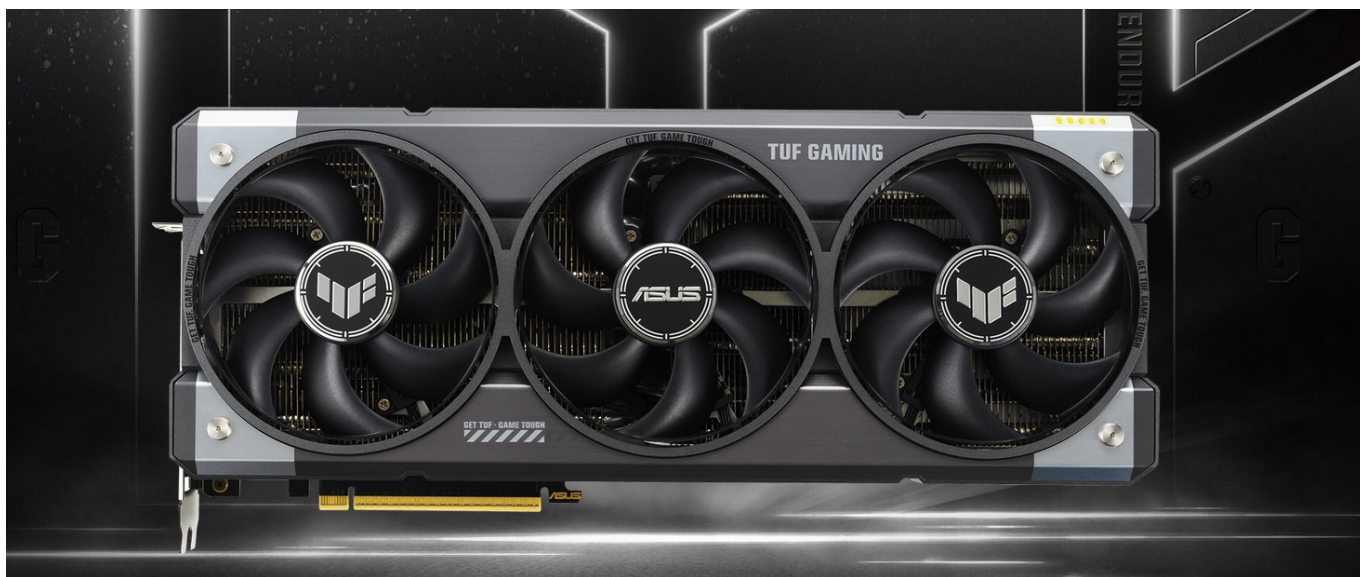

### ASUS TUF GAMING GeForce RTX 5070 - odolnost a výkon bez kompromisů

Grafická karta **ASUS TUF GAMING GeForce RTX 5070** je připravena být nejlepší. Disponuje vylepšeným chlazením i napájením, takže si poradí s jakoukoli zátěží, která se na ni chystá. Kromě toho se vyznačuje také posíleným designem - **speciálním kovovým exoskeletem**, který zajišťuje mimořádnou pevnost a odolnost. Je poháněna **architekturou NVIDIA Blackwell** a obsahuje nepřeberné množství technologií jak pro hráče, tak tvůrce obsahu.