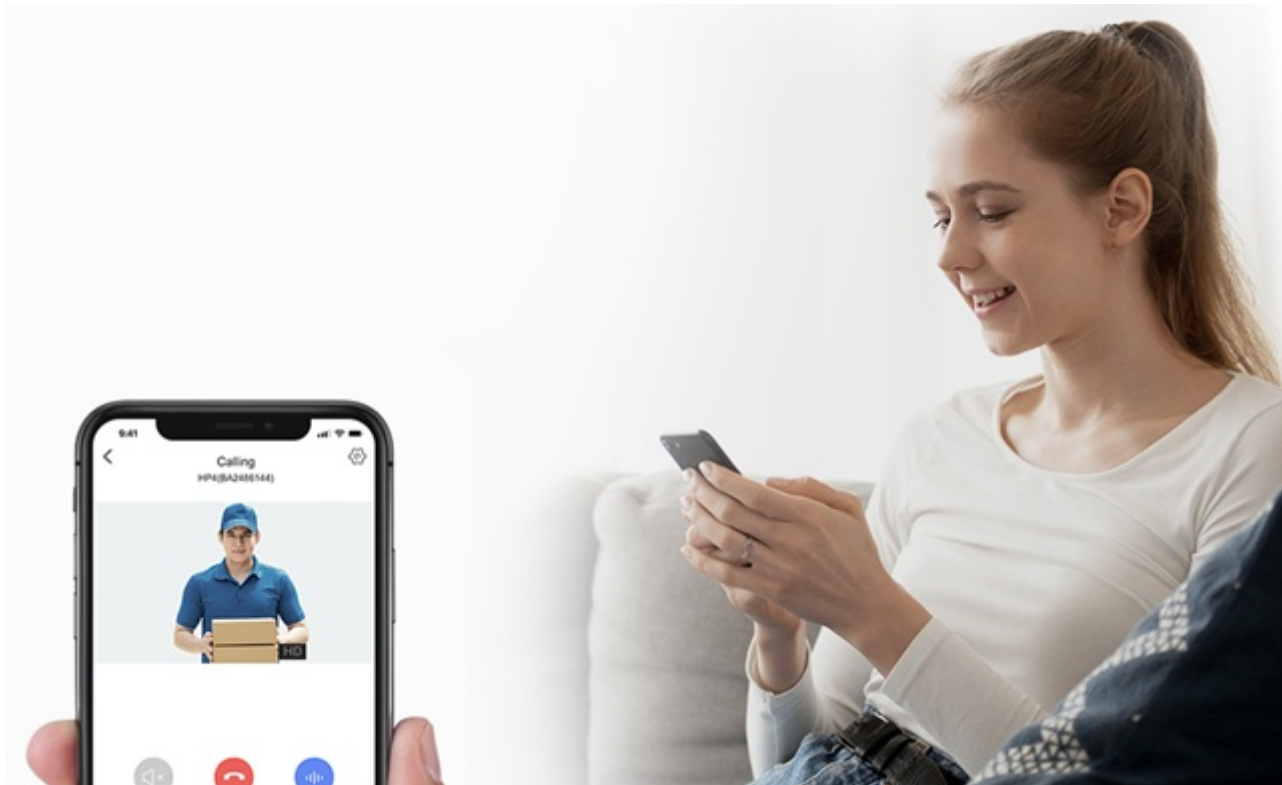

Dveřní kukátko s kamerou EZVIZ HP4 přináší jednoduchý způsob, jak zabezpečit vchodové dveře a mít nad vším ideální kontrolu i na dálku. Tento model obsahuje kukátko s **velkým barevným displejem**, na kterém ihned zjistíte, kdo k vám přišel na návštěvu. Obraz je jasný, ostrý, a prostorný, takže ani starší lidé nebudou mít problém s identifikací osob. Tento náhled před domovními dveřmi můžete sledovat také skrze **aplikaci EZVIZ** na svém smartphonu, takže už nikdy nepromeškáte příchod návštěvy, pošťáka nebo třeba kurýrní služby.

Po stisknutí zvonku můžete také prostřednictvím aplikace EZVIZ zahájit rychlý **videohovor**. Dveřní kamera je vybavena objektivem, který poskytuje **široké zorné pole**. Zachytí tak vše, co uživatelé v domácnosti potřebují vidět. Navíc se automaticky přepíná mezi **denním a nočním režimem**. O chod se stará **dobíjecí baterie s kapacitou 4600 mAh**, která podporuje funkci **úspory energie** a v pohotovostním režimu vydrží až 150 dní.

EZVIZ HP4

Dveřní kukátko s kamerou nabízí rozlišení **1920 × 1080** obrazových bodů a úhel záběru **155°**. Součástí kukátka je 4,3" barevný displej, který umožňuje na první pohled zjistit, co se děje za dveřmi. Díky bezdrátovému připojení pomocí technologie **Wi-Fi** a mobilní aplikaci budete mít přehled o situaci před dveřmi **24 hodin denně, 7 dní v týdnu** odkudkoli skrze váš smartphone. O napájení se stará vestavěná baterie s kapacitou **4600 mAh**.