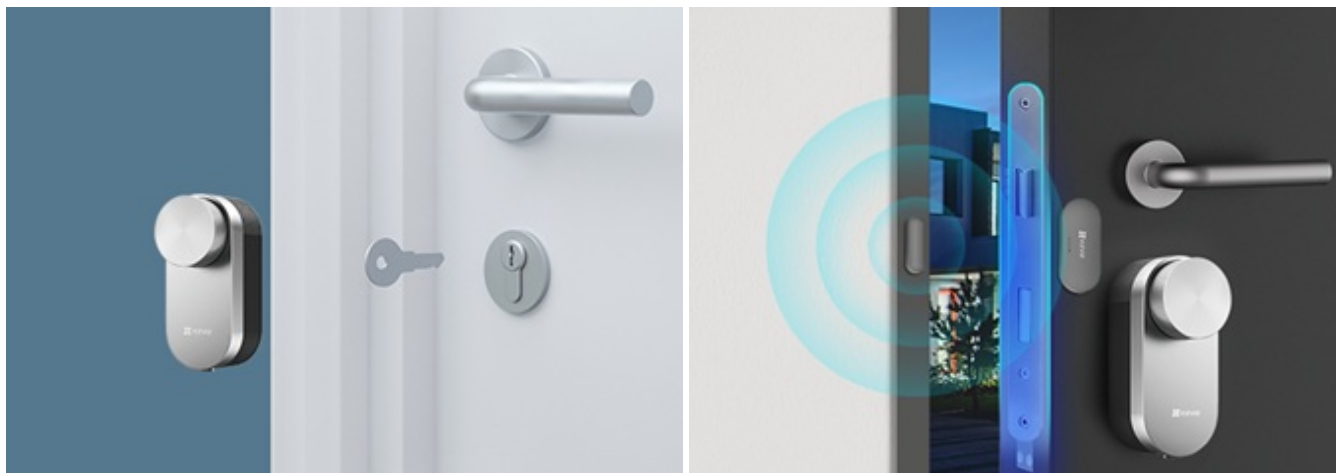

### Chytrý zámek EZVIZ DL01 Pro - jednoduchá instalace, maximální bezpečnost

Bezpečný a jednoduchý vstup do místnosti bez použití klíče? S **chytrým dveřním zámkem EZVIZ DL01 Pro** a klávesnicí je to naprostá samozřejmost. Stylový a na pohled elegantní zámek je navržen **pro bezklíčový vstup**. **Kovová konstrukce** zajišťuje pevnost, odolnost a skvěle splyne s designem všech moderních dveří.

## EZVIZ DL01 Pro chytrý dveřní zámek + klávesnice DL01CP

Set chytrého zámku a bezdrátové klávesnice.

**Chytrý dveřní zámek** v minimalistickém šedém provedení dokonale zabezpečí vchod a umožní odemknout či zamknout dveře pouhým kliknutím v **mobilní aplikaci**. Další možností je zadání **bezpečnostního kódu** nebo přiložení **bezkontaktní karty** na **bezdrátovou klávesnici**, která je součástí balení. Klávesnice je **voděodolná dle IP65** a v případě pokusu o její odstranění spustí hlasitý alarm. Dále je vybavena prostředním **tlačítkem s funkcí zvonku**, po jehož stisknutí začne zvonit chytrý zámek uvnitř.

Zařízení se instaluje přímo **na původní zámek se zasunutým klíčem**, není nutný žádný zásah do mechanismu zámku. Poté už probíhá otáčení klíčem automaticky, v případě potřeby je ale možné zámek odemknout **manuálně pomocí tlačítka**. Z venkovní strany se pak jeví jako zcela obyčejný zámek a **lze jej odemknout i klíčem**. Komunikace zámku s chytrým telefonem a klávesnicí probíhá bezdrátově pomocí **Bluetooth**. Pro připojení k chytré bráně EZVIZ A3 (není součástí) a následné začlenění do chytré domácnosti využívá technologii **Zigbee**. Napájení klávesnice i zámku mají na starost **AA baterie**.

#### Dveřní zámek

**Rozhraní:** Bluetooth, Zigbee 3.0

**Napájení:** 4x baterie AA

**Rozměry:** 127 x 63 x 57 mm

**Barva:** šedá-černá

**Klávesnice**

**Rozhraní:** Bluetooth

**Napájení:** 2 × baterie AA