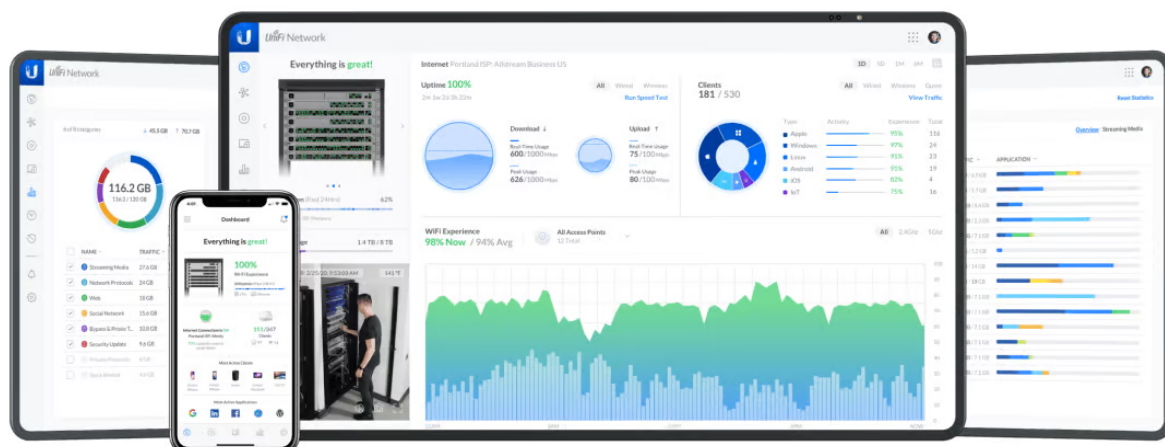

ZÁKLADNÍ SPECIFIKACE

Standard: 802.11a/b/g/n/ac/ax/be

Anténa: integrovaná 2pásmová anténa

Provozní frekvence: 2,4 GHz, 5 GHz

Rychlost přenosu dat: 688 Mbps (2,4 GHz), 2 × 8600 Mbps (5 GHz, low/high)

Podpora PoE: ano, PoE++, DC 42,5–57 V

Porty: 1 × 10GbE RJ-45, 1 × GbE RJ-45

Rozměry: 250 × 250 × 43,5 mm

Hmotnost: 2,2 kg

Manuál (montážní návod):

dl.ui.com/qig/e7-campus