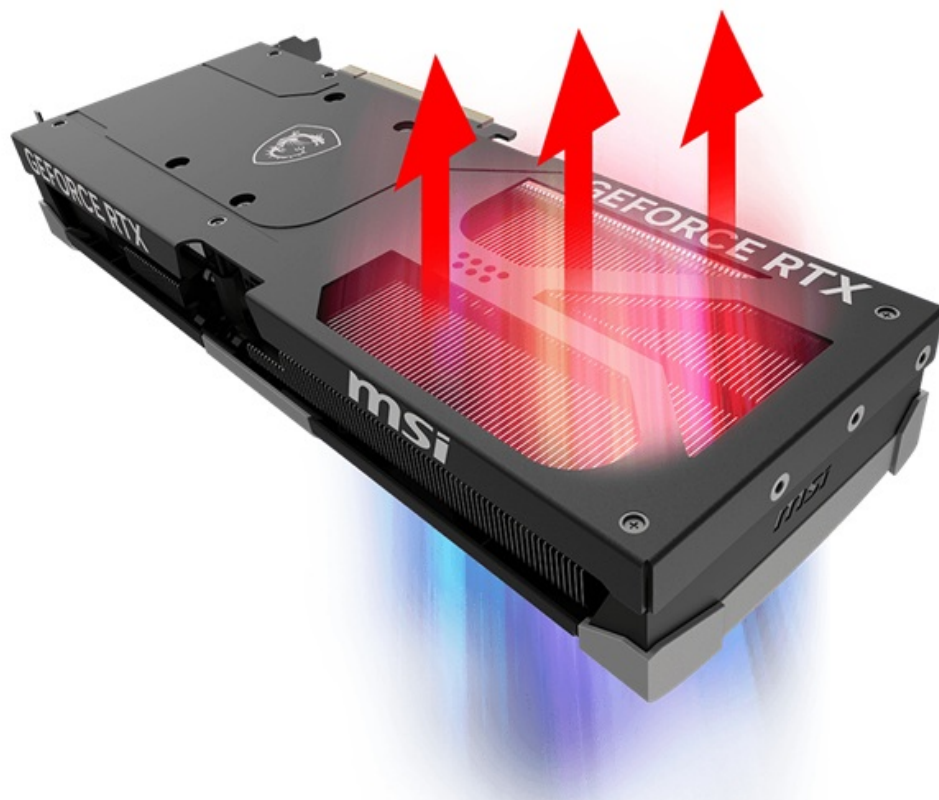

### MSI GeForce RTX 5080 VENTUS 3X OC - realistická grafika do her i tvůrčí činnosti

Výkonná grafická karta **MSI GeForce RTX 5080 VENTUS 3X OC** navržena pro hráče a tvůrce obsahu, kteří vyžadují špičkový hardware do své PC sestavy. Kartu pohání **architektura NVIDIA Blackwell**, která obsahuje nepřeberné množství technologií. **Vylepšená Tensor jádra 5. generace** spolu s **DLSS 4** podporují maximální výkon **umělé inteligence**.

**NVIDIA DLSS 4** využívá technologii neurálního renderování pro navýšení FPS a zlepšení kvality obrazu. Tvůrci a grafici zase ocení **podporu kreativních aplikací** a paměť typu **GDDR7 s obří kapacitou 16 GB**. **RTX platforma** nyní podporuje neurální vykreslování, což vede k ještě hodnotnějším a realističtějším zážitkům, zobrazení detailů a dalších efektů. Tepelný design se vyznačuje přítomností trojice ventilátorů, které zajišťují efektivní a současně tišší chlazení.

**Ventilátory TORX FAN 5.0** s dvojitými kuličkovými ložisky zlepšují proudění vzduchu a vydrží gamingovou zátěž po velmi dlouhou dobu. Vnitřek grafické karty **MSI GeForce RTX 5080 VENTUS 3X OC** obsahuje přídatnou kovovou konstrukci pro výrazné zpevnění a zvýšení celkové odolnosti.