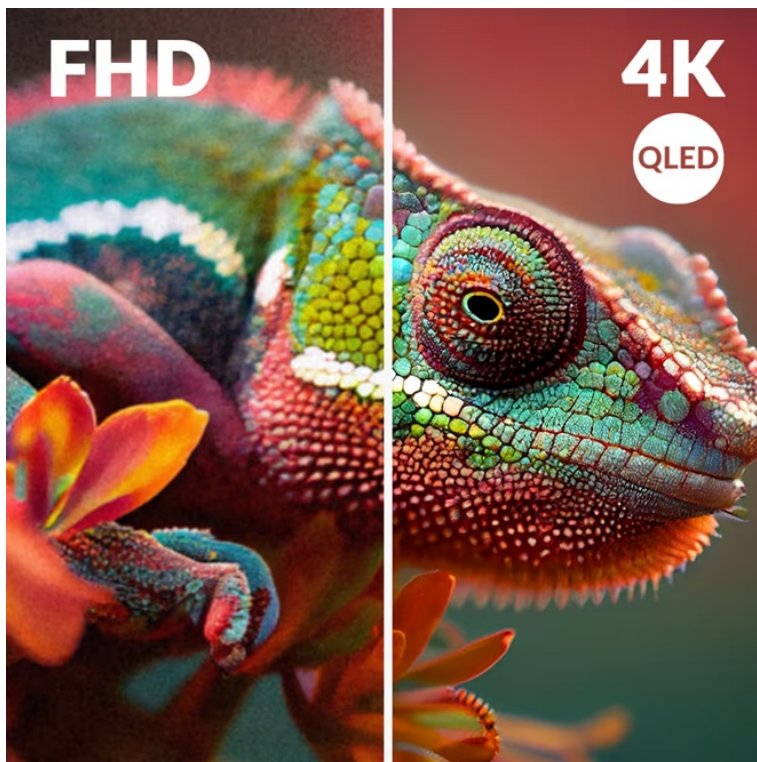

TELSRG1066

Part No.:

SRT50UG8773C

Záruka:

24 měs.

Stav:

Nové zboží

Popis**Chytrá TV Strong SRT50UG8773C - strhující 4K obraz a chytré funkce**

Smart TV Strong SRT50UG8773C promění váš domov v moderní centrum multimediální zábavy. Nabízí velkou **obrazovku s úhlopříčkou 50 palců**, na které uvidíte každý detail. Ultra jemné 4K rozlišení podporuje mimořádně ostrý obraz, který si vychutnáte do nejmenších drobností. **Inovativní QLED technologie** se pyšní bohatými a zářivými barvami, které dají vyniknout každé filmové scéně. O audio se starají zabudované **reproduktory s technologií Dolby Atmos**, které vás obklopí zvukem a umožní vám zachytit každé slovo v dialogu i tichý šepot.

Strong SRT50UG8773C

Smart QLED televizor nabízí úhlopříčku **50"** a **4K Ultra HD** rozlišení 3840 × 2160 obrazových bodů. Pro příjem televizního vysílání je připraven **DVB-T2/S2/C** tuner s podporou dekódování **H.265/ HEVC**. Připojení k internetu lze realizovat jak drátově pomocí **RJ-45** portu, tak bezdrátově skrze technologii **Wi-Fi**. Pro přehrávání multimédií je možné využít **dva USB porty** a o zvuk se starají integrované reproduktory s celkovým výkonem **20 W**. Mezi další přednosti patří podpora **HDR10** a **Google Assistant**. Jako operační systém byl zvolen **Android 14**.

Barva: černá-stříbrná