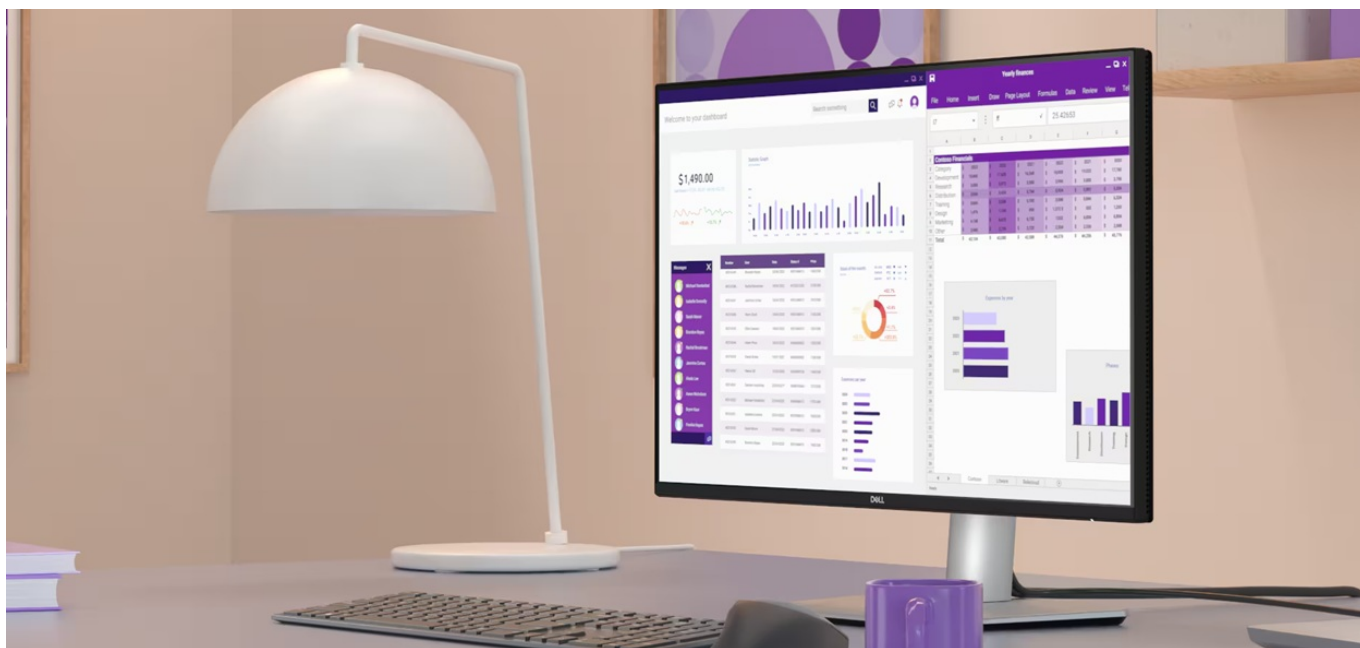

### Dell Pro 24 Plus P2425D - komfortní pohled na tabulky i multimédia

**Monitor Dell Pro 24 Plus P2425D** je připraven na jakýkoli úkol. Přináší 24palcový displej, na kterém zobrazíte pracovní povinnosti i multimédia pro každodenní zábavu. Obrazovka nabízí obraz v **QHD rozlišení**, díky čemuž vykresluje obsah ostře a s velkou mírou detailů. **Technologie IPS** zajišťuje široké pozorovací úhly, díky kterým můžete obsah sledovat pohodlně i při pohledu ze stran. Díky **99% pokrytí sRGB** je zajištěno přesné a konzistentní podání barev.

**Vylepšený režim ComfortView Plus** snižuje vyzařování modrého světla a přispívá ke komfortnímu sledování obsahu na displeji po celý den. Díky **obnovovací frekvenci 100 Hz** je obraz hladký a bez rušivých vlivů vykresluje i plynulé pohyby. **Výškově nastavitelný stojan s funkcí Pivot** umožní flexibilní přizpůsobení pozice podle vašich požadavků.

## Dell Pro 24 Plus P2425D

LED monitor s úhlopříčkou **23,8"** disponující Quad HD rozlišením **2560 × 1440** obrazových bodů s poměrem stran **16 : 9**. Nabízí jas **350 cd/m<sup>2</sup>**, kontrastní poměr **1500 : 1**, 99% pokrytí sRGB, dobu odezvy **5 ms** a obnovovací frekvenci **100 Hz**. Pozorovací úhly **178° horizontálně i vertikálně** zaručí skvělou viditelnost z jakéhokoliv úhlu. K dispozici jsou také **tři porty USB 3.0** a port **USB-C**, který umožňuje napájení připojených zařízení až do 15 W. Potěší také výškově nastavitelný stojan a funkce **Pivot**, která umožňuje otočení obrazovky o 90°.