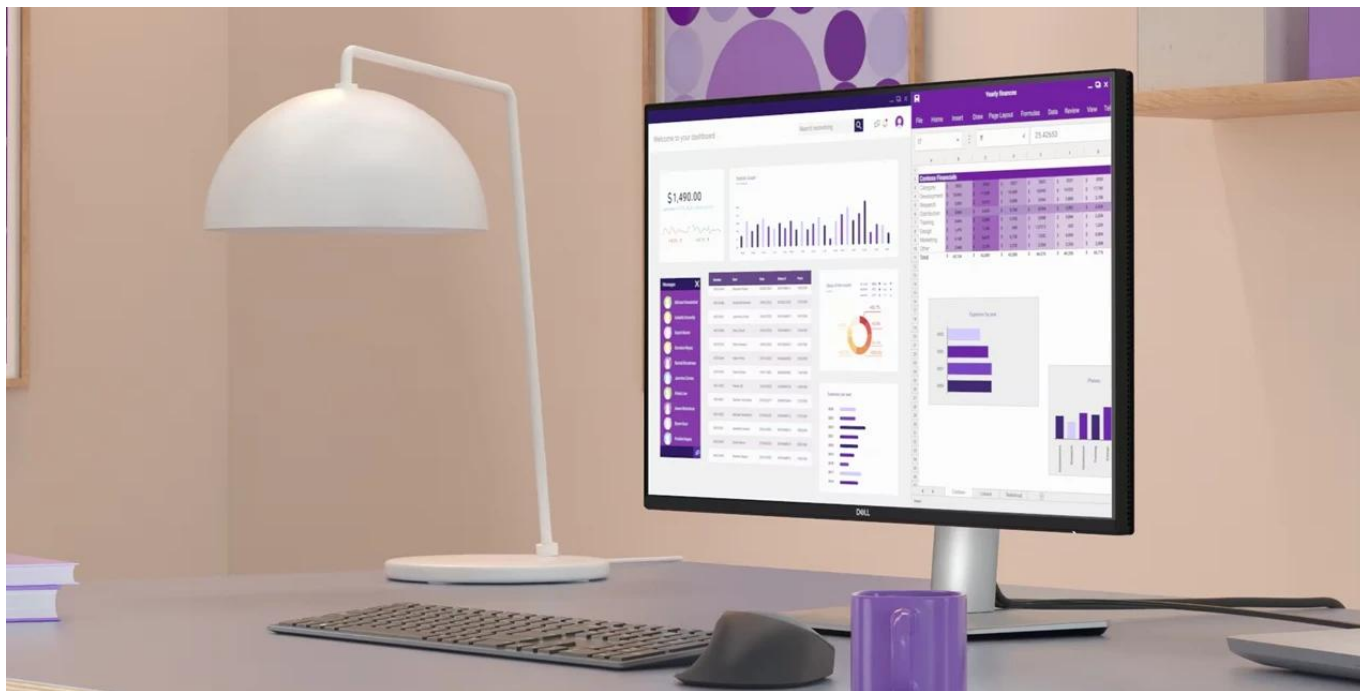

### 4K monitor Dell Pro 27 Plus P2725QE - takhle se na práci musí

**Monitor Dell Pro 27 Plus P2725QE** představuje výkon a ultra jemné rozlišení v elegantním designu. Displej s úhlopříčkou 27 palců vám zprostředkuje optimální plochu pro práci s moderním softwarem, sledování tabulek, dokumentů i multimedií zábavu. Díky rozlišení **4K Ultra HD** je monitor **Dell Pro 27 Plus P2725QE** ideální pro kreativní činnosti, editaci nebo tvorbu digitálního obsahu. 4K rozlišení je zárukou ostrého obrazu, který zachytí všechny detaily, a díky tomu posune pracovní projekty i multimediální zážitky na další úroveň. **Obnovovací frekvence 100 Hz** zajistí méně blikání a více plynulého pohybu bez rušivých vlivů.

### S více porty se to lépe táhne

Potěší také **bohatá konektivita**, která podpoří flexibilní činnost s celou řadou periferních zařízení a připojení různých zdrojů obrazu. K dispozici jsou porty **HDMI** a **DisplayPort**, nároční uživatelé ocení také přítomnost USB 3.0 nebo RJ-45 pro přímý a stabilní Ethernet. Nechybí ani praktické řešení **USB-C**, které vám umožní přenášet data nebo video a kompatibilní zařízení

### Dell Pro 27 Plus P2725QE

LED monitor s úhlopříčkou **27"** disponující 4K Ultra HD rozlišením **3840 × 2160** obrazových bodů s poměrem stran **16 : 9**. Nabízí jas **350 cd/m<sup>2</sup>**, kontrastní poměr **1500 : 1**, 99% pokrytí sRGB, dobu odezvy **5 ms** a obnovovací frekvenci **100 Hz**. Pozorovací úhly **178° horizontálně i vertikálně** zaručí skvělou viditelnost z jakéhokoliv úhlu. K dispozici jsou také **tři porty USB 3.0**, ethernetový port **RJ-45** a dva porty **USB-C**, z nichž jeden kromě vysokorychlostního přenosu videa a dat umožňuje napájení připojených zařízení až do 90 W. Potěší také výškově nastavitelný stojan a funkce **Pivot**, která umožňuje otočení obrazovky o 90°.