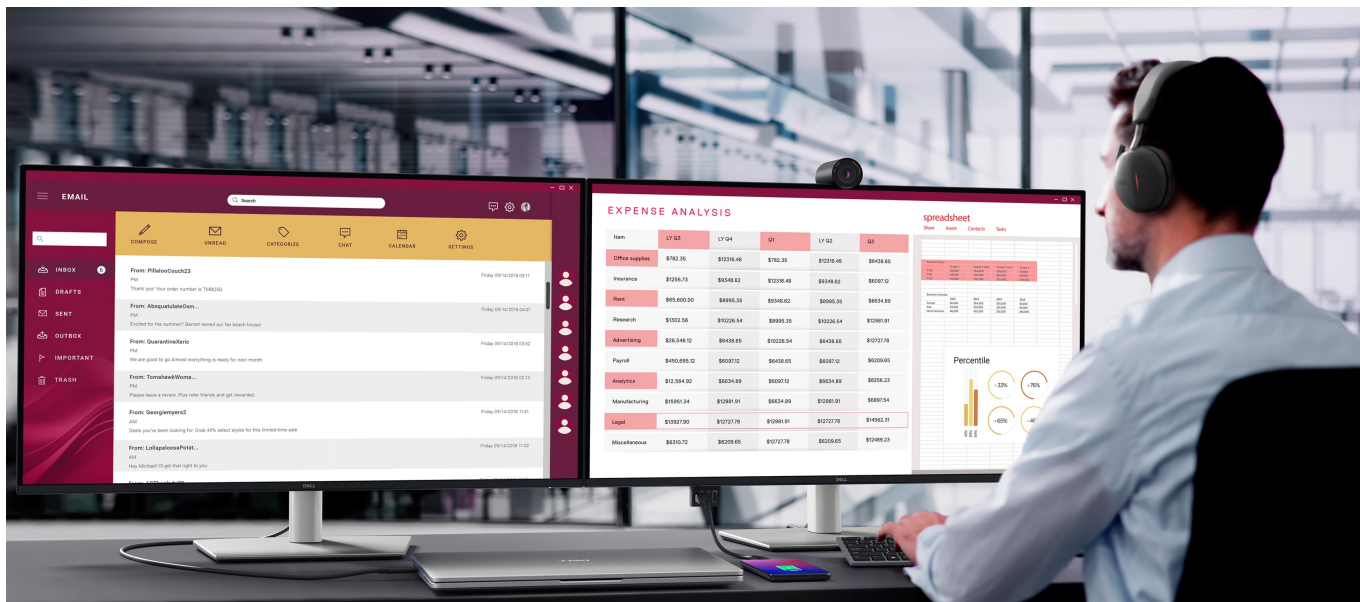

## Monitor Dell Pro 32 Plus P3225DE - takhle se na práci musí

Monitor Dell Pro 32 Plus P3225DE představuje výkon a ultra jemné rozlišení v elegantním designu. **Displej s úhlopříčkou 32 palců** vám zprostředkuje optimální plochu pro práci s moderním softwarem, sledování tabulek, dokumentů i multimédií zábavu. Díky **rozlišení QHD** je monitor Dell Pro 32 Plus P3225QD ideální **pro kreativní činnosti, editaci nebo tvorbu digitálního obsahu**. Quad HD rozlišení produkuje ostrý obraz, který zachytí potřebné detaily, a díky tomu posune vaše pracovní projekty i multimediální zážitky zase o kus dál. **Obnovovací frekvence 100 Hz** zajistí méně blikání a více plynulého pohybu bez rušivých vlivů.

**Výškově nastavitelný stojan s funkcí Pivot** se postará o patřičný komfort a ergonomii během dlouhých hodin práce. Kromě námahy těla snižuje také námahu očí. **Technologie ComfortView Plus** potlačuje intenzitu modrého světla a efektivně chrání váš zrak při dlouhodobém sledování displeje.

### Dell Pro 32 Plus P3225DE

LED monitor s úhlopříčkou **32"** disponující Quad HD rozlišením **2560 x 1440** obrazových bodů s poměrem stran **16 : 9**. Nabízí jas **350 cd/m<sup>2</sup>**, kontrastní poměr **1500 : 1**, 99% pokrytí sRGB, dobu odezvy **5 ms** a obnovovací frekvenci **100 Hz**. Pozorovací úhly **178° horizontálně i vertikálně** zaručí skvělou viditelnost z jakéhokoliv úhlu. K dispozici jsou také **tři porty USB 3.0**, ethernetový port **RJ-45** a dva porty **USB-C**, z nichž jeden kromě vysokorychlostního přenosu videa a dat umožňuje napájení připojených zařízení až do 90 W. Díky technologii **Daisy Chain** lze jednoduše propojit více monitorů a připojit je k počítači jediným kabelem. Potěší také výškově nastavitelný stojan a funkce **Pivot**, která umožňuje otočení