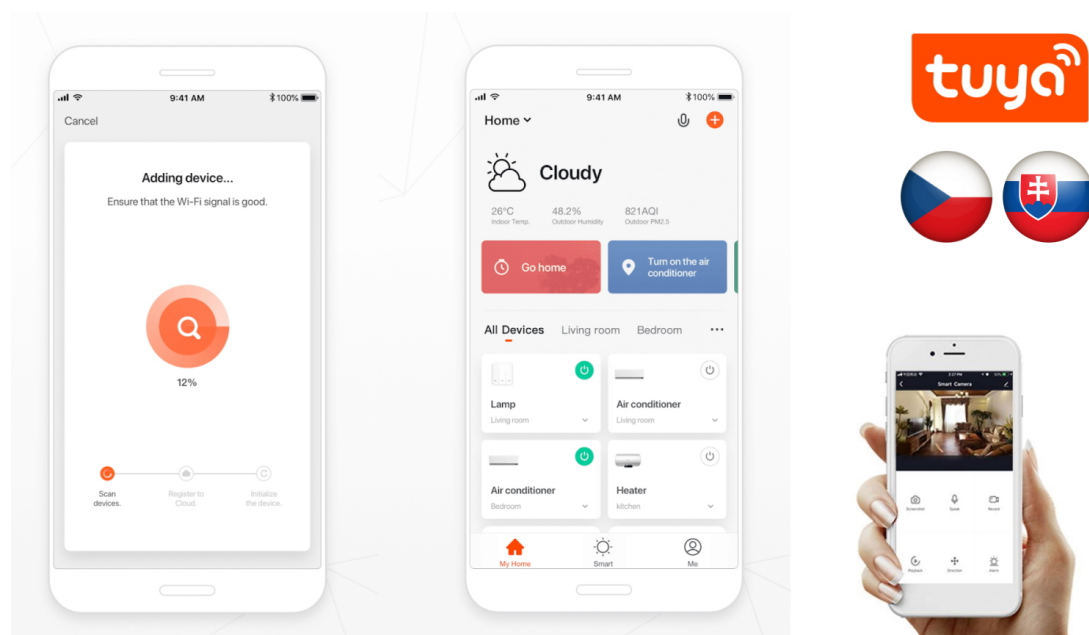

IMMAX NEO LITE PURE SMART LED

Chytré stropní svítidlo s **ventilátorem** místnost nejen osvětlí, ale v horkých letních dnech i osvěží. Působivé provedení v kombinaci černé a stříbrné barvy dodá vašemu interiéru sofistikovaný vzhled. Samozřejmostí je možnost **nastavení intenzity a teploty světla** na teplé, studené nebo neutrální. Ventilátor disponuje **pěti rychlostmi** i režimem opačného otáčení, které v chladnějších dnech zajistí cirkulaci teplého vzduchu shora dolů. Díky integrovanému Wi-Fi modulu Tuya můžete svítidlo i ventilátor pohodlně ovládat přes mobilní aplikaci **IMMAX NEO PRO**, kompatibilní s iOS, Android, s hlasovými asistenty Amazon Alexa, Apple Siri zkratky, Google Assistant a dále se systémy TUYA, LIDL.

Součástí balení je dálkový ovladač.