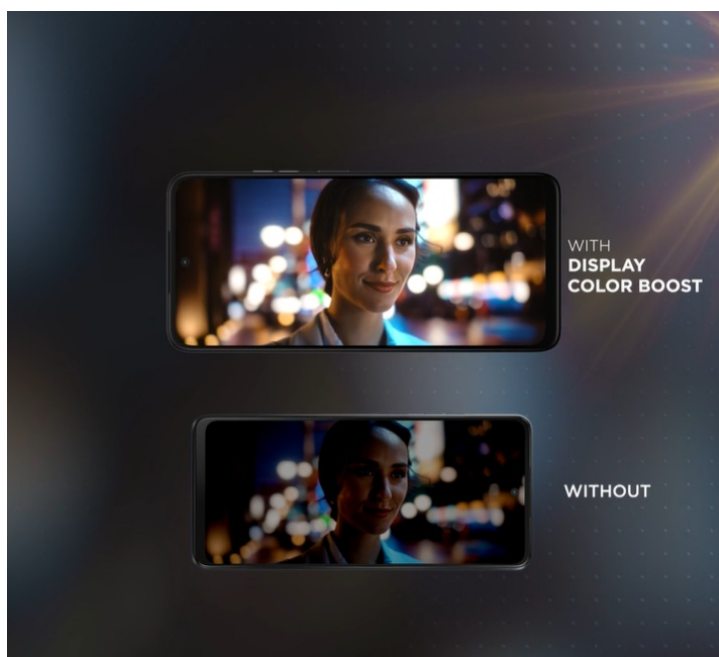

Smartphone **Motorola Moto G35** potěší uživatele solidním výkonem, elegantním vzhledem a bohatou nabídkou moderních funkcí. Tento model je vybaven **velkým 6,72" displejem**, který nabízí ostré **Full HD+ rozlišení** a dosahuje **obnovovací frekvence 120 Hz**. Díky tomu zajišťuje plynulé zobrazení a živé multimediální zážitky. Obraz je natolik hladký a displej prostorný, že podpoří komfortní sledování filmů, videí, práci s aplikacemi nebo hraní her.

Výbava obsahuje také **zadní duální fotoaparát s technologií Quad Pixel** a rozlišením 50 + 8 Mpx pro zachycení snímků ve vysoké kvalitě a detailech. **Přední 16Mpx kamera** zase poslouží všem fanouškům selfie momentek a videohovorů. **Baterie s kapacitou 5 000 mAh** zajistí dlouhou výdrž na jedno nabití. Konektivita zahrnuje mimo jiné podporu **sítě 5G** pro svižné stahování velkých objemů dat, plynulé streamování, on-line komunikaci nebo hraní po síti. Mezi další praktické funkce patří například snadné a bezpečné odemknutí pomocí **čtečky otisku prstů** nebo **rozpoznávání obličeje**.