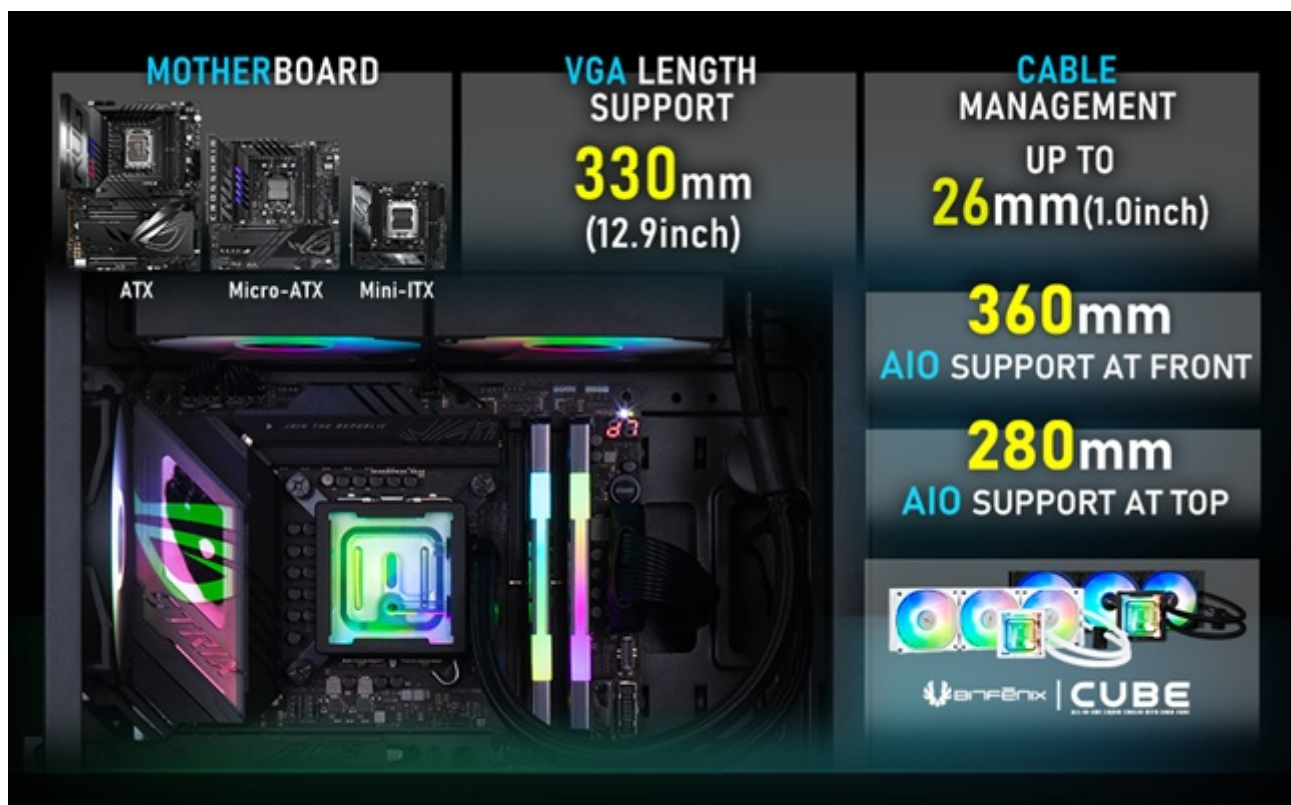

### BitFenix Proton - stylový domov pro váš počítač

**PC skříň BitFenix Proton**, která poskytne potřebný prostor a vybavení pro stavbu herního centra nebo kreativní projektové stanice. Tento model disponuje komfortním prostorem pro uspořádání komponent, aby váš stroj mohl bez kompromisů válcovat nepřátele v on-line světě či pracovat s editačními nástroji, tvořit videa, obrázky a spoustu dalšího. Design a vnitřní uspořádání skříňe je navrženo s ohledem na **efektivní chlazení** s pomocí **čtyř předinstalovaných ventilátory o velikosti 120 mm**.

### BitFenix Proton

Herní počítačová skříň nabízí stylovou **prosklenou bočnici** a poloprůhledný přední panel. Skříň je osazena **čtyřmi ventilátory o velikosti 120 mm s FRGB podsvícením**. Potěší také možnost rozšíření o další 2 ventilátory. Důmyslné řešení umožňuje pohodlné umístění **až 360 mm dlouhého výměníku** vodního chlazení na přední straně. Ve skříni je dostatek prostoru pro chladič CPU do výšky až 165 mm a grafickou kartu o délce až 330 mm. Na horním panelu se nachází **dva USB 2.0** porty, jeden port **USB 3.0**, sluchátkový výstup a vstup pro mikrofon. Samozřejmostí jsou také **prachové filtry**. Skříň je dodávána **bez zdroje**.

### ZÁKLADNÍ SPECIFIKACE

**Provedení skříně:** Middle tower

**Interní pozice:** 3 × 2,5", 1 × 3,5"

**Kompatibilita základní desky:** ATX, Micro ATX, Mini ITX

**Zdroj:** bez zdroje

**Konektory na horním panelu:** 1 × USB 3.0, 2 × USB 2.0, 1 × sluchátkový výstup, 1 × vstup pro mikrofon

**Rozměry:** 470 × 373 × 212 mm

**Barva:** černá