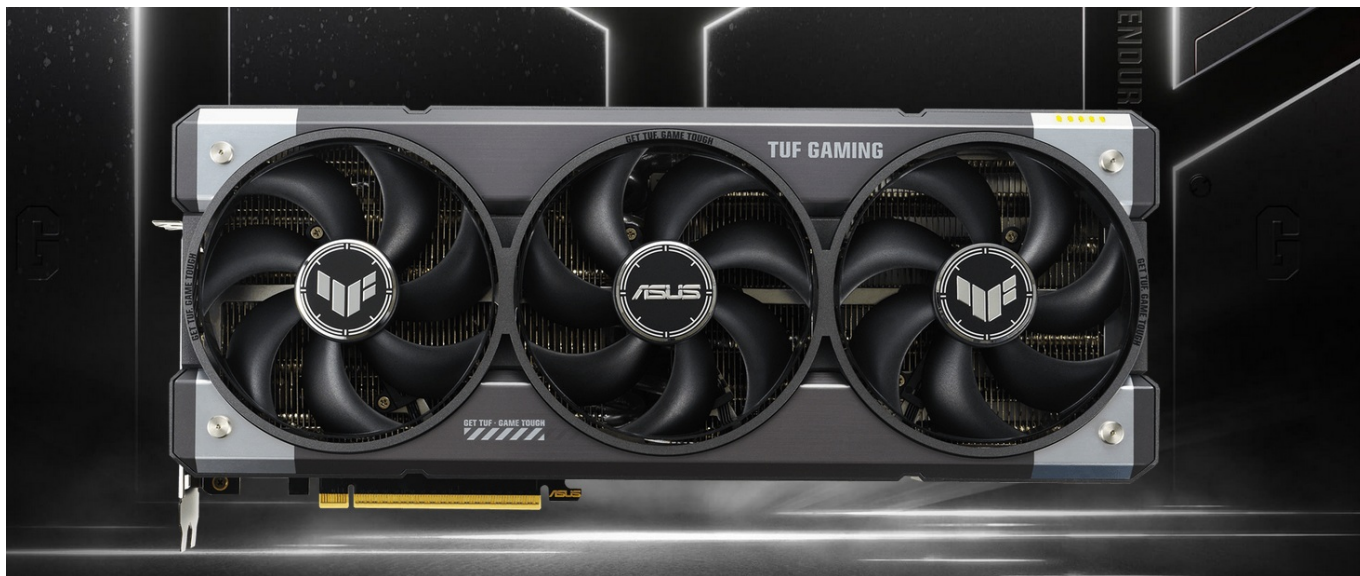

### ASUS TUF GAMING GeForce RTX 5060 Ti - odolnost a výkon bez kompromisů

Grafická karta **ASUS TUF GAMING GeForce RTX 5060 Ti** je připravena být nejlepší. Disponuje vylepšeným chlazením i napájením, takže si poradí s jakoukoli zátěží, která se na ni chystá. Kromě toho se vyznačuje také posíleným designem – **speciálním kovovým exoskeletem**, který zajišťuje mimořádnou pevnost a odolnost. Je poháněna **architekturou NVIDIA Blackwell** a obsahuje nepřeborné množství technologií jak pro hráče, tak tvůrce obsahu.