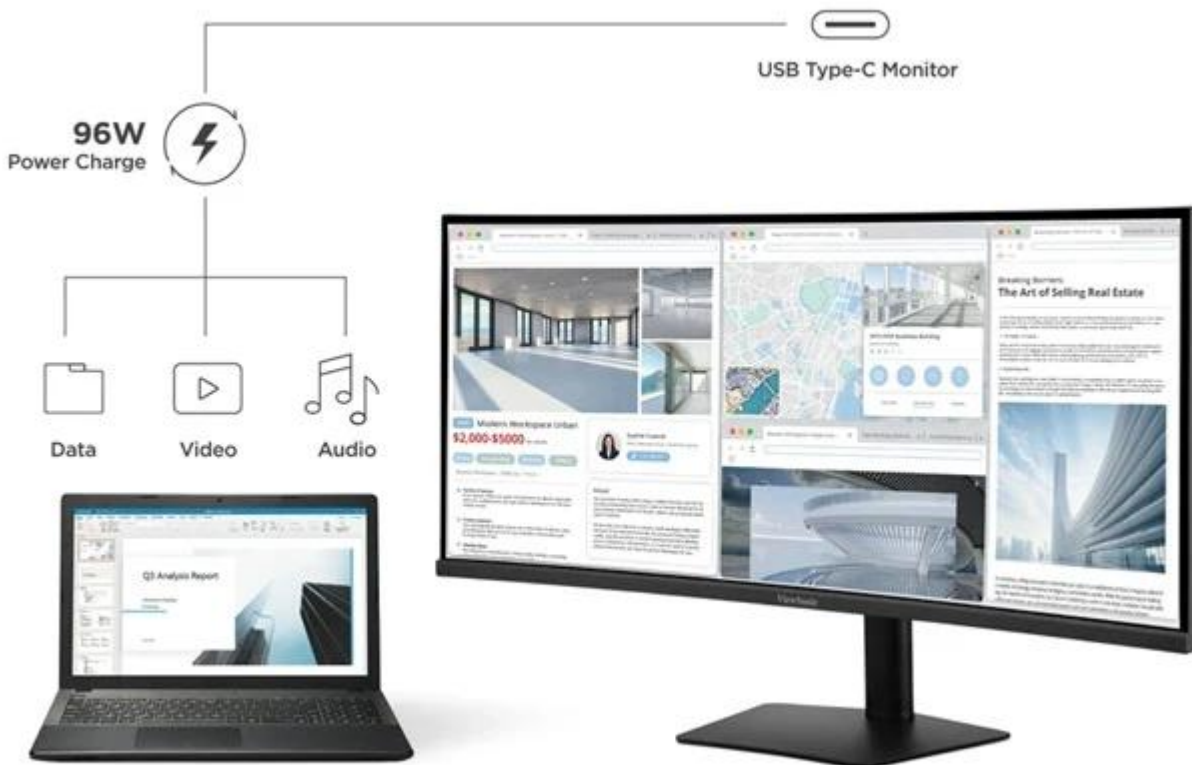

### ViewSonic VA3420C - prohnutý širokoúhlý displej pro maximální produktivitu

**Prohnutý LED monitor ViewSonic VA3420C** pro firemní práci i domácí multimediální zábavu. **Velký displej s úhlopříčkou 34"** vám usnadní práci na projektech, činnost s více aplikacemi najednou i sledování multimediálního obsahu. Představuje ideální volbu pro tvorbu moderního pracoviště i multimediálního centra. **Monitor ViewSonic VA3420C** disponuje portem **USB typu C**, který představuje elegantní řešení pro přenos videa, zvuku, dat a výkonné 96W napájení jediným kabelem.

Výrazně tak zefektivní pracovní postupy a činnost s moderními notebooky. Displej produkuje obraz v **rozlišení UWQHD** na ultraširokoúhlé ploše, Díky tomu podporuje komfortní zážitky ze sledování s jasným a ostrým zobrazením. Současně tento široký poměr stran 21 : 9 přináší více místa na obrazovce než modely s poměrem stran 16 : 9, takže je ideální volbou pro **multitasking**.

## ViewSonic VA3420C

**Prohnutý** LED monitor s úhlopříčkou **34"** a UWQHD rozlišením **3440 × 1440** obrazových bodů. Disponuje jasem **300 cd/m<sup>2</sup>**, dobou odezvy **1 ms** a pokrytím **98 % DCI-P3** barevné palety. Použitím technologie **IPS** je dosaženo širokých pozorovacích úhlů **178° horizontálně** i vertikálně. Rychlá obnovovací frekvence **120 Hz** nabízí dokonale plynulé zobrazení scény. Pro připojení periferií jsou k dispozici **dva USB porty** a univerzální port **USB-C**, který kromě vysokorychlostního přenosu videa a dat umožňuje napájení připojených zařízení až do **96 W**. Potěší též vestavěné **stereo reproduktory** s celkovým výkonem **5 W**. Monitor je vybaven **výškově nastavitelným stojanem** a **VESA uchycením**.