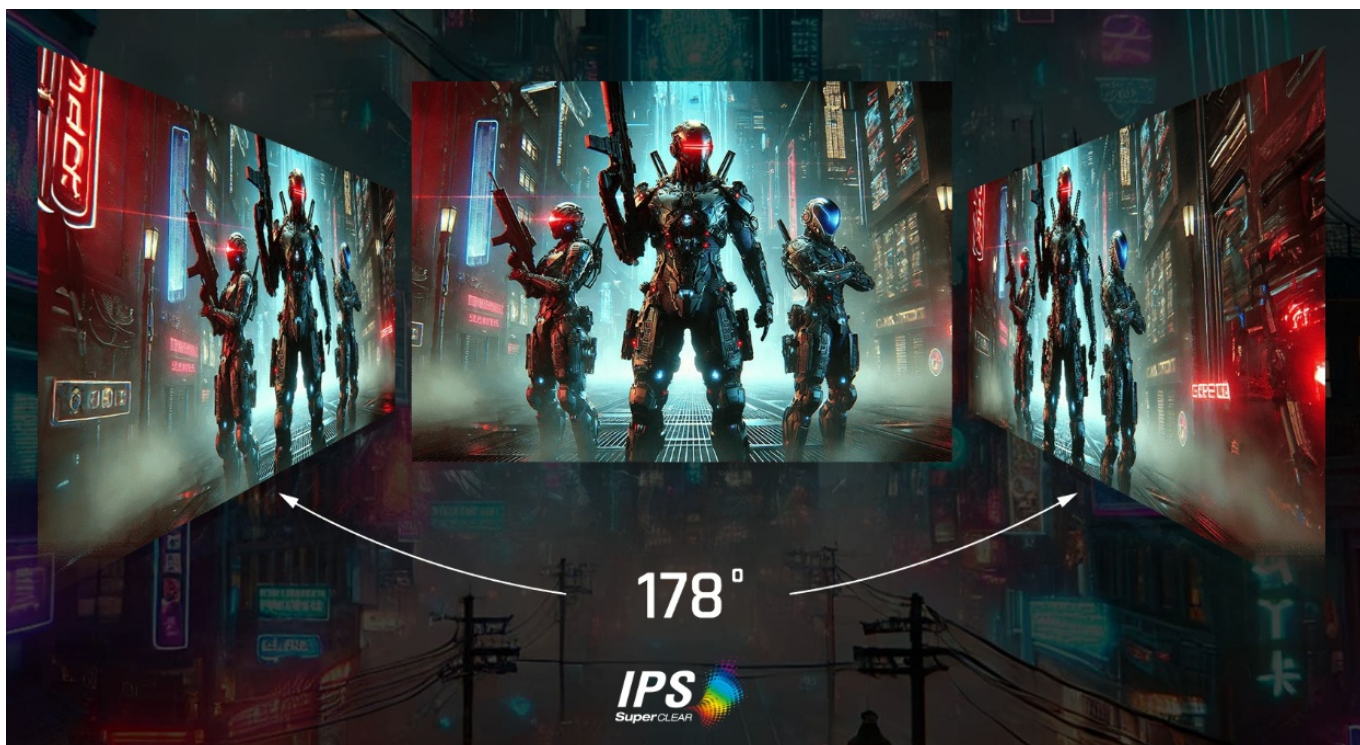

Popis

ViewSonic VX24G1-HD - čistá herní preciznost

Herní monitor ViewSonic VX24G1-HD na virtuálním bojišti nedělá žádné kompromisy. Disponuje **180Hz obnovovací frekvencí** a **1ms dobou odezvy**, díky čemuž vykresluje obraz hladce a bez zpoždění, takže nad soupeři budete mít vždy kousíček toho klíčového náskoku. **Full HD displej s úhlopříčkou 23,8"**, podporou HDR10 a **111% pokrytím sRGB barevné palety** zajistí živé a bohaté barvy.

Navíc díky **SuperClear IPS panelu** a jeho širokým pozorovacím úhlům si veškerý obsah dopřejete pohodlně a bez zkreslení i při pohledu ze stran. **Technologie VRR (Variable Refresh Rate)** upravuje obnovovací frekvenci obrazu s frekvencí grafického procesoru, čímž efektivně potlačuje sekání a trhání.

ViewSonic VX24G1-HD

Herní LED monitor s úhlopříčkou **23,8"** nabízí Full HD rozlišení **1920 × 1080** obrazových bodů a podporu **HDR10** zobrazení, které poskytuje vynikající kontrast a vysokou přesnost barev. Disponuje dobou odezvy **1 ms**, kontrastním poměrem **1000 : 1**, jasem **300 cd/m²** a **111% pokrytím sRGB** barevné palety. **Variabilní obnovovací frekvence (VRR)** až **180 Hz** zajistí intenzivní akci bez trhání, zadržávání nebo rozmazávání obrazu při pohybu. Příjemné jsou též pozorovací úhly **178°** horizontálně i vertikálně.

Součástí balení je DisplayPort kabel.

ZÁKLADNÍ SPECIFIKACE

Typ panelu: IPS

Úhlopříčka: 23,8"

Poměr stran: 16 : 9

Rozlišení: 1920 × 1080

Kontrastní poměr: 1000 : 1

Doba odezvy: 1 ms