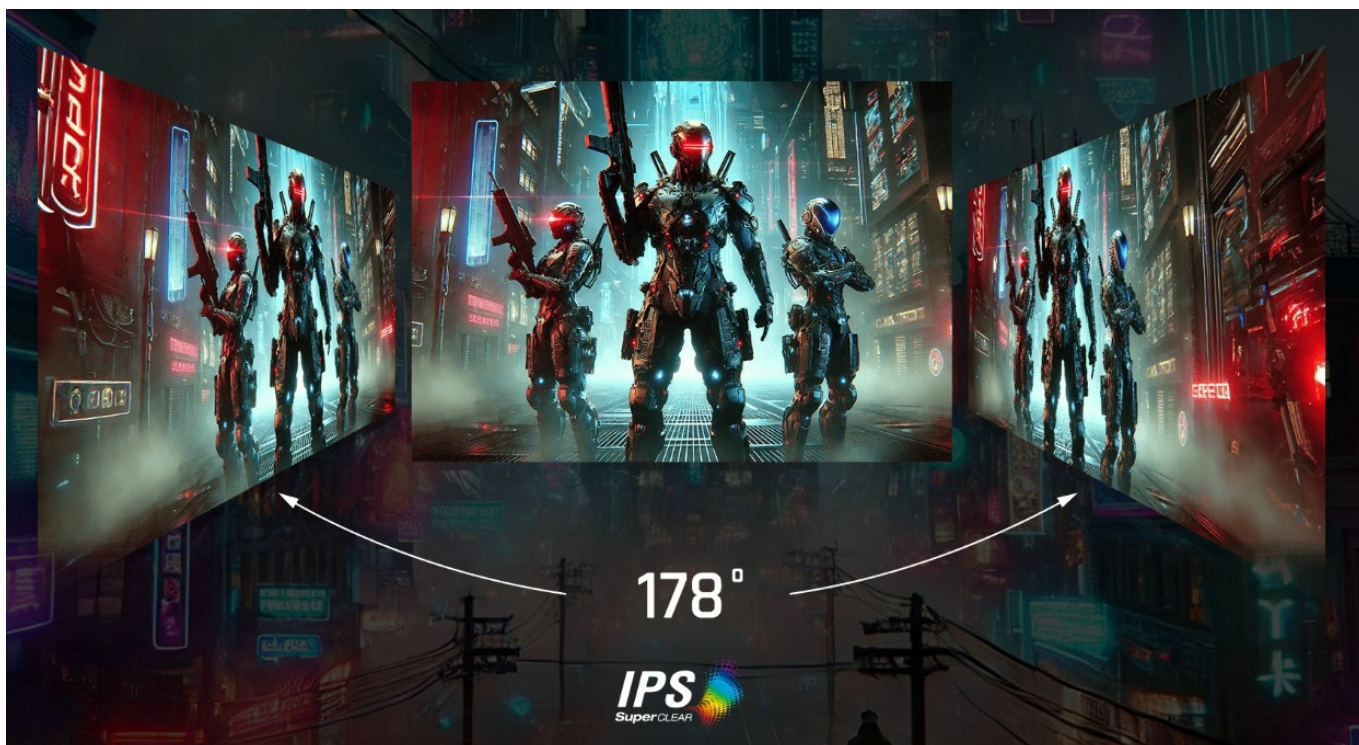

Herní monitor ViewSonic VX27G1-HD na virtuálním bojišti nedělá žádné kompromisy. Disponuje **180Hz obnovovací frekvencí** a **1ms dobou odezvy**, díky čemuž vykresluje obraz hladce a bez zpoždění, takže nad soupeři budete mít vždy kousíček toho klíčového náskoku. **Full HD displej s úhlopříčkou 27"**, podporou HDR10 a **113% pokrytím sRGB barevné palety** zajistí živé a bohaté barvy.

Navíc díky **SuperClear IPS panelu** a jeho širokým pozorovacím úhlům si veškerý obsah dopřejete pohodlně a bez zkreslení i při pohledu ze stran. **Technologie VRR (Variable Refresh Rate)** upravuje obnovovací frekvenci obrazu s frekvencí grafického procesoru, čímž efektivně potlačuje sekání a trhání.

ViewSonic VX27G1-HD

Herní LED monitor s úhlopříčkou **27"** nabízí Full HD rozlišení **1920 × 1080** obrazových bodů a podporu **HDR10** zobrazení, které poskytuje vynikající kontrast a vysokou přesnost barev. Disponuje dobou odezvy **1 ms**, kontrastním poměrem **1000 : 1**, jasem **300 cd/m2** a **113% pokrytím sRGB** barevné palety. **Variabilní obnovovací frekvence (VRR)** až **180 Hz** zajistí intenzivní akci bez trhání, zadržávání nebo rozmazávání obrazu při pohybu. Příjemné jsou též pozorovací úhly **178°** horizontálně i vertikálně.

Součástí balení je DisplayPort kabel.

ZÁKLADNÍ SPECIFIKACE

Typ panelu: IPS

Úhlopříčka: 27"

Poměr stran: 16 : 9

Rozlišení: 1920 × 1080

Kontrastní poměr: 1000 : 1

Doba odezvy: 1 ms