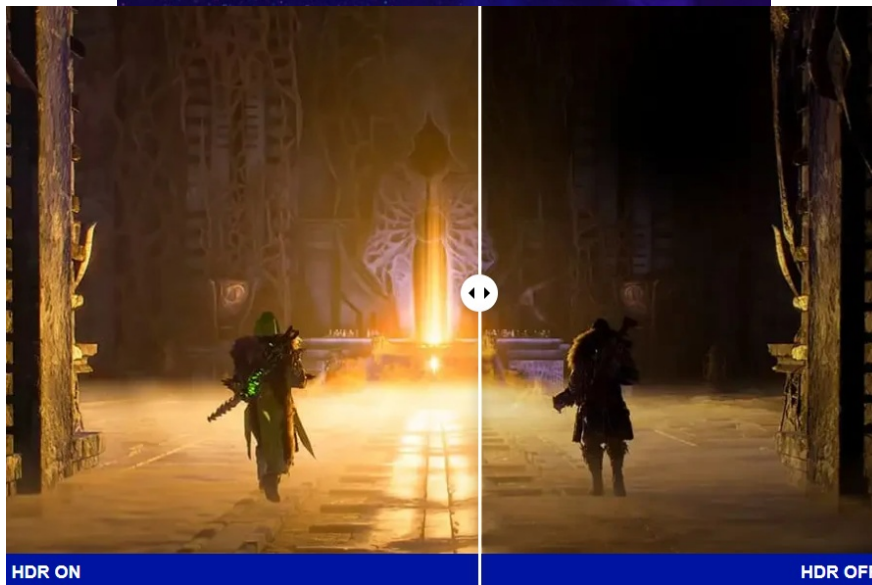

Herní monitor ViewSonic VX27G1-HD na virtuálním bojišti nedělá žádné kompromisy. Disponuje **180Hz obnovovací frekvencí** a **1ms dobou odezvy**, díky čemuž vykresluje obraz hladce a bez zpoždění, takže nad soupeři budete mít vždy kousíček toho klíčového náskoku. **Full HD displej s úhlopříčkou 27"**, podporou HDR10 a **113% pokrytím sRGB barevné palety** zajistí živé a bohaté barvy.

Navíc díky **SuperClear IPS panelu** a jeho širokým pozorovacím úhlům si veškerý obsah dopřejete pohodlně a bez zkreslení i při pohledu ze stran. **Technologie VRR (Variable Refresh Rate)** upravuje obnovovací frekvenci obrazu s frekvencí grafického procesoru, čímž efektivně potlačuje sekání a trhání.

ViewSonic VX27G1-HD

Herní LED monitor s úhlopříčkou **27"** nabízí Full HD rozlišení **1920 × 1080** obrazových bodů a podporu **HDR10** zobrazení, které poskytuje vynikající kontrast a vysokou přesnost barev. Disponuje dobou odezvy **1 ms**, kontrastním poměrem **1000 : 1**, jasem **300 cd/m2** a **113% pokrytím sRGB** barevné palety. **Variabilní obnovovací frekvence (VRR)** až **180 Hz** zajistí intenzivní akci bez trhání, zadržávání nebo rozmazávání obrazu při pohybu. Příjemné jsou též pozorovací úhly **178°** horizontálně i vertikálně.

Součástí balení je DisplayPort kabel.

ZÁKLADNÍ SPECIFIKACE

Typ panelu: IPS

Úhlopříčka: 27"

Poměr stran: 16 : 9

Rozlišení: 1920 × 1080

Kontrastní poměr: 1000 : 1

Doba odezvy: 1 ms