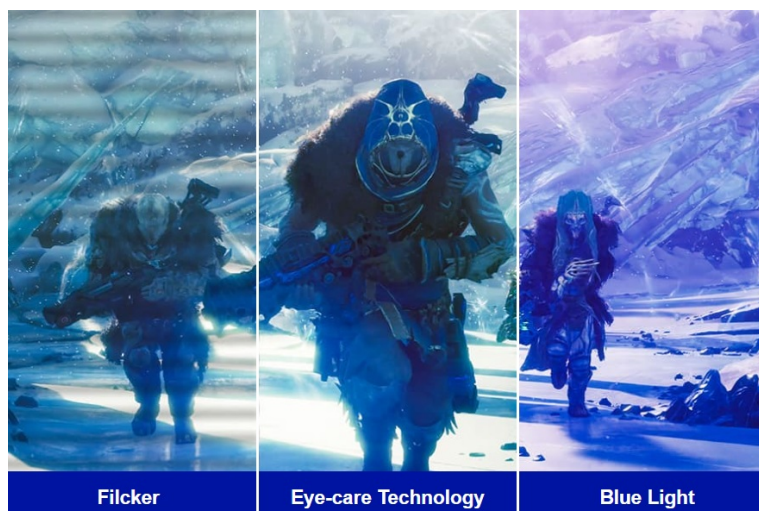

Herní monitor ViewSonic VX27G1-HD na virtuálním bojišti nedělá žádné kompromisy. Disponuje **180Hz obnovovací frekvencí** a **1ms dobou odezvy**, díky čemuž vykresluje obraz hladce a bez zpoždění, takže nad soupeři budete mít vždy kousíček toho klíčového náskoku. **Full HD displej s úhlopříčkou 27"**, podporou HDR10 a **113% pokrytím sRGB barevné palety** zajistí živé a bohaté barvy.

Navíc díky **SuperClear IPS panelu** a jeho širokým pozorovacím úhlům si veškerý obsah dopřejete pohodlně a bez zkreslení i při pohledu ze stran. **Technologie VRR (Variable Refresh Rate)** upravuje obnovovací frekvenci obrazu s frekvencí grafického procesoru, čímž efektivně potlačuje sekání a trhání.

Akční scény, přestřelky, zběsilé závody a další gamingové zážitky si vychutnáte plynule a bez rušivých vizuálních artefaktů. Konektivita v podobě portů **HDMI** a **DisplayPort** umožní snadné připojení **monitoru ViewSonic VX27G1-HD** k moderním PC systémům a **herním konzolám**. Technologie **Eye ProTech** chrání vaše oči před modrým světlem a blikáním, takže si klidně můžete dát i několikahodinový herní maraton.

ViewSonic VX27G1-HD

Herní LED monitor s úhlopříčkou **27"** nabízí Full HD rozlišení **1920 × 1080** obrazových bodů a podporu **HDR10** zobrazení, které poskytuje vynikající kontrast a vysokou přesnost barev. Disponuje dobou odezvy **1 ms**, kontrastním poměrem **1000 : 1**, jasem **300 cd/m2** a **113% pokrytím sRGB** barevné palety. **Variabilní obnovovací frekvence (VRR)** až **180 Hz** zajistí intenzivní akci bez trhání, zadržávání nebo rozmazávání obrazu při pohybu. Příjemné jsou též pozorovací úhly **178°** horizontálně i vertikálně.