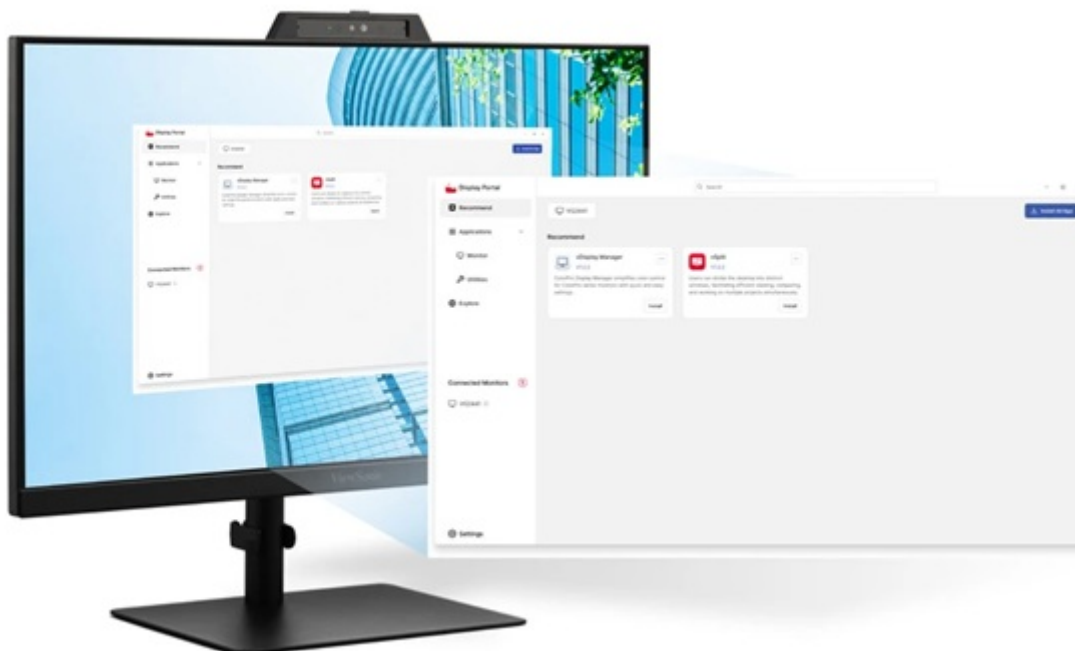

Monitor ViewSonic VG2441V je navržen pro každodenní produktivitu a veškerou on-line komunikaci. Trávíte hodně času v on-line kontaktu s kolegy nebo rodinou? S tímto monitorem se můžete rozloučit s rozmazaným obrazem nebo špatně nastaveným úhlem kamery.

Budete vidět i slyšet

Disponuje **5Mpx webkamerou a dvěma mikrofony**, takže zajistí nejenom ostrý obraz, ale také kvalitní reprodukci hlasu. Nechybí ani **zabudované stereo reproduktory** pro plnohodnotné ozvučení. Součástí videokonferenční výbavy je také **posuvná krytka** a podporou funkce **Windows Hello**, čímž je zajištěno maximální soukromí a bezpečné přihlášení.

Monitor ViewSonic VG2441V představuje ideální volbu pro práci z domova nebo v kanceláři. Výrazně vám usnadní on-line mítinky s kolegy, zákazníky nebo třeba celým pracovním týmem. V rámci svých pracovních povinností se můžete těšit na **Full HD displej**, který vám zprostředkuje komfortní plochu o velikosti **24 palců**.

Vertical $\pm 5^\circ$

ViewSonic VG2441V

LED monitor s úhlopříčkou **23,8"** a rozlišením **1920 × 1080** obrazových bodů. Disponuje kontrastním poměrem **1500 : 1**, jasem **250 cd/m²**, dobou odezvy **4 ms**, **104% pokrytím sRGB** barevné palety obnovovací frekvencí **120 Hz**. Použitím technologie **IPS** je dosaženo širokých pozorovacích úhlů **178° horizontálně i vertikálně**. K dispozici jsou dva porty **USB 3.0** pro připojení datových uložišť nebo periférií a dva porty **USB-C**, z nichž jeden kromě vysokorychlostního přenosu videa a dat umožňuje napájení připojených zařízení až do **15 W**. Potěší také vestavěné **stereo reproduktory** s celkovým výkonem **4 W**. Pro videokonference lze využít **5Mpx webkameru** se **dvěma mikrofony**, posuvnou **krytkou** a podporou funkce **Windows Hello**. Předností monitoru je také možnost nastavení optimální orientace díky výškově nastavitelnému stojanu a funkci **Pivot**.