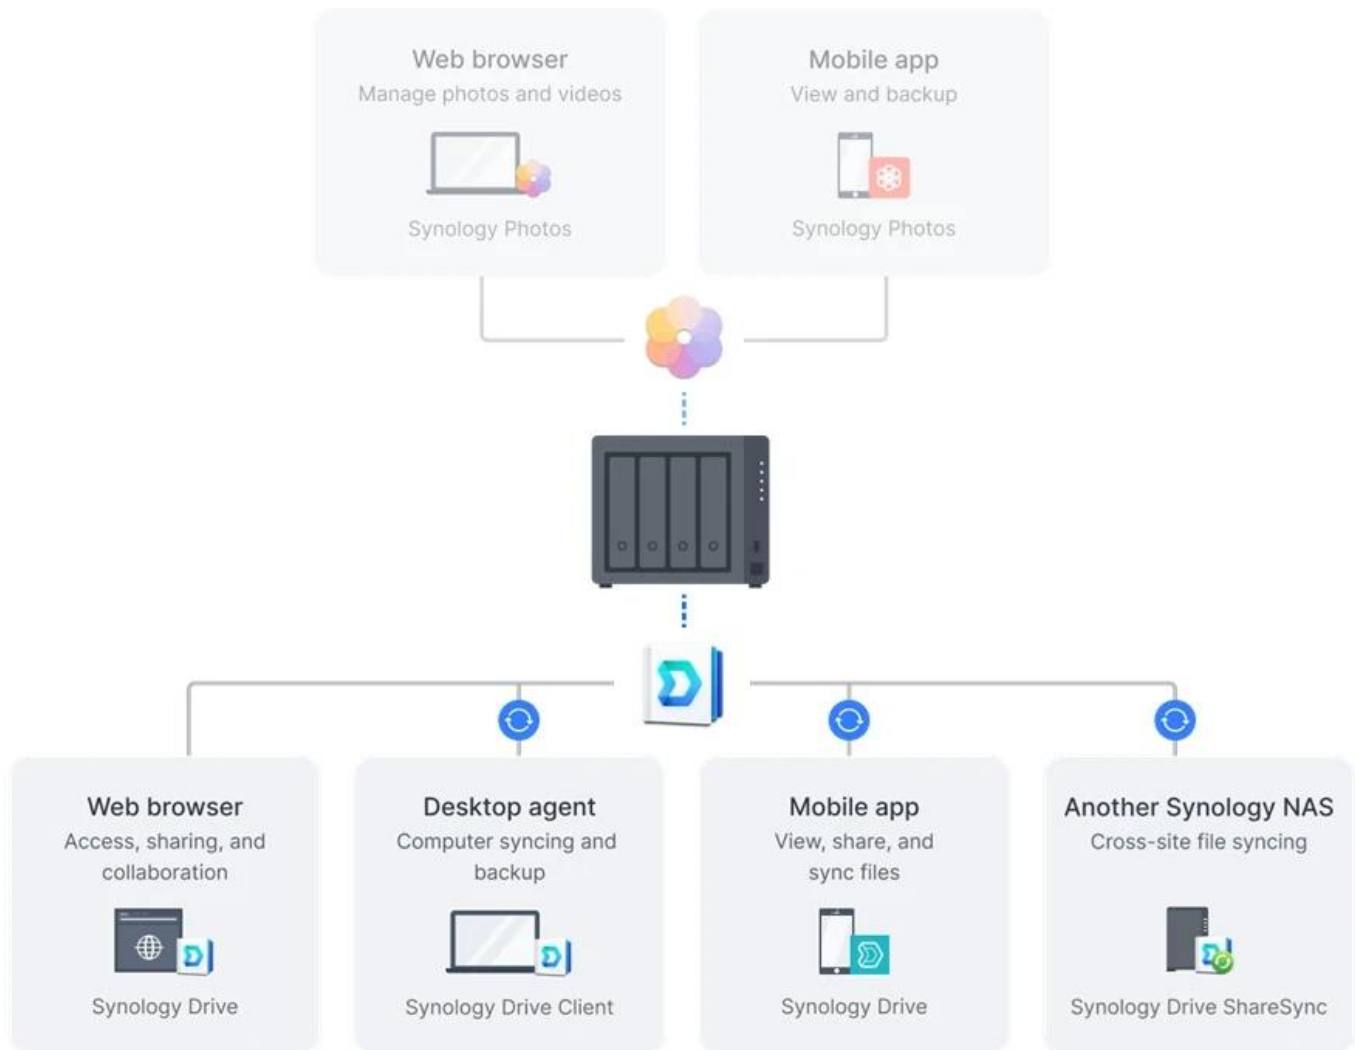

Popis

Synology DiskStation DS925+ - síťové NAS úložiště pro novou generaci podnikání

Síťové úložiště NAS Synology DiskStation DS925+ v kompaktním provedení, které je připraveno stát se základem vaší firemní digitální infrastruktury. Tento model disponuje **4 pozicemi pro disky**, procesorem AMD Ryzen nebo **dvojitými 2,5GbE porty** pro síťovou konektivitu a spolehlivé zálohování.

O výkon **síťového NAS úložiště Synology DiskStation DS925+** se stará **4jádrový procesor AMD Ryzen V1500B** s frekvencí 2,2 GHz, který zvládne i náročné operace bez zaváhání. **Základní 4GB DDR4 ECC lze rozšířit na kapacitu až 32 GB**, díky čemuž vám poskytne bohaté možnosti **multitaskingu** nebo náročné virtualizace. Pro zabezpečení dat slouží hardwarová šifrovací jednotka. **Flexibilní úložiště** obsahuje v základu 4 pozice **pro 3,5" HDD nebo 2,5" SSD disky s hot-swap funkcí** pro pohodlnou a bezpečnou výměnu během provozu.

Synology DiskStation DS925+

Výkonné 4šachtové NAS úložiště s možností rozšíření kapacity.

Synology DS925+ představuje všestranné síťové úložiště se **čtyřmi pozicemi pro disky**, které se přizpůsobí rostoucím požadavkům na ukládání dat. Díky procesoru **AMD Ryzen V1500B** a **duálním 2,5GbE portům** poskytuje spolehlivý výkon pro sdílení souborů, zálohování dat a streamování médií s rychlostí až **522/565 MB/s** při sekvenčním čtení/zápisu.

Zařízení je vybaveno **dvěma sloty M.2 NVMe** pro SSD cache bez obsazení hlavních pozic pro disky a možností rozšíření až na **9 disků** pomocí expanzní jednotky Synology DX525. S operačním systémem **Synology DSM** získáte komplexní řešení pro správu souborů, zálohování, virtualizaci a dohledové systémy, vše v kompaktním a energeticky efektivním provedení.