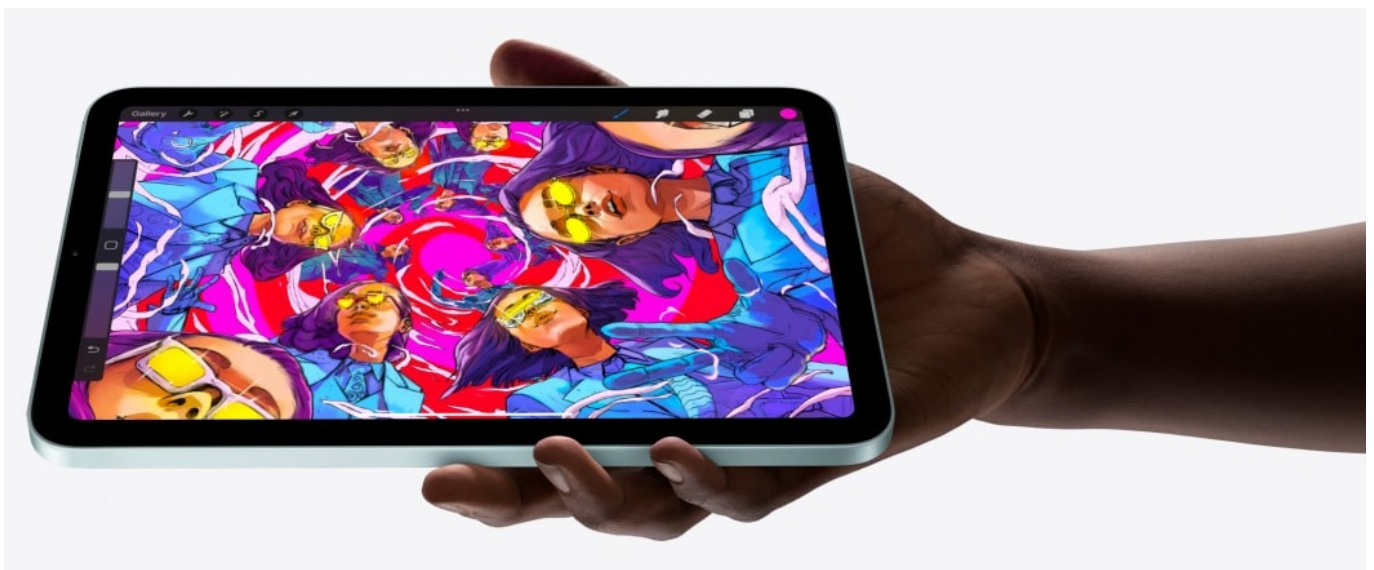

Popis

Apple iPad mini (2024) Wi-Fi - obrovský tvůrčí talent v kompaktním designu

Apple iPad mini (2024) Wi-Fi představuje skvělou volbu pro všechny uživatele, kteří hledají výkon pro kreativní práci i multimediální zábavu v kompaktním provedení. Tento iPad mini disponuje **8,3palcovým Liquid Retina displejem** s technologií **True Tone**, který vykresluje texty a obraz ostře, v bohatých a živých barvách. **Konstrukce ze 100% recyklovaného hliníku** zajistí elegantní vzhled a odolnost potřebnou pro každodenní přenášení a častou manipulaci. Tablet **Apple iPad mini (2024) Wi-Fi** je vybaven **procesorem Apple A17 Pro**, který je přímo stvořen pro náročné úlohy, moderní aplikace a **technologie Apple Intelligence**.

Apple Intelligence

Apple iPad mini nabízí systém osobní inteligence s názvem **Apple Intelligence**. **AI nástroj** vám pomůže tvořit, psát, vyjádřit své myšlenky a nápady a být produktivnější během celého dne. Tato umělá inteligence přitom vychází z vašeho osobního kontextu. Současně vše probíhá jen a v pouze v samotném zařízení, čímž chrání vaše data, aby se k nim nikdo jiný nedostal. **Apple Intelligence** podporuje nástroje pro novodobé způsoby **psaní, generování obrázků, textů, originální vizuální ztvárnění, kreslení** nebo psaní poznámek a spoustu dalšího.

Apple iPad mini (2024)

iPad mini přináší veškerý výkon a funkce velkého iPadu v úžasné lehkém a kompaktním provedení. S konstrukcí ze 100% recyklovaného hliníku a nádherným **8,3" Liquid Retina displejem** s True Tone a širokým barevným rozsahem P3 získáte perfektní zařízení do batohu i kabelky. Text je vždy dokonale ostrý a barvy krásně živé.

Srdcem tabletu je nový výkonný **čip A17 Pro**, který poskytuje ohromný výkon v přenosném provedení. Jeho 16jádrový Neural Engine je až 2x rychlejší než předchozí generace a **5jádrové GPU** zvládá i graficky náročné AAA hry.