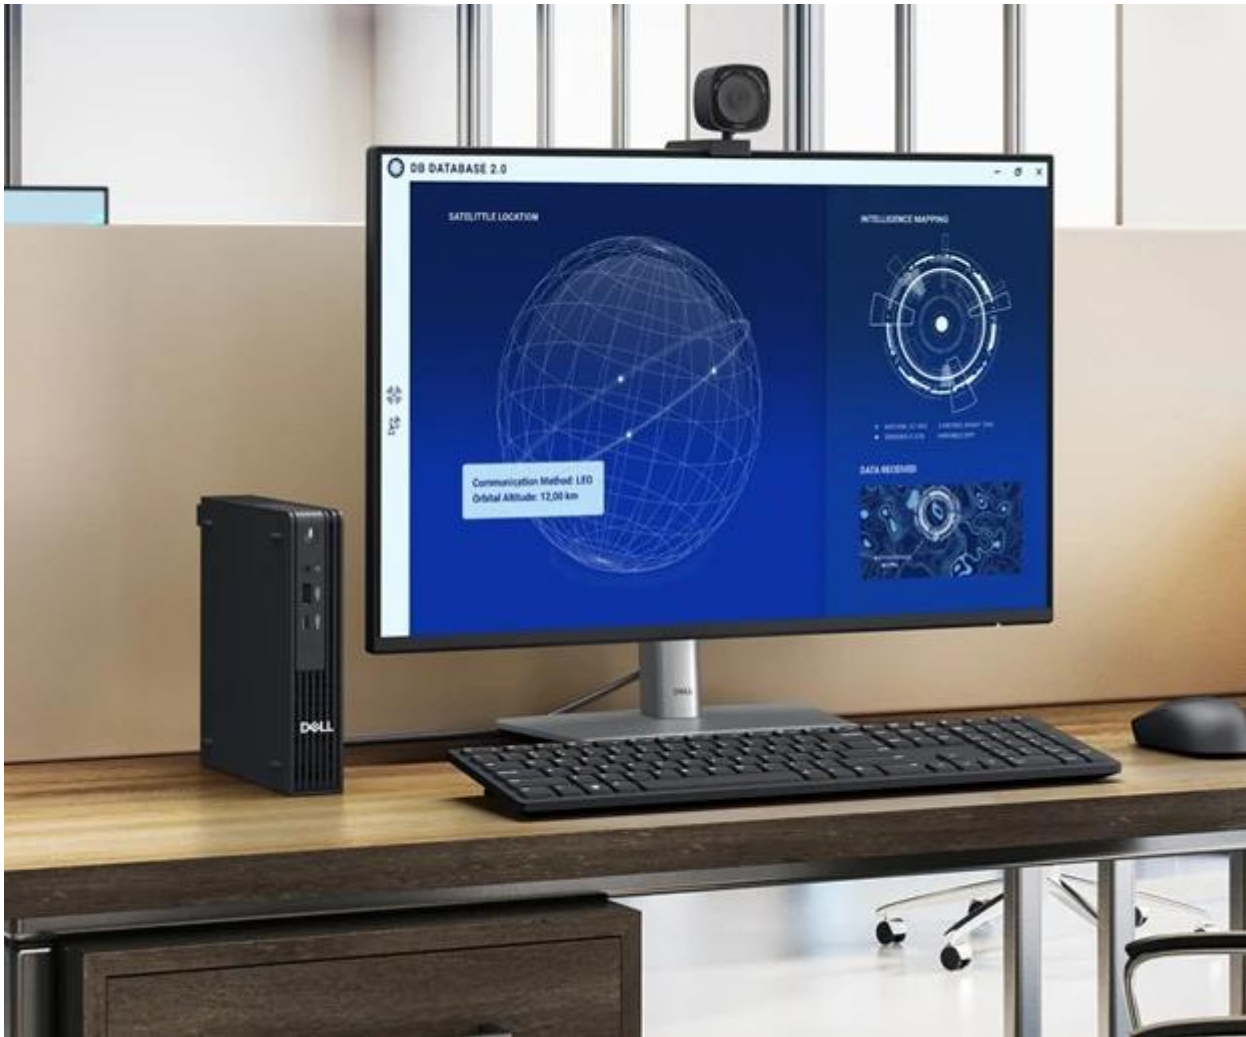

DELL PRO MICRO QCM1250

Cena celkem:	20 152 Kč (bez DPH: 16 654 Kč)
Běžná cena:	22 167 Kč
Ušetříte:	2 015 Kč
Kód zboží:	PCD187320
Part No.:	VK1Y4
Záruka:	36 měs.
Stav:	Nové zboží

Popis

Dell Pro Micro QCM1250 - moderní kancelář v miniaturním provedení

Stolní počítač Dell Pro Micro QCM1250 představuje výkonné a prostorově úsporné řešení pro vaši kancelář. Tento model je ideální pro rychlé a efektivní plnění firemních úkolů a dalších pracovních povinností. **Desktop Dell Pro Micro QCM1250** je osazen **procesorem Intel Core i5 čtrnácté generace**, který je určen pro náročnější kancelářské nebo multimediální úlohy. Zvládne každodenní provoz podnikových aplikací, domácí multimediální zábavu a ve spojení s **8GB RAM DDR5** také **multitasking**.

Pro ukládání dat je připravena **SSD jednotka s kapacitou 256 GB**. Kromě úložného prostoru podpoří také rychlé načítání softwaru a celého systému. Počítač je vyveden v **kompaktním designu**, díky čemuž šetří místo na pracovním stole. I přes své rozměry nabízí **základní porty** pro připojení nejdůležitějších periferií.

Dell Pro Micro QCM1250

Kompaktní firemní desktop s výkonným procesorem Intel Core i5 v minimalistickém provedení.

Dell Pro Micro představuje ideální řešení pro moderní pracoviště, kde je kladen důraz na úsporu prostoru bez kompromisů ve výkonu. Tento mini počítač je vybaven **procesorem Intel® Core™ i5-14500T** 14. generace se 14 jádry a maximálním taktem až **4,8 GHz**, který zajišťuje plynulý chod všech běžných kancelářských aplikací.