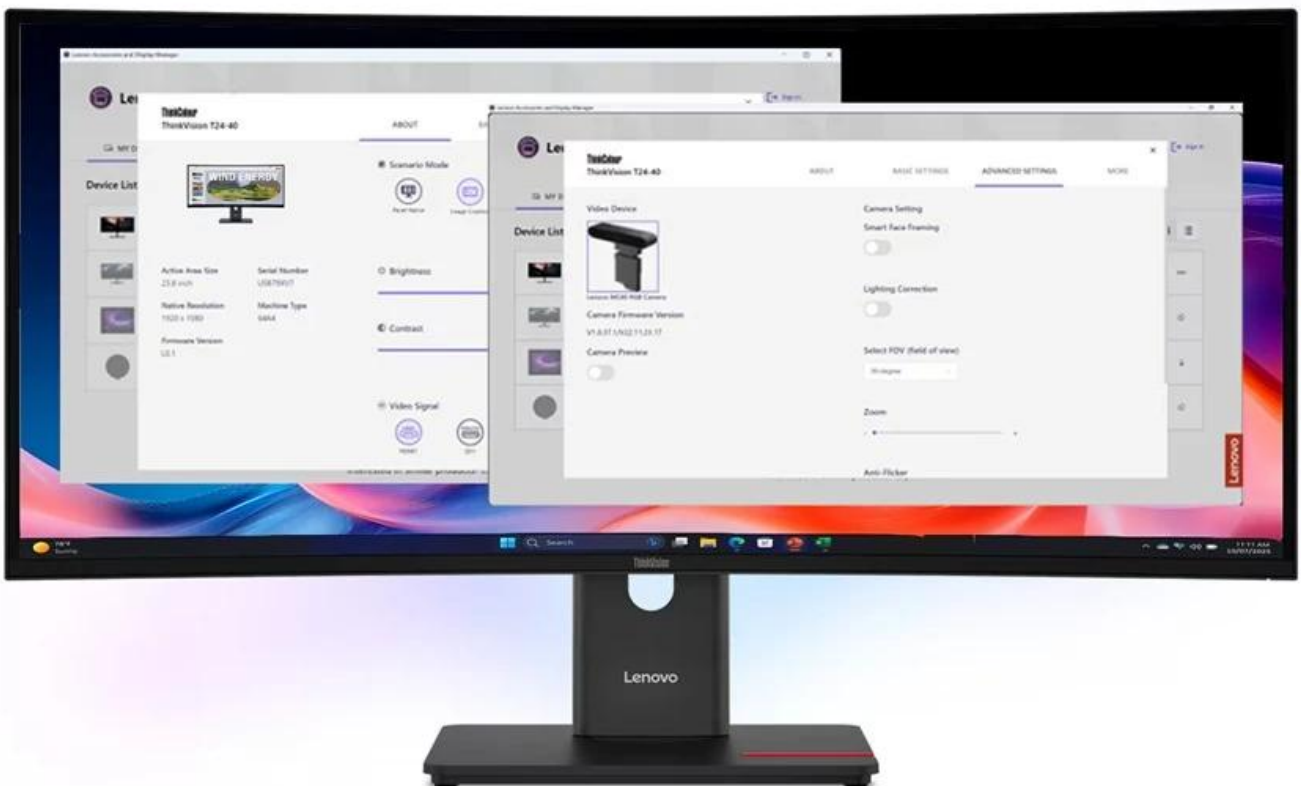

### Lenovo ThinkVision T34WD-40 - pro firemní pracovníky, editory a další profíky

**Monitor Lenovo ThinkVision T34WD-40** s prohnutým displejem, který je určen pro náročnou práci a multitasking. Velká **obrazovka s úhlopříčkou 34 palců** přehledně zobrazí několik aplikací a oken současně. Tím přispívá ke zvýšené produktivitě a nasazení ve firemní nebo domácí kanceláři. **Zakřivený design** podporuje panoramatické zobrazení a komfortní sledování po dlouhou dobu.

Neopomíná ani bohatou výbavu a **konektivitu**, a tak se uplatní ve spojení s kancelářským PC, domácí pracovní stanicí nebo při kreativní tvorbě. Prohnutý monitor **Lenovo ThinkVision T34w-40** produkuje **obraz v rozlišení 3440 x 1440 pixelů** ve **formátu 21 : 19**, díky čemuž je ideální pro práci s více aplikacemi, tabulkami nebo dokumenty.

**Zakřivení 1500R** podporuje přirozené zorné pole, což vede k menší námaze a únavě očí. Mezi konektory nechybí rozhraní **USB-C s technologií Power Delivery** o výkonu až 100 W. Díky tomu můžete napájet moderní notebooky a současně přenášet data i video signál jediným kabelem. Mezi další přítomná rozhraní patří **HDMI 2.1, DisplayPort 1.4 a Gigabit Ethernet**, takže monitor Lenovo ThinkVision T34WD-40 je kompatibilní s celou řadou periférií a PC systémů.

## Ultraširoký zakřivený monitor pro maximální produktivitu s pokročilými funkcemi.

Lenovo ThinkVision T34WD-40 je profesionální **34" zakřivený monitor** s poměrem stran 21 : 9, který výrazně zvyšuje vaši produktivitu. Díky **zakřivení 1500R** a **rozlišení 3440 × 1440 pixelů** poskytuje dokonalý přehled a pohodlí při dlouhodobé práci. VA panel zajišťuje **široké pozorovací úhly 178°/178°**, což umožňuje snadnou spolupráci s kolegy.