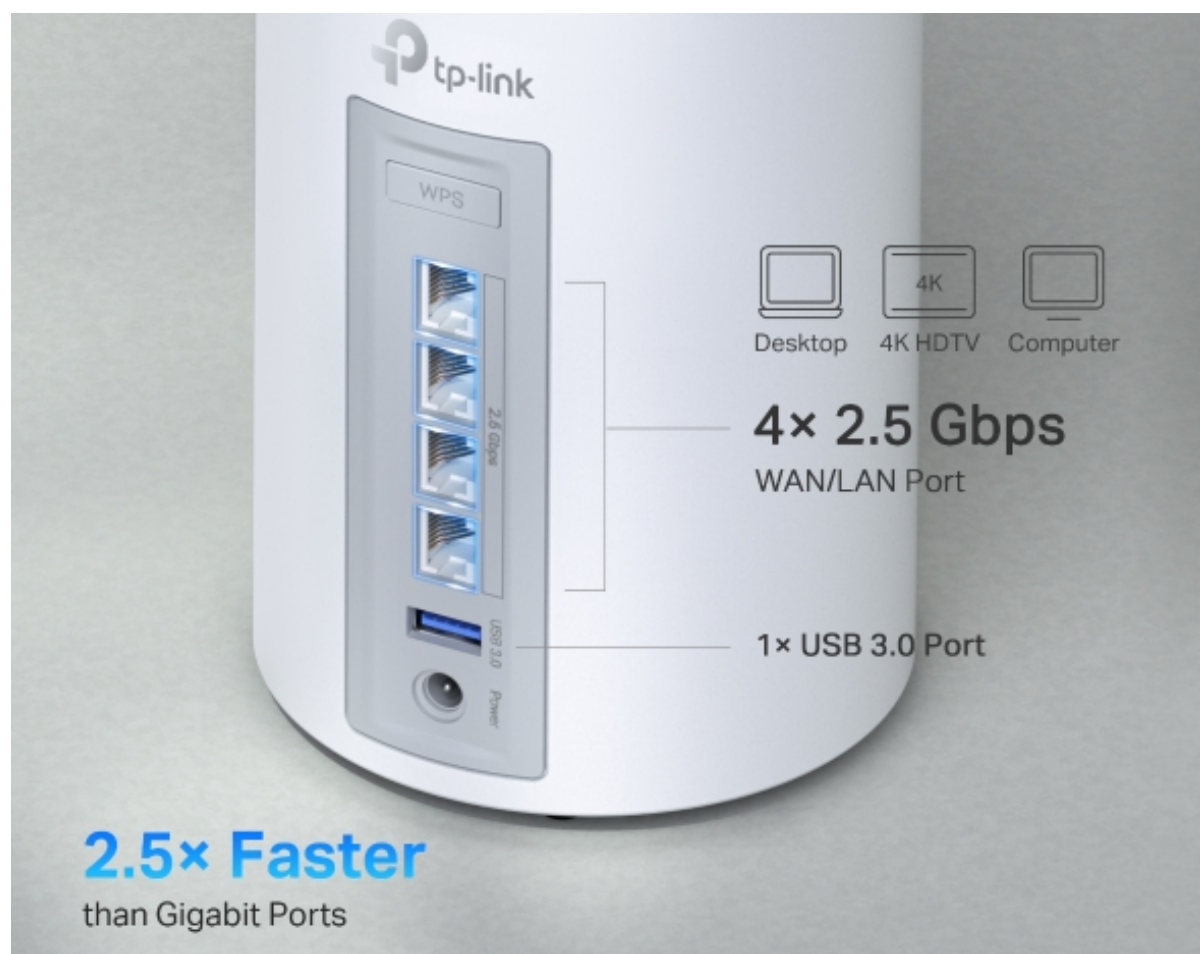

### Multigigabitové připojení v celé domácnosti

S Deco BE65 bude většina plochy domu pokryta rychlostí připojení 2,5 Gb/s, na okrajích domu se rychlost připojení bude pohybovat okolo 2 Gb/s.

## 2.5 Gbps Wired Backhaul

4,600 sq. ft. | 2 Floors | 5 Bedrooms

Tested with 2×2 MLO-compatible clients

**Rychlé 2,5 Gb/s kabelové připojení a USB 3.0**

Čtyři porty s rychlostí 2,5 Gb/s přenášejí domácí internetové připojení na vyšší úroveň, přičemž kabelové připojení dosahuje až 2,5krát vyšších rychlostí než standardní gigabitový ethernetový port. Díky dalšímu portu USB 3.0 je zařízení Deco BE65 ideálním řešením pro budoucí rozšíření vaší domácí sítě.