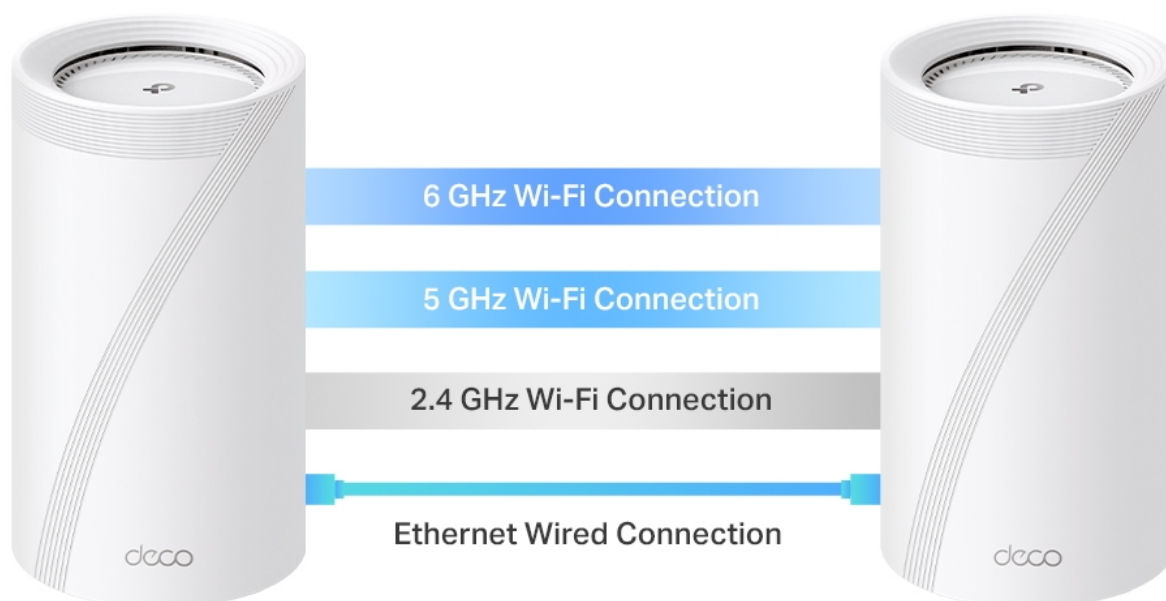

Čtyři porty s rychlostí 2,5 Gb/s přenášejí domácí internetové připojení na vyšší úroveň, přičemž kabelové připojení dosahuje až 2,5krát vyšších rychlostí než standardní gigabitový ethernetový port. Díky dalšímu portu USB 3.0 je zařízení Deco BE65 ideálním řešením pro budoucí rozšíření vaší domácí sítě.

Dokonalá páteřní síť: Robustnější a flexibilnější

Díky vlastní vyvinuté technologii dokáže zařízení Deco BE65 připojit bezdrátovou i kabelovou páteřní síť ke každé jednotce současně. Nejnovější technologie Wi-Fi 7 MLO navíc zvyšuje agregovanou rychlost datových přenosů u kombinovaného bezdrátového a kabelového připojení. Tím se výrazně zlepšuje celková propustnost a snižuje latence.