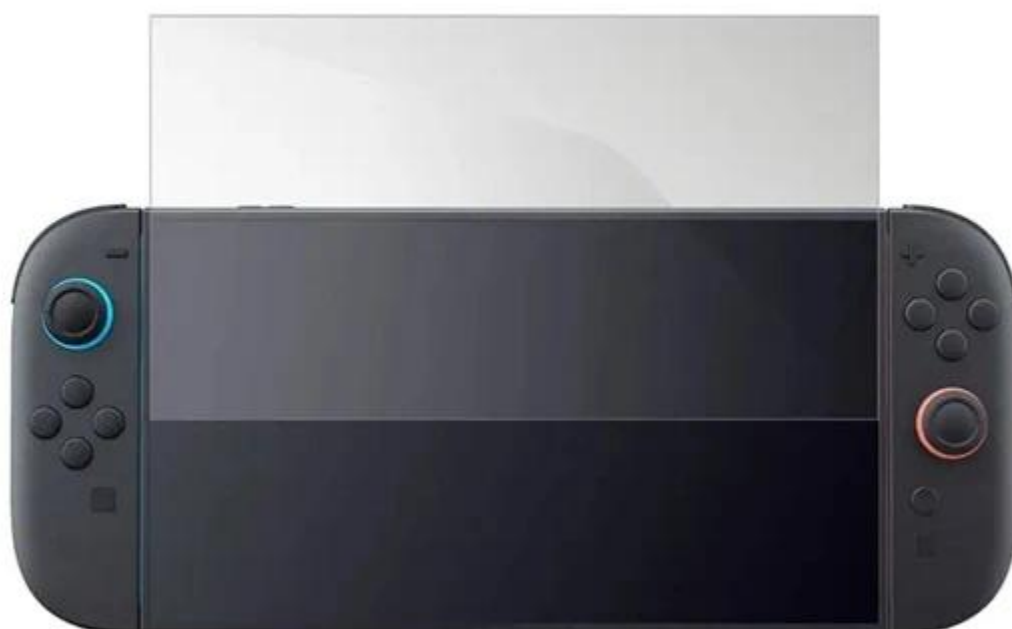

SUBSONIC BY SUPERDRIVE FÓLIE PRO SWITCH 2

Cena celkem:

253 Kč**(bez DPH: 209 Kč)**

Běžná cena:

279 Kč

Ušetříte:

25 Kč

Kód zboží:

SUBSONIC by SUPERDRIVE fólie pro Switch 2 - nový level proti poškrábání

Nenechte svoji herní **konzoli Nintendo Switch 2** napospas upatlaným prstům, škrábancům nebo nečekaným testům odolnosti a chraňte displej **tvrzeným sklem SUBSONIC by SUPERDRIVE**, speciálně navrženým pro Switch 2. **Tvrzené sklo 9H** je navrženo tak, aby pohltilo nárazy a chrání displej před poškrábáním ostrými předměty, jako jsou například klíče. Při nárazu se fólie roztříští na malé neostré částičky, díky čemuž je obrazovka primárně **chráněna před poškozením**.

Povrchová úprava je odolná nejen proti škrábancům, ale také prachu. **Instalace je snadná** a podporuje snadné přilnutí k povrchu bez nevzhledných bublin. **SUBSONIC by SUPERDRIVE fólie pro Switch 2** zvýší ochranu displeje a udělá z něj neviditelnou neprůchozí bariéru. Mimořádně tenká fólie dosahuje **tloušťky pouhých 0,24 mm**, díky čemuž je dokonale průhledná a každý pixel oblíbené hry si užijete bez zkraslení.