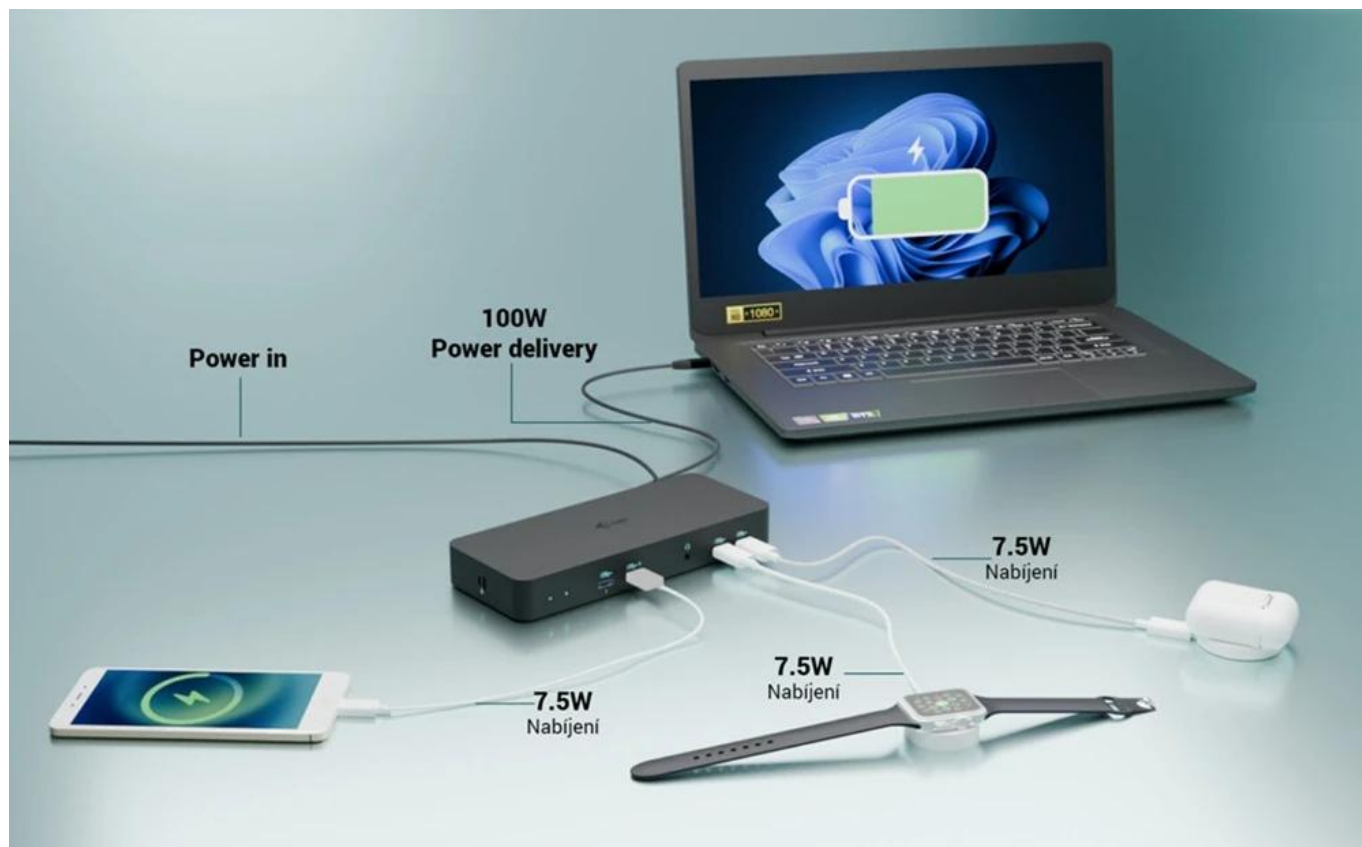

### Dokovací stanice pro profesionály i-tec USB-C Intelligent

**Dokovací stanice i-tec USB-C Intelligent**, se kterou zavládne na vašem pracovišti řád a pořádek. Díky rozhraní USB-C je kompatibilní se všemi moderními notebooky vybavenými **porty USB-C, USB4 nebo Thunderbolt 3/4/5**. Umožní vám připojit **až trojici externích monitorů**, takže pracovní plocha dosáhne impozantních rozměrů. Jeden monitor na tabulky, druhý na aplikace a třetí na přehrávání multimédií nebo videohovory? Žádný problém. **Inteligentní gigabitový Ethernet RJ-45** umožní rychlé a stabilní připojení k internetu, takže dění na internetu nebo síťové funkce máte pod kontrolou. Dále nabízí také podporu vzdálené správy, čili IT administrátoři spravovat **dok i-tec USB-C Intelligent** odkudkoliv.

## I-TEC USB-C Intelligent Triple Display Docking Station

**Výkonná dokovací stanice s podporou až tří externích monitorů s možností plnohodnotné vzdálené správy.**

Tato pokročilá dokovací stanice představuje revoluci v dokovacích technologiích díky integrovaným funkcím vzdálené správy. S dedikovaným LAN portem mohou IT administrátoři spravovat dok odkudkoliv - dokonce až na úroveň jednotlivých portů. Software pro vzdálenou správu je dostupný jako volitelné rozšíření, prodává se samostatně. Správa funguje i bez připojení k hostitelskému zařízení, stačí pouze napájení a připojení k firemní síti.