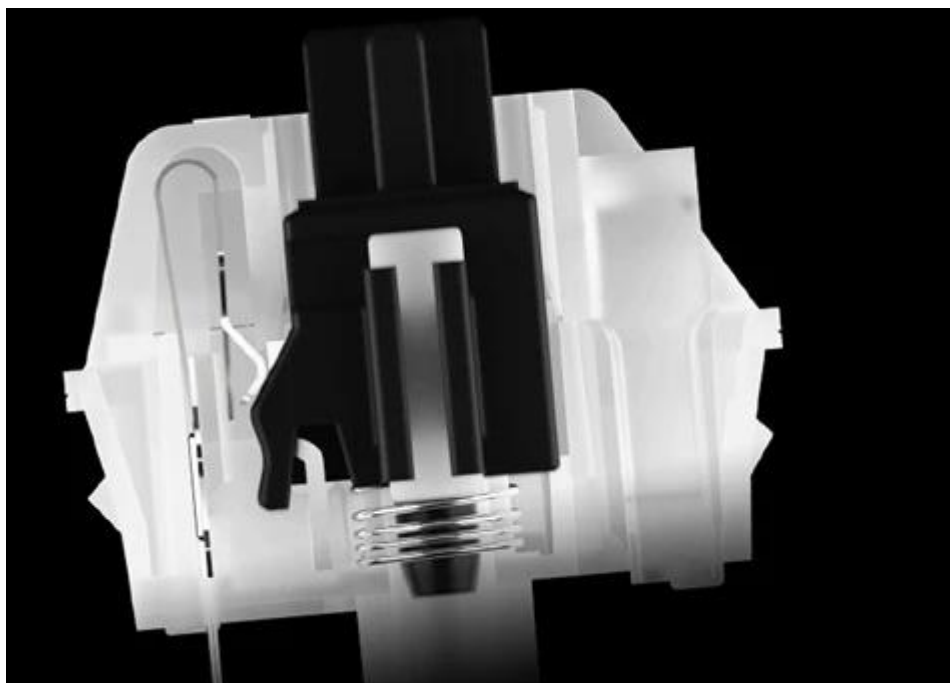

BE QUIET! LIGHT MOUNT SILENT TACTILE

Cena celkem:	4 249 Kč (bez DPH: 3 512 Kč)
Běžná cena:	4 674 Kč
Ušetříte:	425 Kč
Kód zboží:	KEYBQT1300
Part No.:	BT004US
Záruka:	36 měs.
Stav:	Nové zboží

Popis

Be quiet! LIGHT MOUNT Silent Tactile - tichá síla, která soupeře i práci mele

Herní klávesnice **Be quiet! LIGHT MOUNT Silent Tactile**, která tiše a precizně zasadí každý úder. Je ideální pro každého, kdo vyžaduje pro náročnou práci i gaming mimořádně tichou mechanickou klávesnici. Je osazena **mechanickými taktilními spínači Silent**, které podporují **rychlou odezvu a přesnost s jasně vnímatelným hmatovým bodem**. Díky tomu podporuje precizní ovládání v každé situaci, při každém stisku.

Hliníkový vrchní panel se podílí nejenom na stylovém vzhledu, ale také na celkové pevnosti a odolnosti celé klávesnice. Na každém přepínači je přítomen **ARGB difuzor, který umožní jasné a rovnoměrné podsvícení** každé klávesy. **Klávesnice Be quiet! LIGHT MOUNT Silent Linear** je tak ideální i do světelně utlumeného prostředí.

Součástí klávesnice je **numerický blok** pro snadné zadávání číselných znaků i praktické **hliníkové 3D kolečko** pro ovládání hudby, videí nebo makrokláves. V základním nastavení umožňuje upravit hlasitost nebo vypnout zvuk. **Celkem 5 mechanických makrokláves** můžete naprogramovat pro další média, nebo jim přiřadit specifickou funkci prodanou hru.