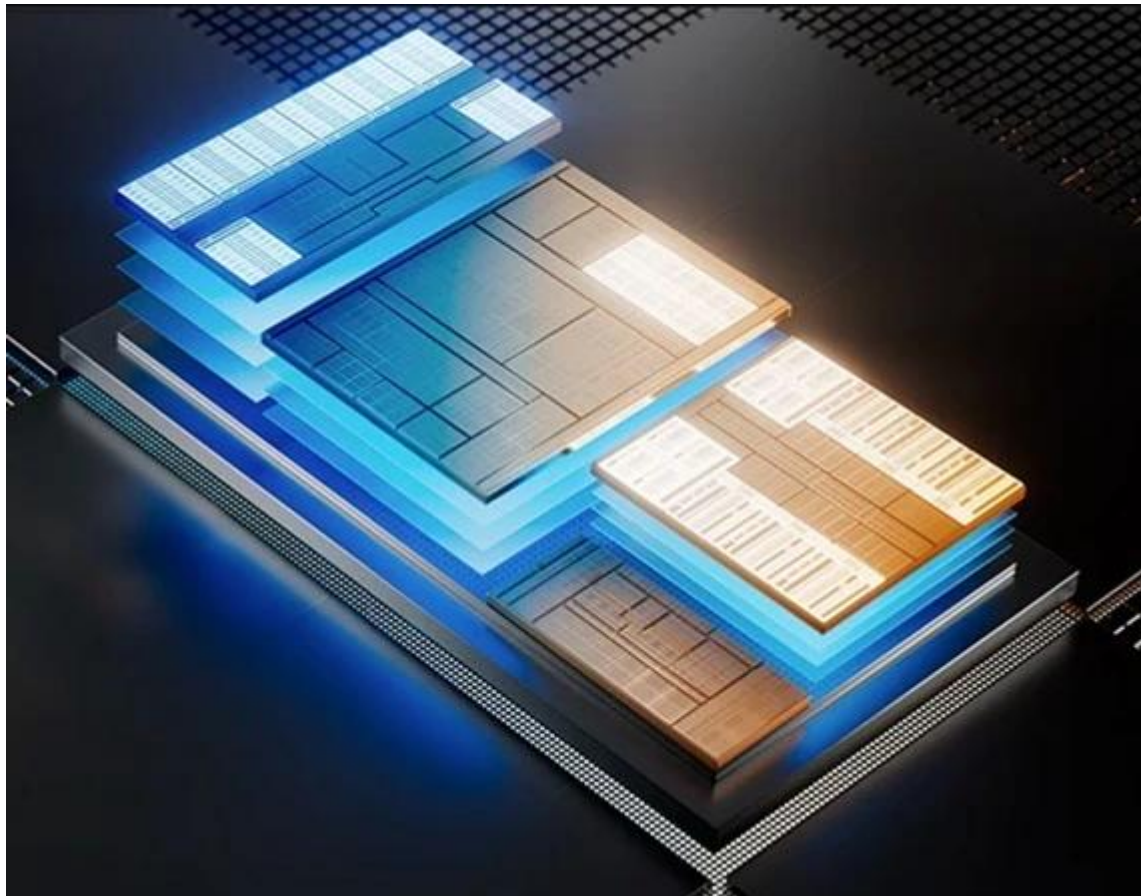

Umělá inteligence - benefit pro jakoukoli práci

Notebook Dell Pro 16 Plus PB16250 maximalizuje vaše pracovní nasazení rychle a jednoduše s využitím umělé inteligence. **Nástroj Copilot** představuje praktického pomocníka pro každodenní činnost v pracovní i soukromé sféře. Pro spuštění stačí stisknout speciálně určenou klávesu na klávesnici a od té chvíle začnou vaše projekty létat. **Copilot** vám pomůže s tvorbou obsáhlých dokumentů i kratičkových textů, profesionálních prezentací, obrázků, vytvoří návrhy, přeloží vaše myšlenky do jednoduššího, nebo rovnou do cizího jazyka a spoustu dalšího.