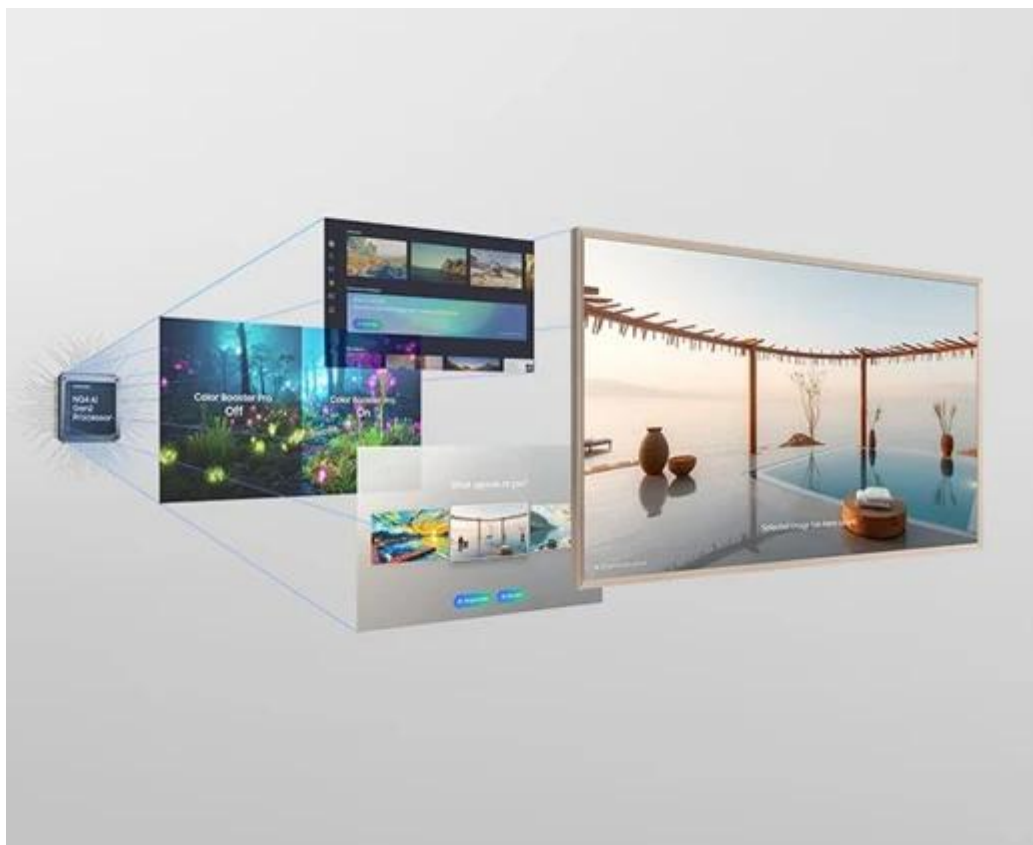

Popis

TV Samsung The Frame QE43LS03F - digitální obraz v obrazu

Samsung The Frame QE43LS03F promění váš obývací pokoj v televizní galerii. **Obrazovka s úhlopříčkou 43 palců** je vyvedena v **provedení obrazového rámu**, díky čemuž dokonale splyne s interiérem. **Unikátní režim Art Mode** promění obrazovku v digitální galerii s přehlídkou uměleckých děl z celého světa nebo vašich fotografií.

Tento model tak spojuje umělecký design s moderními technologiemi a je ideální pro všechny, kteří hledají estetický přesah a výkon. **Samsung The Frame QE43LS03F** je vybaven výkonným **QLED panelem**, který produkuje obraz v ostrém **rozlišení 4K**. Dokáže zachytit každý detail a podpoří špičkovou kvalitu filmů, seriálů, her a dalšího vizuálního obsahu.

Operační systém Tizen přináší funkce **Smart TV**, a to včetně přístupu ke streamovacím službám. S televizorem **Samsung The Frame QE43LS03F** tak multimediální zábava nikdy nekončí.