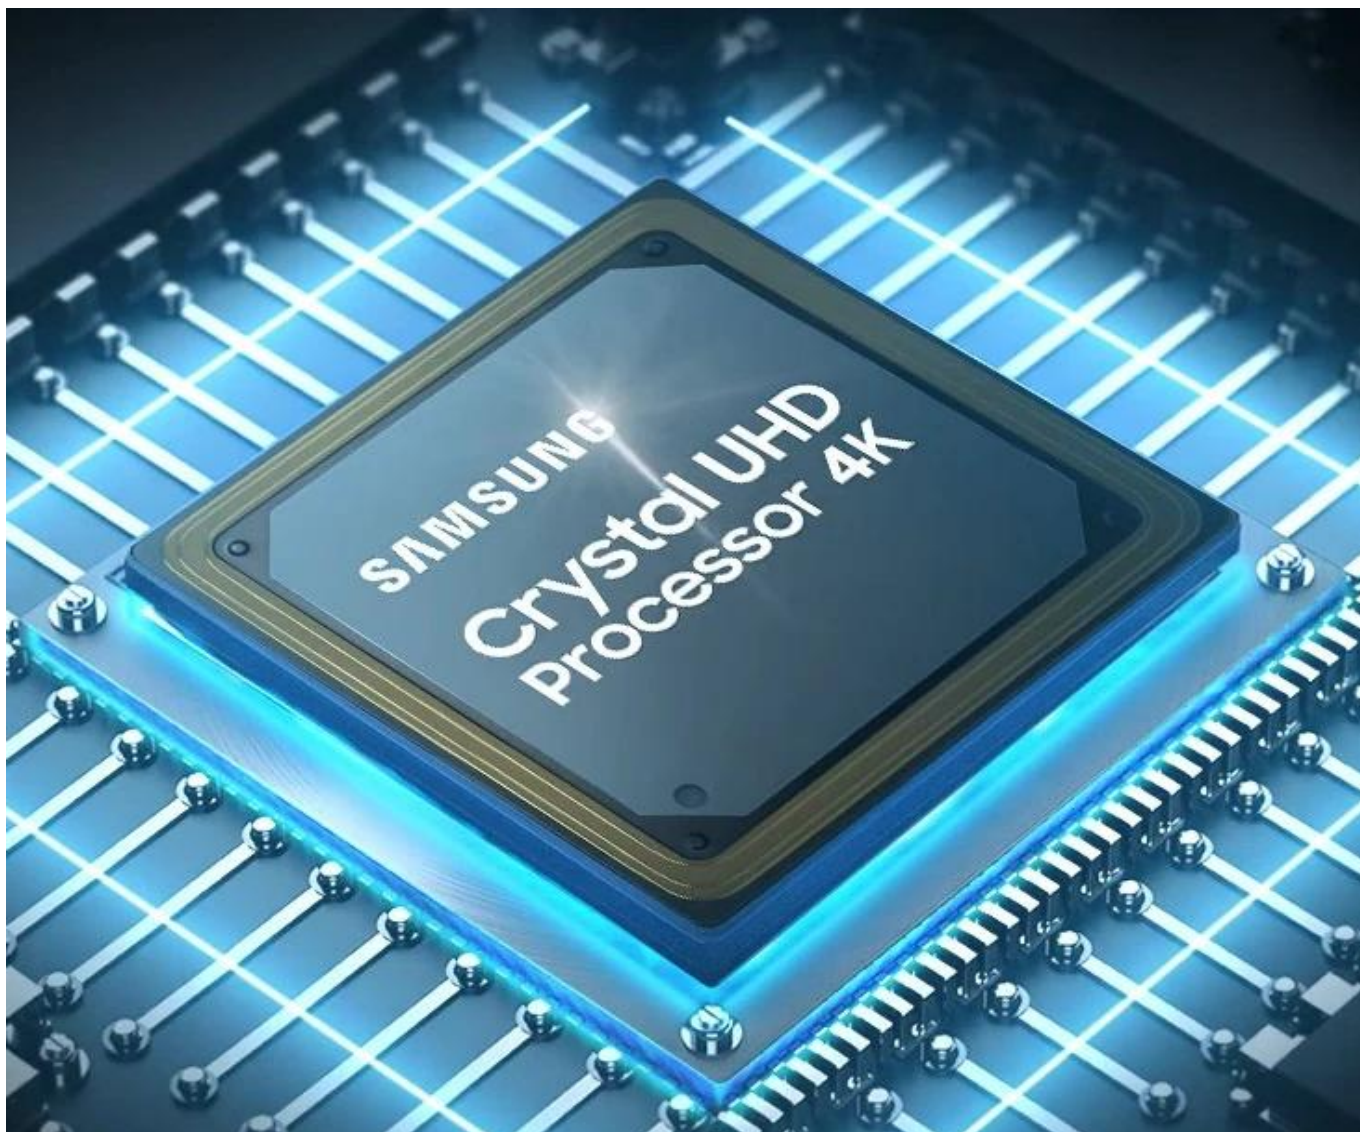

SAMSUNG CRYSTAL UE50U8072F 50"

Cena celkem:	10 326 Kč (bez DPH: 8 534 Kč)
Běžná cena:	11 359 Kč
Ušetříte:	1 033 Kč
Kód zboží:	TELSAM1292
Part No.:	UE50U8072FUXXH
Záruka:	24 měs.
Stav:	Nové zboží

Popis

Samsung Crystal UHD UE50U8072F - chytré domácí kino

S **chytrou televizí Samsung Crystal UHD UE50U8072F** si užijete filmové zážitky ve večerních i denních hodinách. Tato modelová řada je navržena pro moderní domácí zábavu a přinese vám takové dojmy, které ve vás budou rezonovat ještě po závěrečných titulcích. **Samsung Crystal UHD UE50U8072F** disponuje obrazovkou s úhlopříčkou 50 palců, na které je neustále na co koukat. **Integrovaný Crystal Processor 4K** vymaluje obraz jako z pohádky – bez ohledu na filmový žánr. Procesor s technologií **upscalingu** zvyšuje rozlišení až na **kvalitu 4K**, přináší širší paletu barev, realistické a detailní vykreslení obrazu. Samozřejmostí je dokonale ostrý obraz, který zchytí i velmi jemné detaily.

Smart TV Samsung Crystal UE50U8072F se může pyšnit **designem MetalStream**, který dodá vašemu interiéru punc luxusu. Jednoduchá kovová konstrukce rovněž poskytuje více prostoru pro samotnou obrazovku, takže vám při sledování nebude nic překážet. **Operační systém Tizen Smart TV** představuje uživatelsky přívětivé rozhraní pro přístup ke streamovacím službám a personalizované multimediální zážitky.