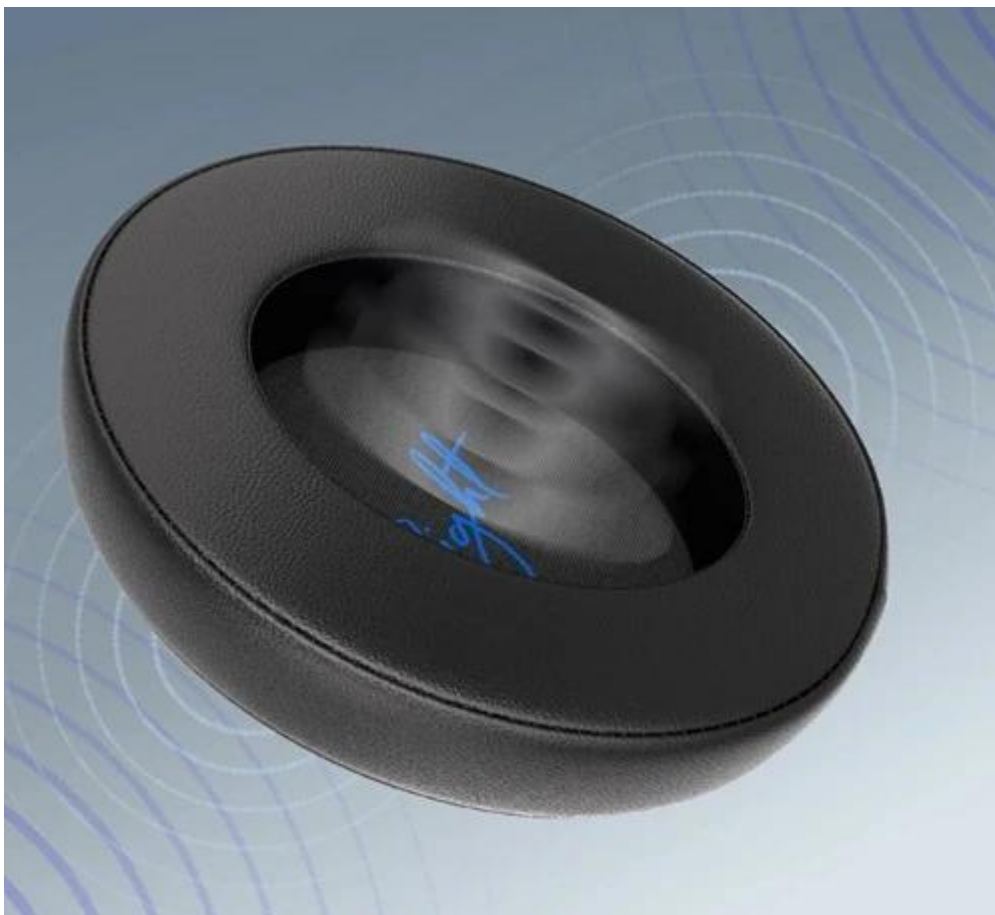

Endorfy Earpads Leather - luxus pro opravdové audiofilly

Kožené náušníky Endorfy Earpads Leather pro uživatele, kteří neberou kompromisy a spokojí se jen s prémiovou výbavou a komfortem. Náušníky jsou vyrobeny z **kvalitní PU kůže a paměťové pěny**. Díky tomu se optimálně přizpůsobí anatomii hlavy, uší, skvěle padnou a podporují dlouhodobé nošení bez otlaků.

Elegantní **černé provedení s modrými označeními LEFT a RIGHT** dodává sluchátkům moderní vzhled a zároveň usnadňuje jejich správné nasazení. Paměťová pěna se dokonale přizpůsobí tvaru hlavy a uší, čímž zajišťuje optimální tlak a stabilitu během použití.

- Prémiová měkká PU kůže s vysokou odolností proti opotřebení
- Paměťová pěna se přizpůsobí anatomickým rysům uživatele
- Vylepšená zvuková izolace s hlubšími basovými frekvencemi
- Univerzální velikost s rozměry 110 × 90 mm pro širokou kompatibilitu
- Snadná a rychlá instalace díky praktickému montážnímu systému
- Kompatibilní se sluchátky Viro, Viro Plus a Viro Infra
- Stylové modré označení LEFT a RIGHT pro snadnou orientaci