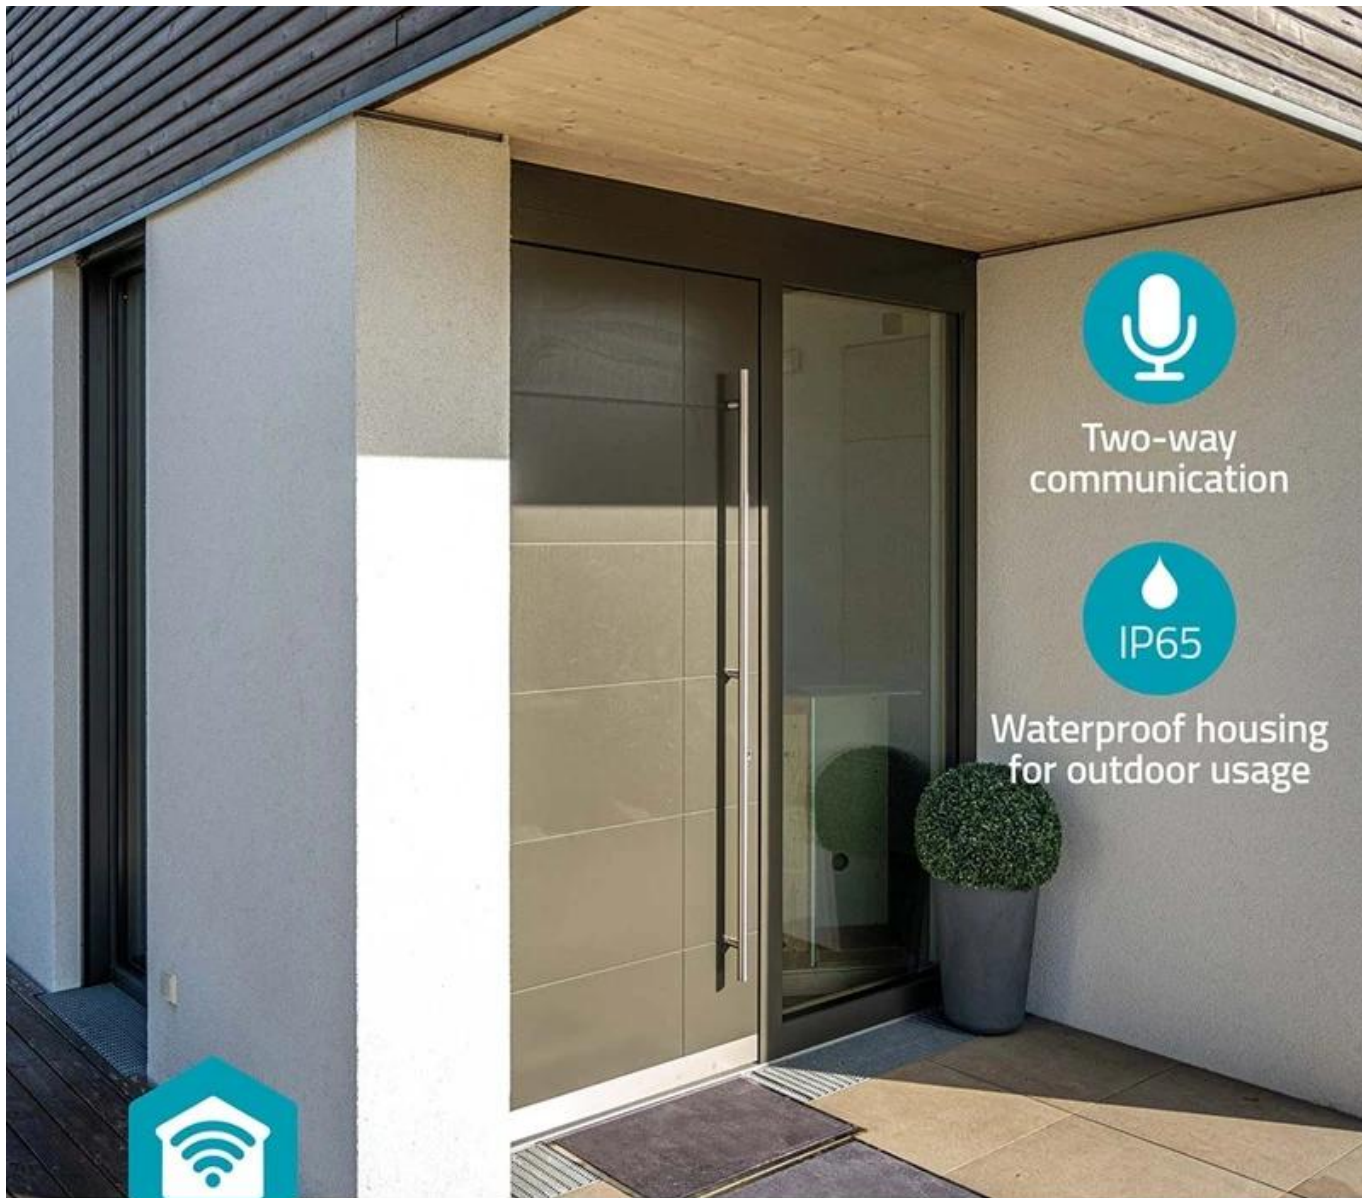

Bezpečnostní kamera Nedis WIFICO14CWT kompaktních rozměrů, která je určena pro ochranu domu, bytu, chaty, garáže nebo třeba zahrady. Představuje ideální volbu pro uživatele, kteří chtějí do své chytré domácnosti zapojit také prvek zabezpečení a jejich systém je kompatibilní s **Google Home a Amazon Alexa**. Je vhodná pro jednočlenné domácnosti, rodiny s dětmi nebo třeba domácnosti se seniory.

Nedis SmartLife

Wi-Fi

App control

Captures precise details
beyond Full HD

Infrared and full colour
night vision

Kamera Nedis WIFICO14CWT disponuje **vysokým rozlišením 3 Mpx** a umožňuje nepřetržitý dohled nad prostorem. Podporuje **barevné noční vidění s nastavitelnými bílými LED diodami** i standardní infračervené **noční vidění s dosahem až 10 metrů**. Díky tomu je zajištěna perfektní viditelnost za slabého osvětlení i za úplné tmy. **Pokročilý systém pro detekci osob** i přizpůsobitelné zóny pohybu efektivně zamezují falešným poplachům a snímají jen takové dění, které je důležité.

Two-way communication

Waterproof housing for outdoor usage

Nedis SmartLife

Součástí venkovní kamery **Nedis WIFICO14CWT** je rovněž **zabudovaný mikrofon a reproduktor** pro obousměrnou komunikaci, abyste mohli mluvit s pošťákem, kurýrem nebo třeba sousedem odvedle. Samozřejmostí je **voděodolná konstrukce dle stupně krytí I65**, která umožní provoz kamery ve venkovním prostředí a za každého počasí.

Nedis WIFICO14CWT

Kompaktní bezpečnostní kamera s vysokým rozlišením 3 Mpx pro nepřetržitý dohled nad vaším domovem.

Nedis Wi-Fi SmartLife kamera představuje pokročilé řešení pro zabezpečení vašeho domova, které kombinuje moderní technologie s jednoduchou integrací. Díky **rozlišení 3 Mpx (1296p)** zachytí každý detail s vyšší přesností než standardní Full HD kamery. Kompaktní provedení s průměrem pouhých **60 mm** a magnetickou základnou umožňuje snadné umístění kamery prakticky kamkoliv.