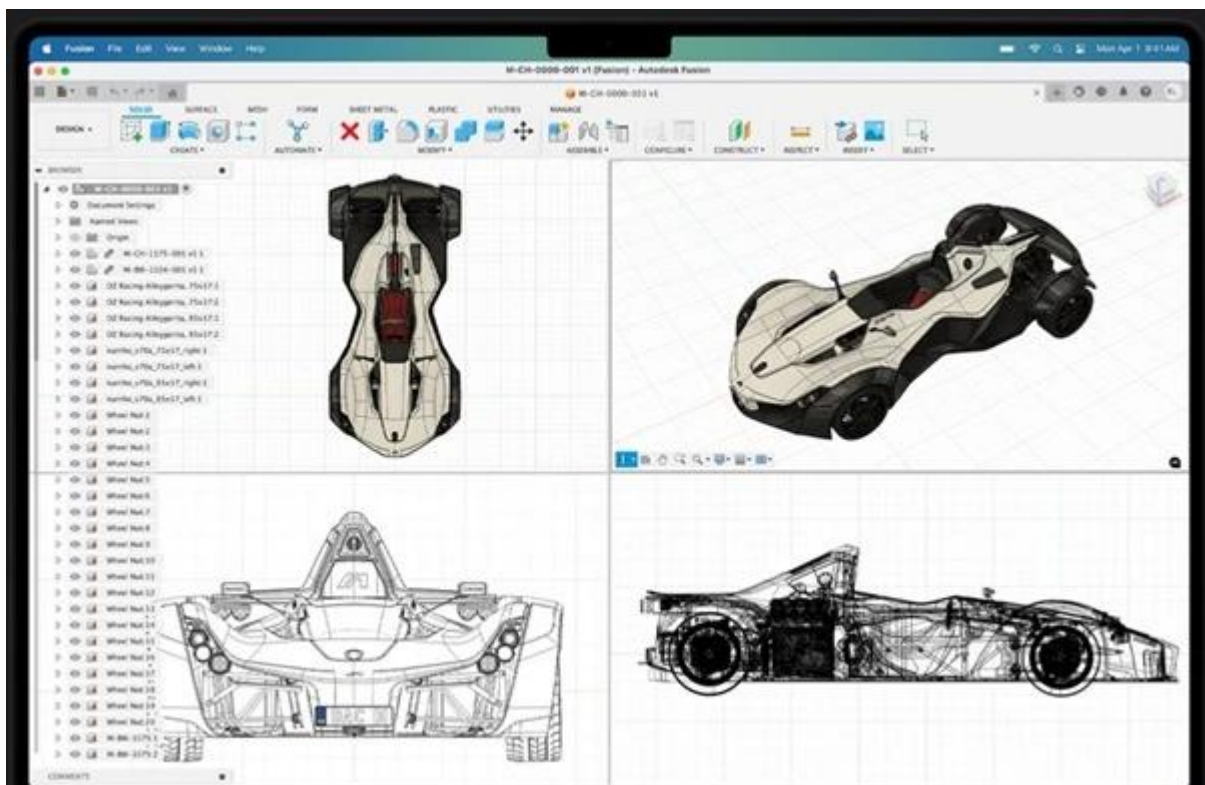

Apple MacBook Pro 16 - vezme z gruntu každý projekt na velkém displeji

Apple MacBook Pro 16 reflektuje všechny požadavky profesionálů. Nová generace špičkového přenosného zařízení drží krok s moderní dobou. Základem výkonu je 14jádrový procesor Apple M4 Pro, který představuje další skok na poli notebooků Apple. Je vyroben moderní technologií a ve spojení s vyspělou architekturou GPU produkuje vyšší výkon při plnění náročných úkolů a velkých projektů. O vizuální výkon se stará grafická karta Apple GPU s 20 jádry. Dynamická mezipaměť svižně reaguje na aktuální výpočetní procesy a optimalizuje výkon GPU při všestranném použití. Uplatní se při činnosti s profi aplikacemi a dalším softwarem, samozřejmostí je také editace nebo hraní her.

Koukejte na obsah optikou Retiny

Liquid Retina XDR displej disponuje úhlopříčkou 16,2" a nabízí velkou plochu pro sledování obsahu. Extrémní dynamický rozsah (XDR) zafixuje váš zrak mimořádnou reprodukcí detailů, světlých tónů i tmavých oblastí. Produkuje přesné barvy a díky podpoře ProMotion je vhodný pro profesionální zaměření.

Periferie všech typů, připojte se

Apple MacBook Pro 16 obsahuje bohatou nabídku portů pro připojení rozličného příslušenství a flexibilní pracovní činnost. Umožní vám připojit vysokorychlostní periferie, monitory, paměťové karty apod. Univerzálnost podporuje také dostupná vybavení v čele s 12Mpx Center Stage webkamerou. On-line komunikace doplňuje také trojice mikrofonů a k ozvučení poslouží rovnou 6 reproduktorů. Samozřejmě je přítomen již tradiční Touch ID pro zabezpečení otiskem prstu nebo Force Touch trackpad.