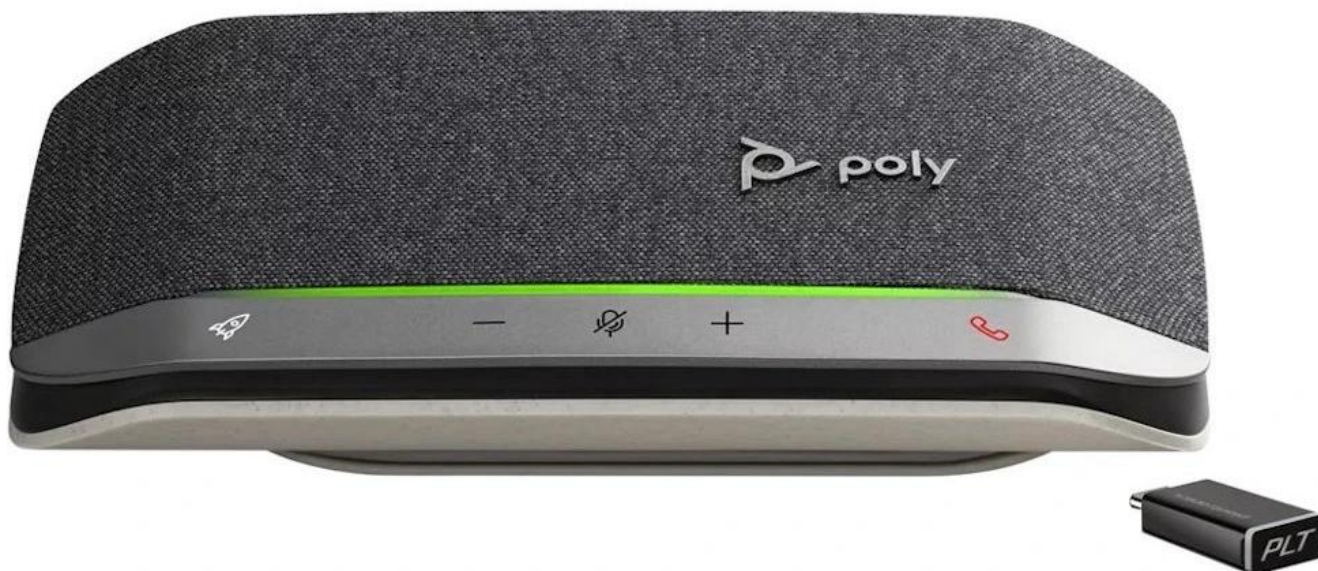

**Popis****Poly Sync 20+ MS - multifunkční konferenční reproduktor**

**Kompaktní reproduktor Poly Sync 20+ MS**, který vykouzlí velké konference. Tento model je stvořen pro on-line schůzky, ať už se konají v kanceláři, domácnosti nebo na akademické půdě. Disponuje **trojicí mikrofonů**, které zajistí přesnou reprodukci a okolní chaos nechají za sebou. **Duplexní zvuk** si poradí v situaci, kdy dva uživatelé mluví zároveň.

Pro připojení slouží **bezdrátová technologie Bluetooth** (adaptér BT700), případně konektor **USB-C**. Díky tomu je reproduktor Poly Sync 20+ MS kompatibilní s moderními notebooky nebo smartphony. Mezi další přednosti patří dlouhá výdrž baterie, která čítá **až 20 hodin provozu**. Když už je řeč o baterii, **Poly Sync 20+ MS** se uplatní také jako **powerbanka** a umožní vám v kritické chvíli nabít váš telefon. Díky **certifikaci MS Teams** se jednoduše integruje do systémů využívajících tuto komunikační platformu.

### Přenosný konferenční reproduktor s kvalitou zvuku jako v zasedací místnosti a certifikací pro Microsoft Teams.

Poly Sync 20+ je kompaktní a výkonný speakerphone navržený pro profesionální videokonference i osobní použití. Díky pokročilé technologii **tří směrových mikrofonů** a potlačení okolního hluku zajišťuje, že budete vždy slyšet a budete slyšeni. S podporou **full-duplex** audia umožňuje přirozené obousměrné konverzace bez přerušování.