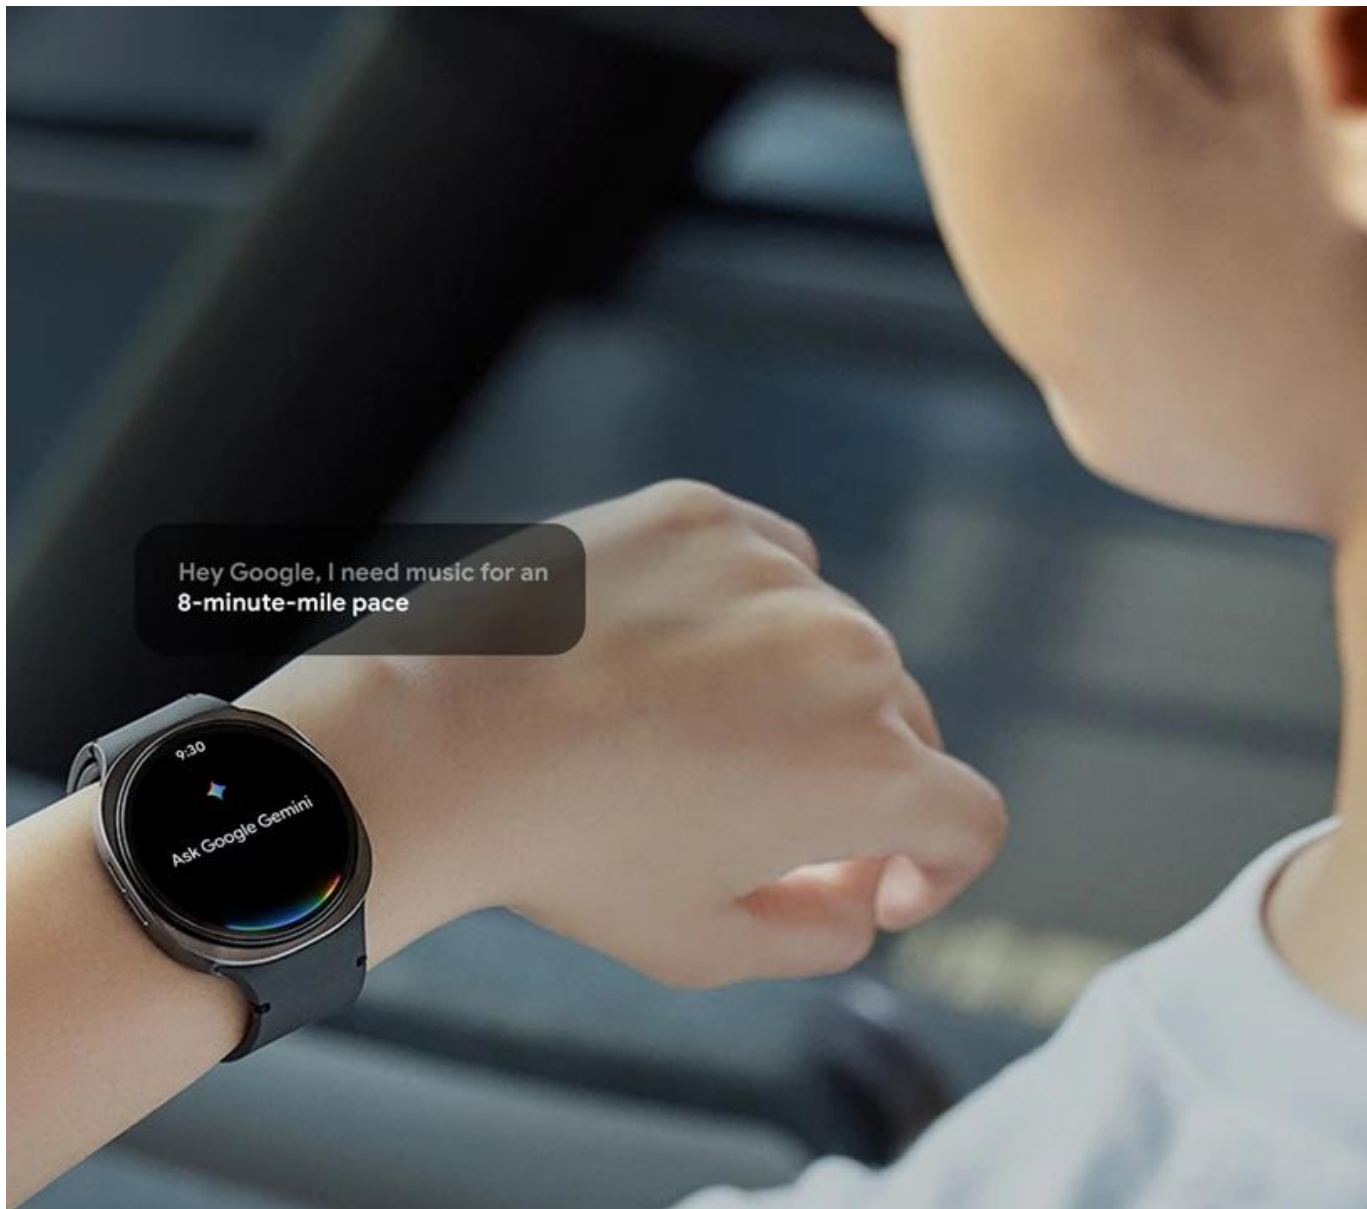

Samsung Galaxy Watch8 LTE - elegantní fitness trenér na vašem zápěstí

Chytré hodinky Samsung Galaxy Watch8 LTE spojují tenký, **stylový design a pokročilé funkce pro zdraví, sportovní aktivity i každodenní život**. Díky svému vzhledu se budou na zápěstí vyjímat, ať už běháte, sedíte v kanceláři nebo v divadle. Kruhový **Super AMOLED displej** s vysokou svítivostí dosahuje skvělé čitelnosti i na přímém slunci.

Hey Google, I need music for an
8-minute-mile pace

9:30
Ask Google Gemini

A co všechno vám displej ukáže? Hodinky **Samsung Galaxy Watch8 LTE** se zaměřují na monitoring zdraví. Disponují funkcemi **měření tepu, hladiny antioxidantů nebo analyzují kvalitu spánku**. Díky tomu přispívají k lepšímu sledování celkové kondice, případně zjištění abnormálních hodnot. **Výkonný procesor** podporuje chod bez zdržení a hodinky dovedou plynule zpracovat všechna potřebná data. Samozřejmostí je také přítomnost pestré konektivity v podobě **Bluetooth, Wi-Fi, NFC** nebo **GPS**, takže propojení není problém. Tento model podporuje rovněž **mobilní konektivitu přes eSIM**, a to například sítě 3G, 4G LTE FDD.