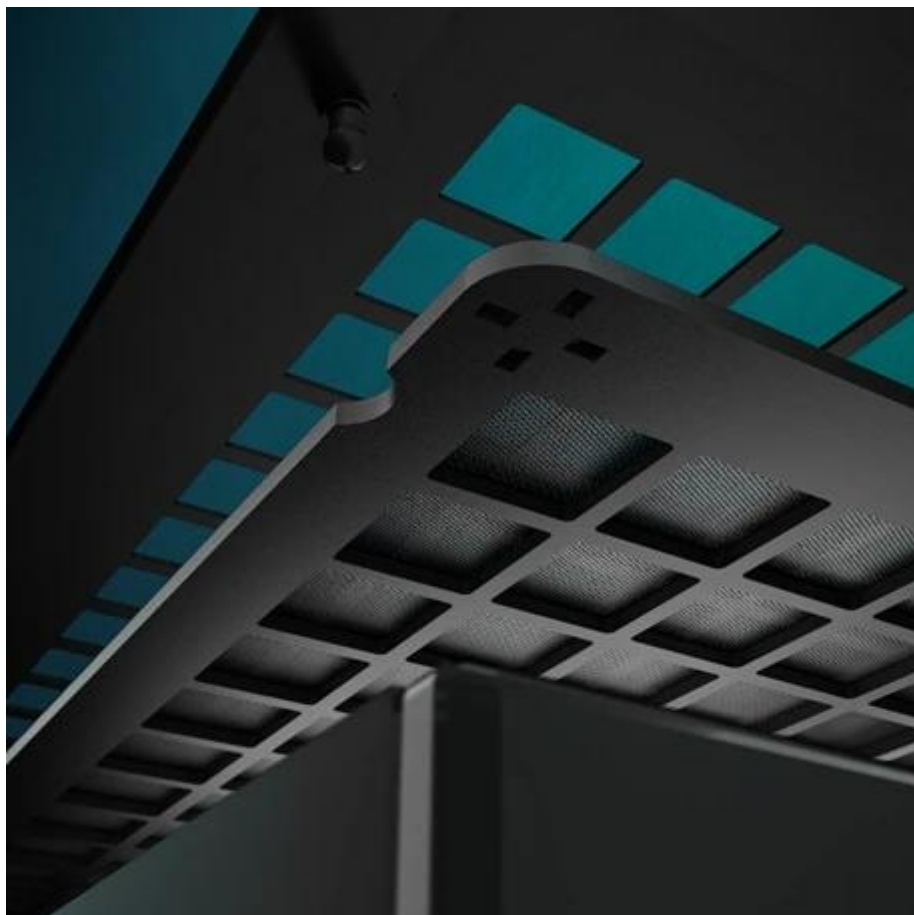

možnosti vytvořit nekompromisní počítačový systém pro moderní digitální dobu.