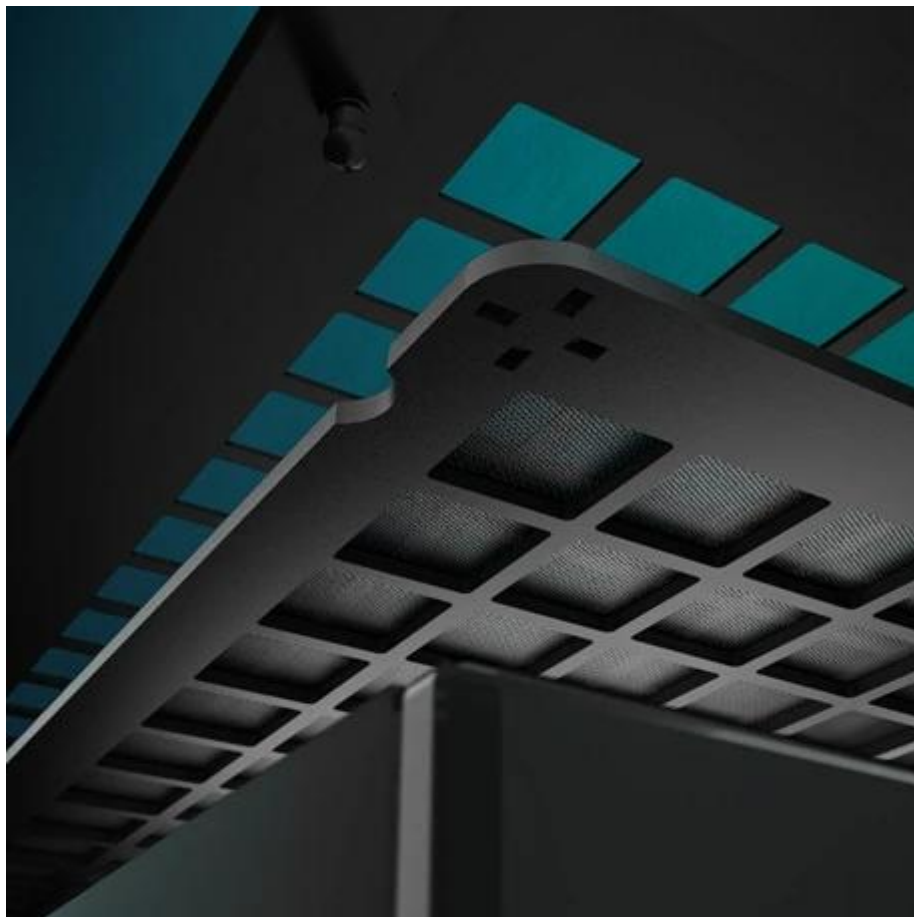

Popis

ARCTIC Xtender VG Mirror - spolehlivý výstavní plac pro PC komponenty

PC skříň ARCTIC Xtender VG Mirror pro stavbu výkonného systému, který se nebude krčit v nevzhledné krabici. **Prémiová konstrukce** poutává na pohled nebo podpora špičkového chlazení jsou jen některé aspekty, kterými si tato počítačová skříň získá pozornost. Skříň **formátu Middle Tower** nabízí dostatek prostoru pro výkonné komponenty a jejich pohodlnou instalaci. Podporuje **základní desky o velikosti až E-ATX** o šířce až 285 mm, **GPU** a efektivní chlazení. **Zrcadlové temperované sklo** je elegantní a umožňuje pohled od útroby sestavy. **Decentní odlesky** dodají také patřičný šmrnc.

Skříň **ARCTIC Xtender VG Mirror** je vybavena **vertikálním držákem GPU s PCIe 4.0 riser** pro velké grafické karty, které se stanou hlavní hvězdou sestavy. O chlazení se stará **5 předinstalovaných A-RGB ventilátorů**, které zajistí masivní **airflow** - potřebné pro moderní a výkonné sestavy, aby komponenty byly v pohodě. Na horním panelu se vyskytují **konektory** pro rychlé připojení periferií.